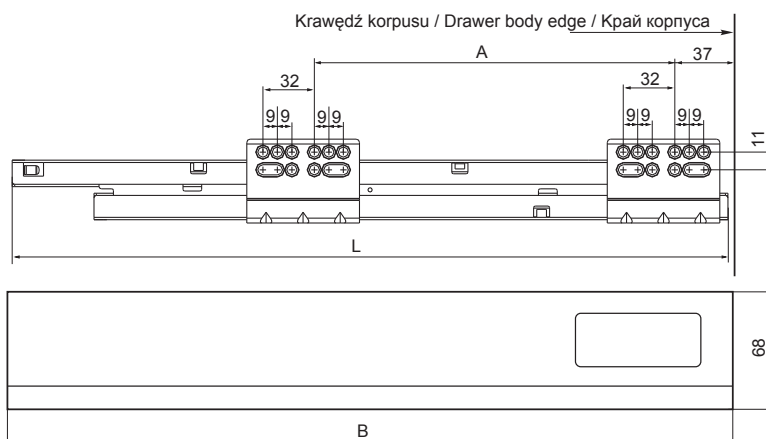

# Modern Box 68

KOMPLET SZUFLADY PIEKARNIKOWEJ / UNDER OVEN DRAWER SET / ЯЩИК ПОД ДУХОВОЙ ШКАФ

	Szary / grey / серый	Biały / white / белый
L 450mm	PB-D-KPL68-450-80	PB-D-KPL68-450-10
L 500mm	PB-D-KPL68-500-80	PB-D-KPL68-500-10

WYMIARY MONTAŻOWE / MOUNTING DIMENSIONS / УСТАНОВОЧНЫЕ РАЗМЕРЫ

NL	L	A	B
450	445	224	447
500	495	224	497

### UWAGI MONTAŻOWE / MOUNTING INFORMATION / ТЕХНИЧЕСКОЕ ПРИМЕЧАНИЕ:

Dla prawidłowego działania szuflady jej szerokość nie może przekraczać długości nominalnej prowadnicy.

For proper drawer operation, the width of the drawer can not exceed the nominal slide length.

LW - szerokość wewnętrzna korpusu cabinet inner width  
внутренняя ширина корпуса

NL - długość nominalna prowadnicy slides nominal length  
номинальная длина направляющей