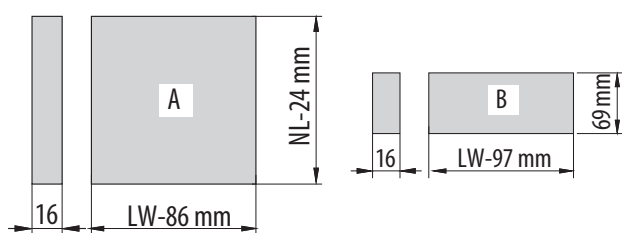

WYMIARY MONTAŻOWE / MOUNTING DIMENSIONS / УСТАНОВОЧНЫЕ РАЗМЕРЫ

NL	L	A	B
450	445	224	447
500	495	224	497

### UWAGI MONTAŻOWE / MOUNTING INFORMATION / ТЕХНИЧЕСКОЕ ПРИМЕЧАНИЕ:

Dla prawidłowego działania szuflady jej szerokość nie może przekraczać długości nominalnej prowadnicy.

For proper drawer operation, the width of the drawer can not exceed the nominal slide length.

Для правильной работы направляющей рекомендованная ширина ящика не должна превышать номинальной длины направляющей

WYMIARY ELEMENTÓW SZUFLADY Z PŁYTY 16 MM / DRAWER ELEMENTS DIMENSIONS FOR 16 MM BOARD / РАЗМЕРЫ ЭЛЕМЕНТОВ ЯЩИКА ИЗ ДСП 16 MM

LW - szerokość wewnętrzna korpusu cabinet inner width  
внутренняя ширина корпуса

NL - długość nominalna prowadnicy slides nominal length  
номинальная длина направляющей