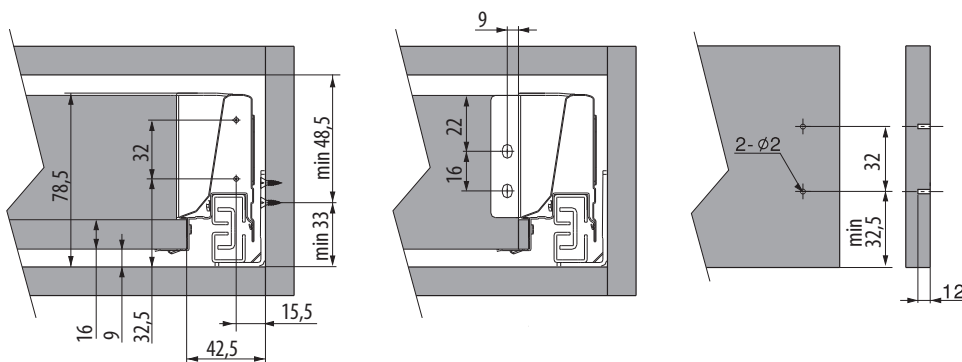

WYMIARY MONTAŻOWE / MOUNTING DIMENSIONS / УСТАНОВОЧНЫЕ РАЗМЕРЫ

NL	L	A	B
450	445	224	447
500	495	224	497

### UWAGI MONTAŻOWE / MOUNTING INFORMATION / ТЕХНИЧЕСКОЕ ПРИМЕЧАНИЕ:

Dla prawidłowego działania szuflady jej szerokość nie może przekraczać długości nominalnej prowadnicy.

For proper drawer operation, the width of the drawer can not exceed the nominal slide length.

Для правильной работы направляющей рекомендованная ширина ящика не должна превышать номинальной длины направляющей

WYMIARY ELEMENTÓW SZUFLADY Z PŁYTY 16 MM / DRAWER ELEMENTS DIMENSIONS FOR 16 MM BOARD / РАЗМЕРЫ ЭЛЕМЕНТОВ ЯЩИКА ИЗ ДСП 16 MM

LW - szerokość wewnętrzna korpusu cabinet inner width  
внутренняя ширина корпуса

NL - długość nominalna prowadnicy slides nominal length  
номинальная длина направляющей