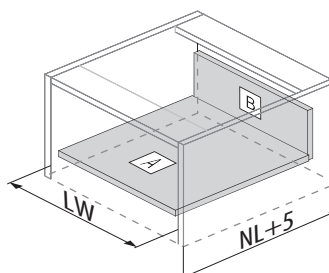

WYMIARY MONTAŻOWE / MOUNTING DIMENSIONS / УСТАНОВОЧНЫЕ РАЗМЕРЫ

NL	L	A	B
450	445	224	447
500	495	224	497

### UWAGI MONTAŻOWE / MOUNTING INFORMATION / ТЕХНИЧЕСКОЕ ПРИМЕЧАНИЕ:

Dla prawidłowego działania szuflady jej szerokość nie może przekraczać długości nominalnej prowadnicy.

For proper drawer operation, the width of the drawer can not exceed the nominal slide length.

Для правильной работы направляющей рекомендованная ширина ящика не должна превышать номинальной длины направляющей

WYMIARY ELEMENTÓW SZUFLADY Z PŁYTY 16 MM / DRAWER ELEMENTS DIMENSIONS FOR 16 MM BOARD / РАЗМЕРЫ ЭЛЕМЕНТОВ ЯЩИКА ИЗ ДСП 16 MM

LW - szerokość wewnętrzna korpusu cabinet inner width  
внутренняя ширина корпуса

NL - długość nominalna prowadnicy slides nominal length  
номинальная длина направляющей