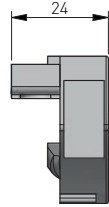

2. Wkręty do montażu zaczepu
Screws for mounting the hitch
Шурупы для монтажа фиксатора
Шурупы для кріплення фіксатора

3,5x25 - 2 szt.
2 pcs.
2 szt.
2 шт.

Regulacja / Regulation / Регулировка / Регулювання

PB-ZA-WEW-AXMB-10	Zaczep do szuflad wewnętrznych, biały / Internal drawer hitch, white / Фиксатор внутренних ящиков, белый / Фиксатор для внутрішньої шухляди, білий
PB-ZA-WEW-AXMB-30	Zaczep do szuflad wewnętrznych, szary / Internal drawer hitch, grey / Фиксатор внутренних ящиков, серый / Фиксатор для внутрішньої шухляди, сірий
PB-ZA-WEW-AXMB-60	Zaczep do szuflad wewnętrznych, antracytowy / Internal drawer hitch, anthracite / Фиксатор внутренних ящиков, антрацит / Фиксатор для внутрішньої шухляди, антрацитовий