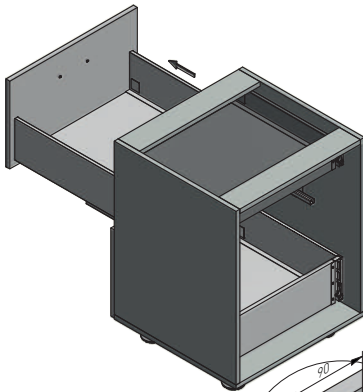

PB-ZA-WEW-AXMB-10	Zaczep do szuflad wewnętrznych, biały / Internal drawer hitch, white / Фиксатор внутренних ящиков, белый / Фиксатор для внутрішньої шухляди, білий
PB-ZA-WEW-AXMB-30	Zaczep do szuflad wewnętrznych, szary / Internal drawer hitch, grey / Фиксатор внутренних ящиков, серый / Фиксатор для внутрішньої шухляди, сірий
PB-ZA-WEW-AXMB-60	Zaczep do szuflad wewnętrznych, antracytowy / Internal drawer hitch, anthracite / Фиксатор внутренних ящиков, антрацит / Фиксатор для внутрішньої шухляди, антрацитовий

regulacja głębokości panelu /
panel depth adjustment /
регулювання глибини панелі

zwalnianie zaczepu /
releasing the hitch /
размыкание фиксатора /
активація фіксатора

1.

2.

3.

4.

widok z przodu /
front view /
вид спереди /
вигляд спереду

5.