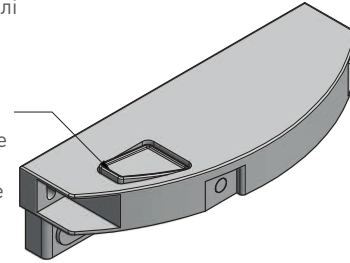

zwalnianie zaczepu /
releasing the hitch /
размыкание фиксатора /
активація фіксатора