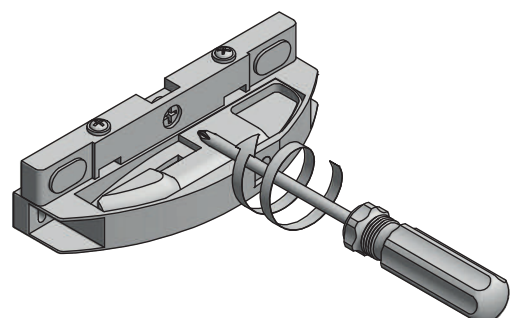

Zaczepek do sz. wewnętrznych (NOWY)
Internal drawer hitch (NEW)
Фиксатор внутренних ящиков (НОВЫЙ)
Внутрішній фіксатор для шухляд (НОВИНКА)

Zastosowanie / Application / Применение / Застосування
- szuflada wewnętrzna / inner drawer / внутренний выдвигной ящик / внутрішня шухляда

Pakowanie / Packing / Упаковка / Упаковка

Skład zestawu / Kit composition / Комплектация / Склад набору:

1.	PB-ZA-WEW-AXMB-10	Zaczepek do szuflad wewnętrznych, biały / Internal drawer hitch, white / Фиксатор внутренних ящиков, белый / Фіксатор для внутрішньої шухляди, білий
	PB-ZA-WEW-AXMB-30	Zaczepek do szuflad wewnętrznych, szary / Internal drawer hitch, grey / Фиксатор внутренних ящиков, серый / Фіксатор для внутрішньої шухляди, сірий
	PB-ZA-WEW-AXMB-60	Zaczepek do szuflad wewnętrznych, antracytowy / Internal drawer hitch, anthracite / Фиксатор внутренних ящиков, антрацит / Фіксатор для внутрішньої шухляди, антрацитовий

2. Wkręty do montażu zaczepu
Screws for mounting the hitch
Шурупы для монтажа фиксатора
Шурупы для кріплення фіксатора

3,5x25 - 2 szt.
2 pcs.
2 szt.
2 шт.

Regulacja / Regulation / Регулировка / Регулювання

PB-ZA-WEW-AXMB-10	Zaczep do szuflad wewnętrznych, biały / Internal drawer hitch, white / Фиксатор внутренних ящиков, белый / Фиксатор для внутрішньої шухляди, білий
PB-ZA-WEW-AXMB-30	Zaczep do szuflad wewnętrznych, szary / Internal drawer hitch, grey / Фиксатор внутренних ящиков, серый / Фиксатор для внутрішньої шухляди, сірий
PB-ZA-WEW-AXMB-60	Zaczep do szuflad wewnętrznych, antracytowy / Internal drawer hitch, anthracite / Фиксатор внутренних ящиков, антрацит / Фиксатор для внутрішньої шухляди, антрацитовий