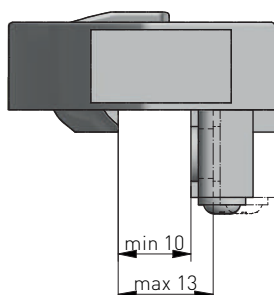

Pakowanie / Packing / Упаковка / Упаковка

Skład zestawu / Kit composition / Комплектация / Склад набору:

1.	PB-ZA-WEW-AXMB-10	Zaczepek do szuflad wewnętrznych, biały / Internal drawer hitch, white / Фиксатор внутренних ящиков, белый / Фіксатор для внутрішньої шухляди, білий
	PB-ZA-WEW-AXMB-30	Zaczepek do szuflad wewnętrznych, szary / Internal drawer hitch, grey / Фиксатор внутренних ящиков, серый / Фіксатор для внутрішньої шухляди, сірий
	PB-ZA-WEW-AXMB-60	Zaczepek do szuflad wewnętrznych, antracytowy / Internal drawer hitch, anthracite / Фиксатор внутренних ящиков, антрацит / Фіксатор для внутрішньої шухляди, антрацитовий

2. Wkręty do montażu zaczepu
Screws for mounting the hitch
Шурупы для монтажа фиксатора
Шурупы для кріплення фіксатора

3,5x25 - 2 szt.
2 pcs.
2 szt.
2 шт.

Regulacja / Regulation / Регулировка / Регулювання