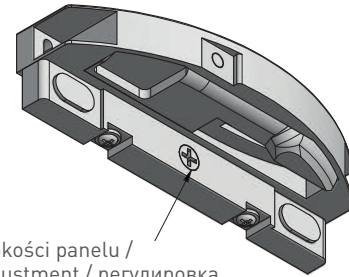

Pakowanie / Packing / Упаковка / Упаковка

Skład zestawu / Kit composition / Комплектация / Склад набору:

1.	PB-ZA-WEW-AXMB-10	Zaczepek do szuflad wewnętrznych, biały / Internal drawer hitch, white / Фиксатор внутренних ящиков, белый / Фіксатор для внутрішньої шухляди, білий
	PB-ZA-WEW-AXMB-30	Zaczepek do szuflad wewnętrznych, szary / Internal drawer hitch, grey / Фиксатор внутренних ящиков, серый / Фіксатор для внутрішньої шухляди, сірий
	PB-ZA-WEW-AXMB-60	Zaczepek do szuflad wewnętrznych, antracytowy / Internal drawer hitch, anthracite / Фиксатор внутренних ящиков, антрацит / Фіксатор для внутрішньої шухляди, антрацитовий

2. Wkręty do montażu zaczepu
Screws for mounting the hitch
Шурупы для монтажа фиксатора
Шурупы для кріплення фіксатора

3,5x25 - 2 szt.
2 pcs.
2 szt.
2 шт.

Regulacja / Regulation / Регулировка / Регулювання

PB-ZA-WEW-AXMB-10	Zaczep do szuflad wewnętrznych, biały / Internal drawer hitch, white / Фиксатор внутренних ящиков, белый / Фиксатор для внутрішньої шухляди, білий
PB-ZA-WEW-AXMB-30	Zaczep do szuflad wewnętrznych, szary / Internal drawer hitch, grey / Фиксатор внутренних ящиков, серый / Фиксатор для внутрішньої шухляди, сірий
PB-ZA-WEW-AXMB-60	Zaczep do szuflad wewnętrznych, antracytowy / Internal drawer hitch, anthracite / Фиксатор внутренних ящиков, антрацит / Фиксатор для внутрішньої шухляди, антрацитовий

regulacja głębokości panelu /
panel depth adjustment /
регулювання глибини панелі

zwalnianie zaczepu /
releasing the hitch /
размыкание фиксатора /
активація фіксатора

1.

2.

3.

4.

widok z przodu /
front view /
вид спереди /
вигляд спереду