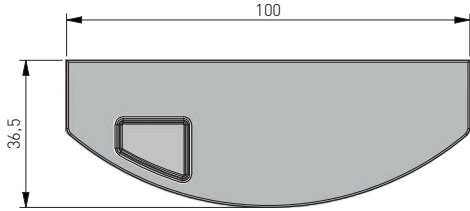

PB-ZA-WEW-AXMB-10	Zaczep do szuflad wewnętrznych, biały / Internal drawer hitch, white / Фиксатор внутренних ящиков, белый / Фиксатор для внутрішньої шухляди, білий
PB-ZA-WEW-AXMB-30	Zaczep do szuflad wewnętrznych, szary / Internal drawer hitch, grey / Фиксатор внутренних ящиков, серый / Фиксатор для внутрішньої шухляди, сірий
PB-ZA-WEW-AXMB-60	Zaczep do szuflad wewnętrznych, antracytowy / Internal drawer hitch, anthracite / Фиксатор внутренних ящиков, антрацит / Фиксатор для внутрішньої шухляди, антрацитовий

regulacja głębokości panelu /
panel depth adjustment /
регулювання глибини панелі