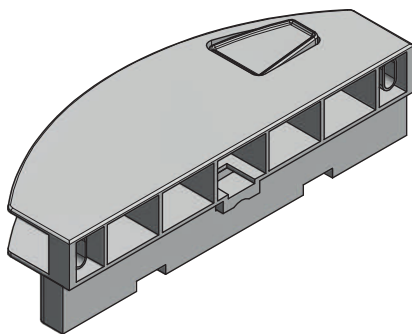

Regulacja / Regulation / Регулировка / Регулювання