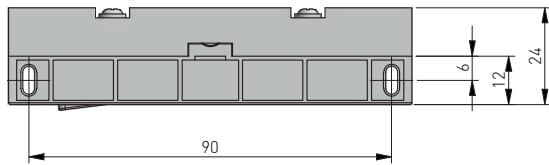

PB-ZA-WEW-AXMB-10	Zaczep do szuflad wewnętrznych, biały / Internal drawer hitch, white / Фиксатор внутренних ящиков, белый / Фиксатор для внутрішньої шухляди, білий
PB-ZA-WEW-AXMB-30	Zaczep do szuflad wewnętrznych, szary / Internal drawer hitch, grey / Фиксатор внутренних ящиков, серый / Фиксатор для внутрішньої шухляди, сірий
PB-ZA-WEW-AXMB-60	Zaczep do szuflad wewnętrznych, antracytowy / Internal drawer hitch, anthracite / Фиксатор внутренних ящиков, антрацит / Фиксатор для внутрішньої шухляди, антрацитовий

regulacja głębokości panelu /
panel depth adjustment /
регулювання глибини панелі

zwalnianie zaczepu /
releasing the hitch /
размыкание фиксатора /
активація фіксатора

1.

2.

3.

4.

widok z przodu /
front view /
вид спереди /
вигляд спереду

5.