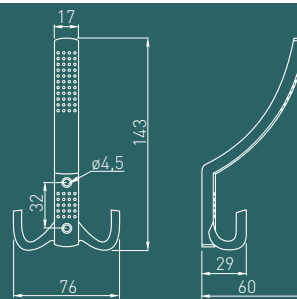

хром хром хром	сатин жез latun	античная латунь антикалық жез antika latun	алюминий алюминий alyuminiy	шлифованная сталь тегістелген Болат ishlangan po'lat	чёрный матовый қара күңгірт qora mat
WZ-A0-K23-01	WZ-A0-K23-02	WZ-A0-K23-04	WZ-A0-K23-05	WZ-A0-K23-06*	WZ-A0-K23-20

*Товар доступен под заказ. / *Өнім тапсырыс бойынша қол жетімді. / *Mahsulot buyurtma asosida mavjud.