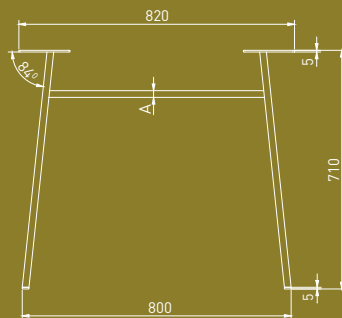

INDUSTRIA H

A (mm)	чёрный матовый қара кунгірт qora mat
20	NM-INDUSTRIA-H20-20M
40	NM-INDUSTRIA-H40-20M