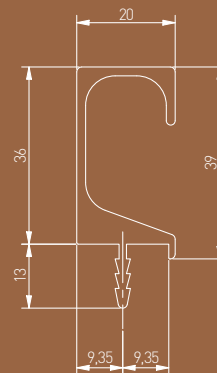

ТОРЦЕВЫЕ
ШЕТКИ
KO'NDALANG

PROFIL C

C	L	алюминий алюминий alyuminiy	чёрный матовый қара күңгірт qora mat	шлифованная сталь тегістелген Болат ishlangan po'lat
для резки кесу үшін kesish uchun	3500	PA-0242-35-50	PA-0242-35-50-20M	PA-0242-35-50-06