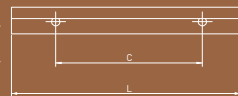

C	L	хром хром хром	алюминий алюминий aluminium	белый матовый ақ күңгірт oq mat	чёрный матовый қара күңгірт qora mat	шлифованное золото тегістелген алтын parlatilgan oltin	антрацит антрацит antrasit
32	50	UA-HEXI-01	UA-HEXI-05	UA-HEXI-10M	UA-HEXI-20M	UA-HEXI-18	UA-HEXI-60
96	150	UA-HEXI96-01	UA-HEXI96-05	UA-HEXI96-10M	UA-HEXI96-20M	UA-HEXI96-18	UA-HEXI96-60
160	190	UA-HEXI-160-01	UA-HEXI-160-05	UA-HEXI-160-10M	UA-HEXI-160-20M	UA-HEXI-160-18	UA-HEXI-160-60
192	225	UA-HEXI192-01	UA-HEXI192-05	UA-HEXI192-10M	UA-HEXI192-20M	UA-HEXI192-18	UA-HEXI192-60
256	290	UA-HEXI-256-01	UA-HEXI-256-05	UA-HEXI-256-10M	UA-HEXI-256-20M	UA-HEXI-256-18	UA-HEXI-256-60
320	360	UA-HEXI-320-01	UA-HEXI-320-05	UA-HEXI-320-10M	UA-HEXI-320-20M	UA-HEXI-320-18	UA-HEXI-320-60
для резки кесу үшін kesish uchun	3500	-	UA-HEXI-3500-05	-	UA-HEXI-3500-20M	-	-