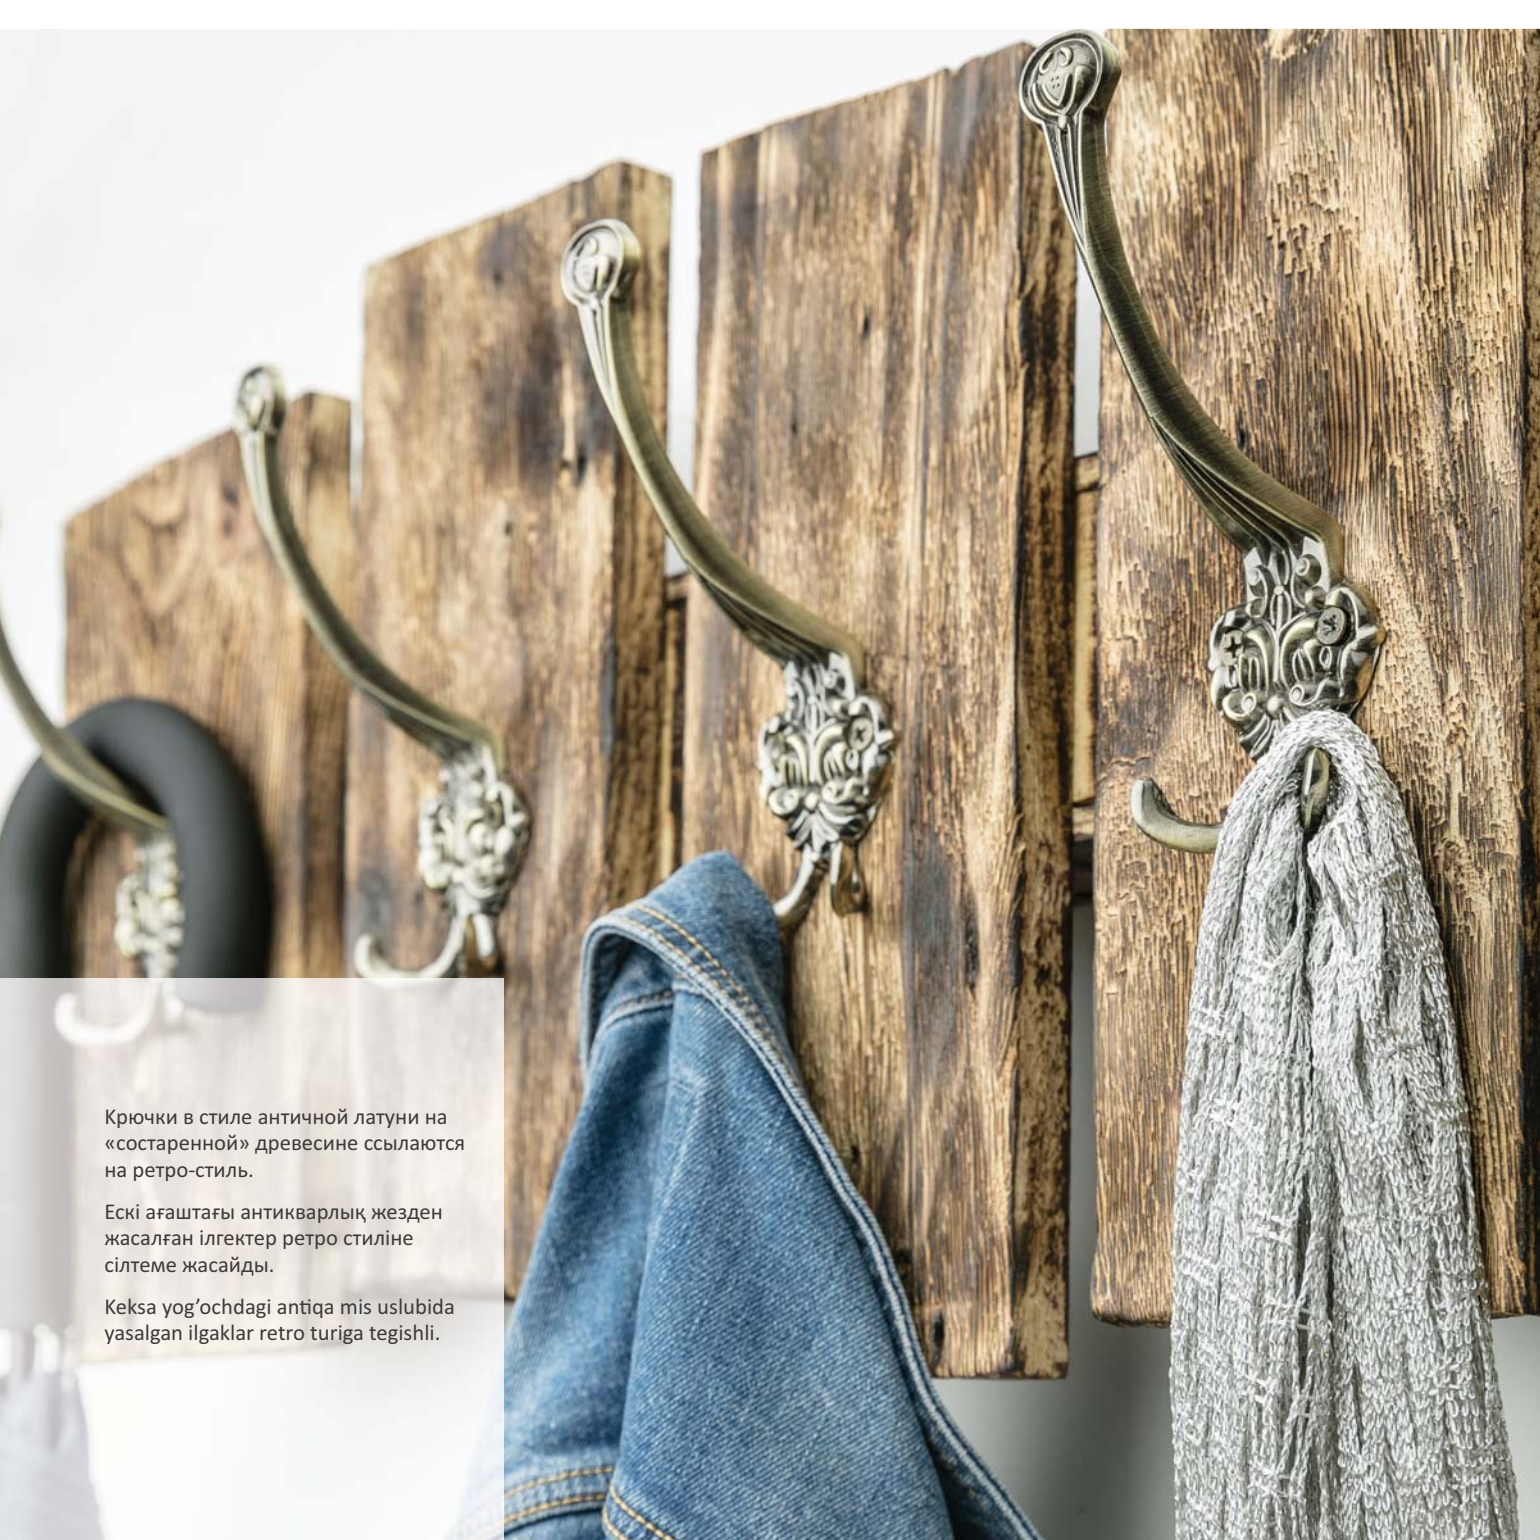

LOFT ilgichi har qanday koridorni o'ziga xos va zamonaviy qiladi. Craft klassik qora va antiqa ranglarda mavjud.

RETRO

K 2 4

античная латунь
антикалық жез
antiqa latun

WZ-00-K24-04

Крючки в стиле античной латуни на «состаренной» древесине ссылаются на ретро-стиль.