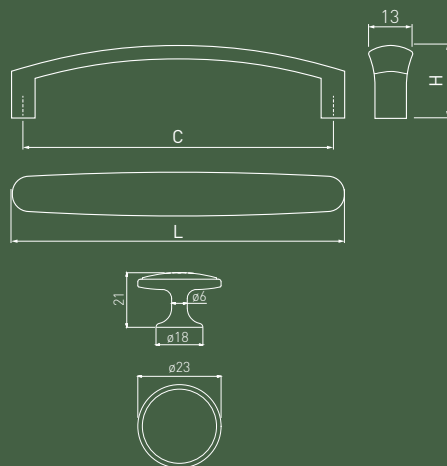

PETPO
PETPO
RETRO

PALERMO

C	L	H	S	античное серебро ежелгі күміс antiqua kumush
96	127	22,5	23	UZ-PALER-96-07
128	159	23	25	UZ-PALER-128-07
ручка-кнопка түтқа tugma-tutqich				GZ-PALER-1-07

OLBIA

C	L	H	античная латунь антикалық жез antiqa latun
96	103	34	UZ-OLBIA-96-04
128	136	49	UZ-OLBIA-128-04
ручка-кнопка түтқа tugma-tutqich			GZ-OLBIA-1-04