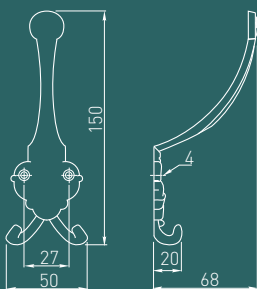

LOFT ilgichi har qanday koridorni o'ziga xos va zamonaviy qiladi. Craft klassik qora va antiqa ranglarda mavjud.

RETRO

K 2 4

античная латунь
антикалық жез
antiqa latun

WZ-00-K24-04

Крючки в стиле античной латуни на «состаренной» древесине ссылаются на ретро-стиль.