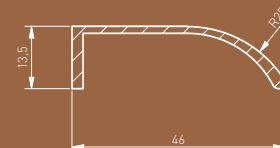

		NEW	
	шлифованное золото тегистелген алтын parlatilgan oltin	белый Ақ oq	чёрный матовый қара қуңгірт qora mat
ручка-кнопка тўтқа tugma-tutqich	UZ-FIORD-32-18	UZ-FIORD-32-10	UZ-FIORD-32-20M

Минималистичные размеры торцевых ручек FIORD позволяют им выполнять свою функцию, не доминируя на мебельных фасадах.