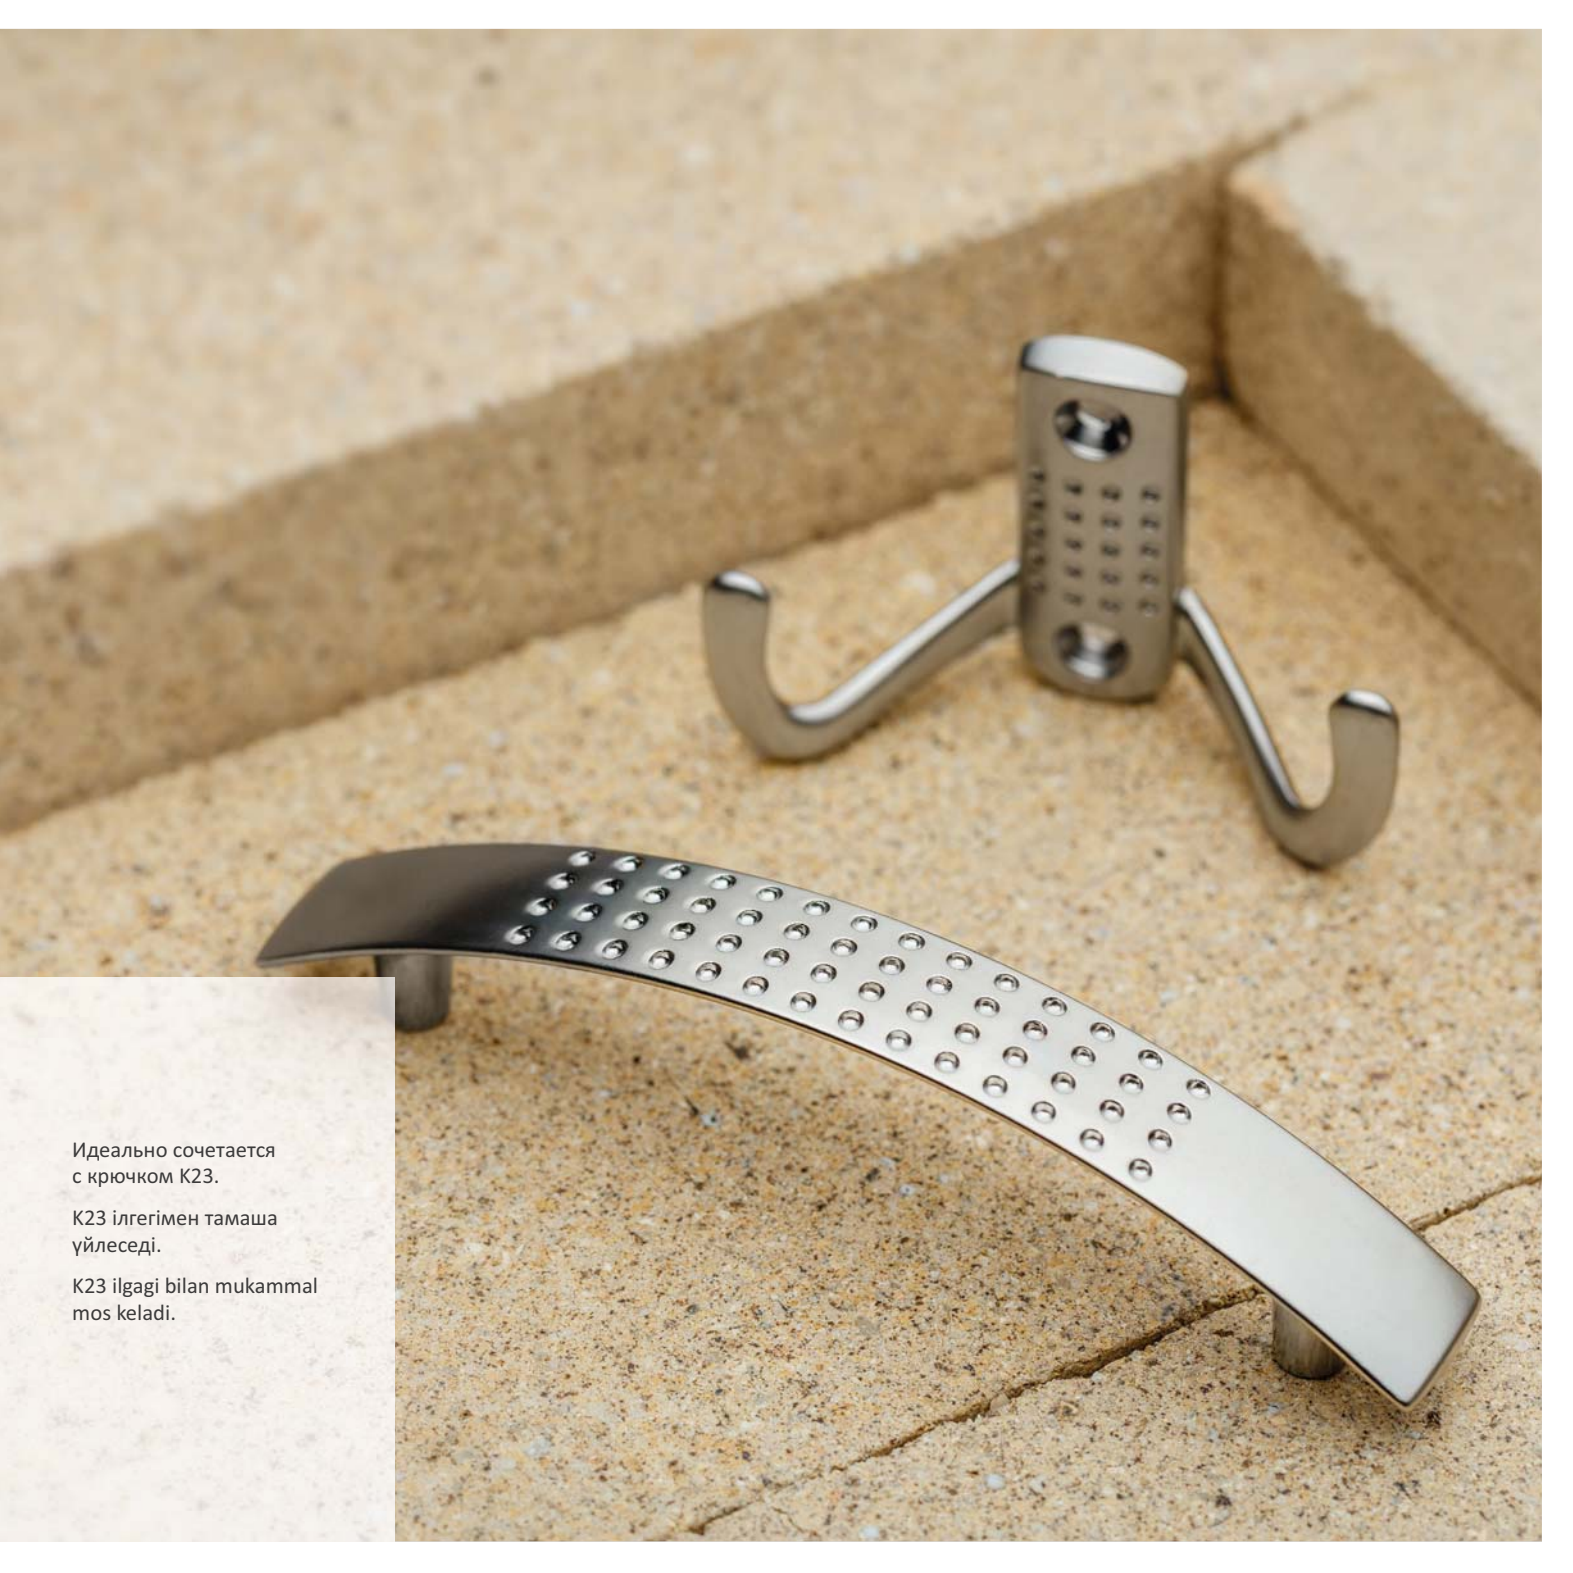

Идеально сочетается
с крючком K23.

K23 ілгегімен тамаша
үйлеседі.

K23 ilgagi bilan mukammal
mos keladi.

КЛАССИЧЕСКИЕ
КЛАССИКАЛЫҚ
KLASSIK

GZ — 1155

хром
хром
хром

GZ-WP1155-01

Хромированная ручка-кнопка в стильном глянце – это прекрасное дополнение к классической и современной мебели. Придайте стиль деталям!