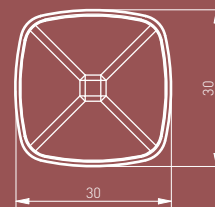

GZ-POINT-1-06

GZ-POINT-1-18

GZ-POINT-1-20M

Коллекция ручек POINT представляет новую форму, впервые предлагая покупателям геометрическую форму квадрата.

Point тұтқалар жинағы тұтынушыларға алғаш рет квадраттың геометриялық пішінін ұсына отырып, жаңа пішінді ұсынады.