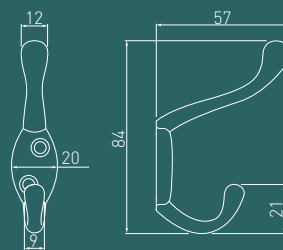

КРЮЧКИ
ІЛГЕКТЕР
ILGAKLAR

MALAGA B0

хром	сатин	алюминий	чёрный матовый
хром	жез	алюминий	қара күңгірт
хром	latun	alyuminiy	qora mat
WA-MALAG-B0-01	WA-MALAG-B0-02	WA-MALAG-B0-05	WA-MALAG-B0-20