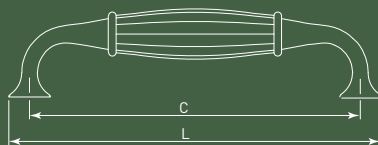

ALATRI

C	L	античная латунь антикалық жез antique latun
128	144	UZ-ALATR-128-04