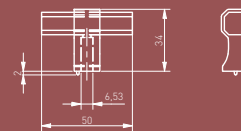

КЛАССИЧЕСКИЕ
КЛАССИКАЛЫҚ
KLASSIK

NEW

IMPERIAL

C	L	чёрный матовый қара кұңгірт qora mat	шлифованное золото тегістелген алтын parlatilgan oltin
160	194	UZ-IMPERIAL-160-20M	UZ-IMPERIAL-160-18
192	226	UZ-IMPERIAL-192-20M	UZ-IMPERIAL-192-18
256	290	UZ-IMPERIAL-256-20M	UZ-IMPERIAL-256-18
320	354	UZ-IMPERIAL-320-20M	UZ-IMPERIAL-320-18
ручка-кнопка түтқа tugma-tutqich		GZ-IMPERIAL-1-20M	GZ-IMPERIAL-1-18