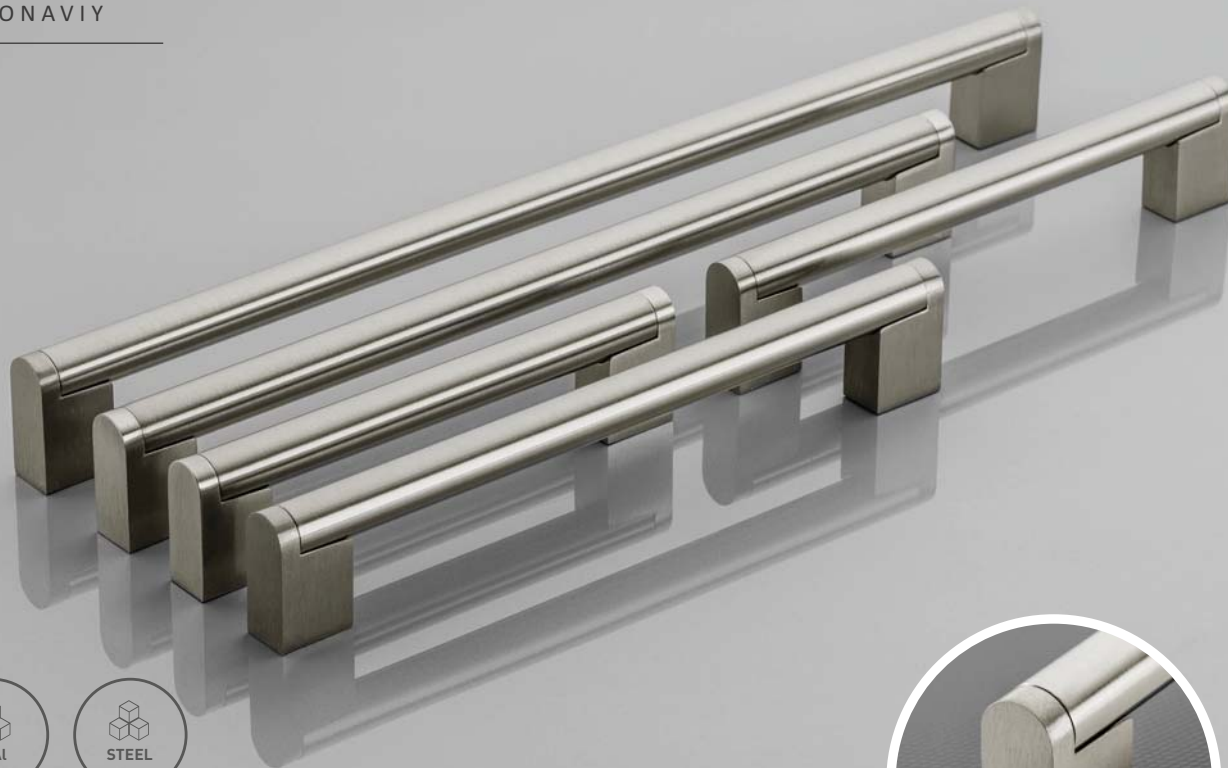

СОВРЕМЕННЫЕ
ЗАМАНАВИ
ZAMONAVIY