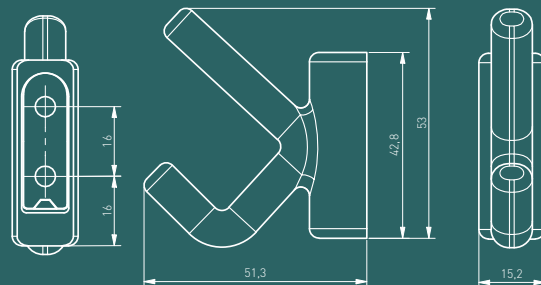

LENS

латунь
жез
latun

WZ-LENS-03

шлифованная сталь
тегістелген Болат
ishlangan po'lat

WZ-LENS-06

чёрный матовый
қара күңгірт
qora mat

WZ-LENS-20M

шлифованное золото
тегістелген алтын
parlatilgan oltin

WZ-LENS-18