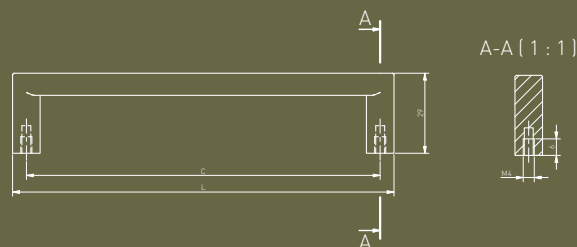

NYXA

C	L	чёрный матовый қара күңгірт qora mat	шлифованное золото тегістелген алтын parlatilgan oltin	светлый графит жарқын графит och grafit
128	138	UZ-NYXA-128-20M	UZ-NYXA-128-18	UZ-NYXA-128-25
192	202	UZ-NYXA-192-20M	UZ-NYXA-192-18	UZ-NYXA-192-25
320	330	UZ-NYXA-320-20M	UZ-NYXA-320-18	UZ-NYXA-320-25