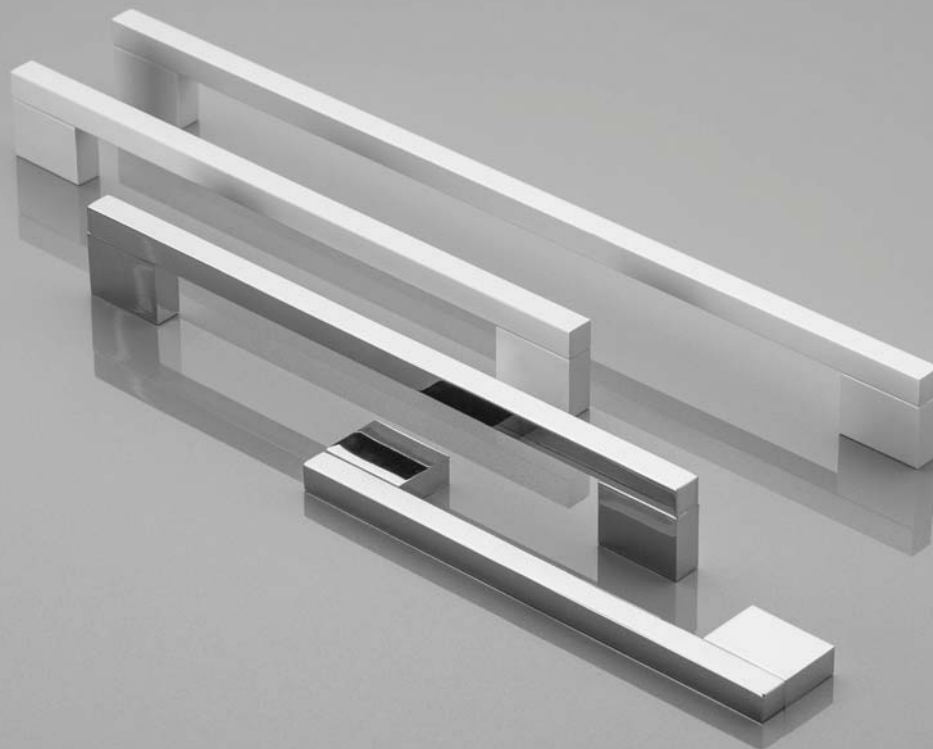

СОВРЕМЕННЫЕ
ЗАМАНАУИ
ZAMONAVIY

UA — 18