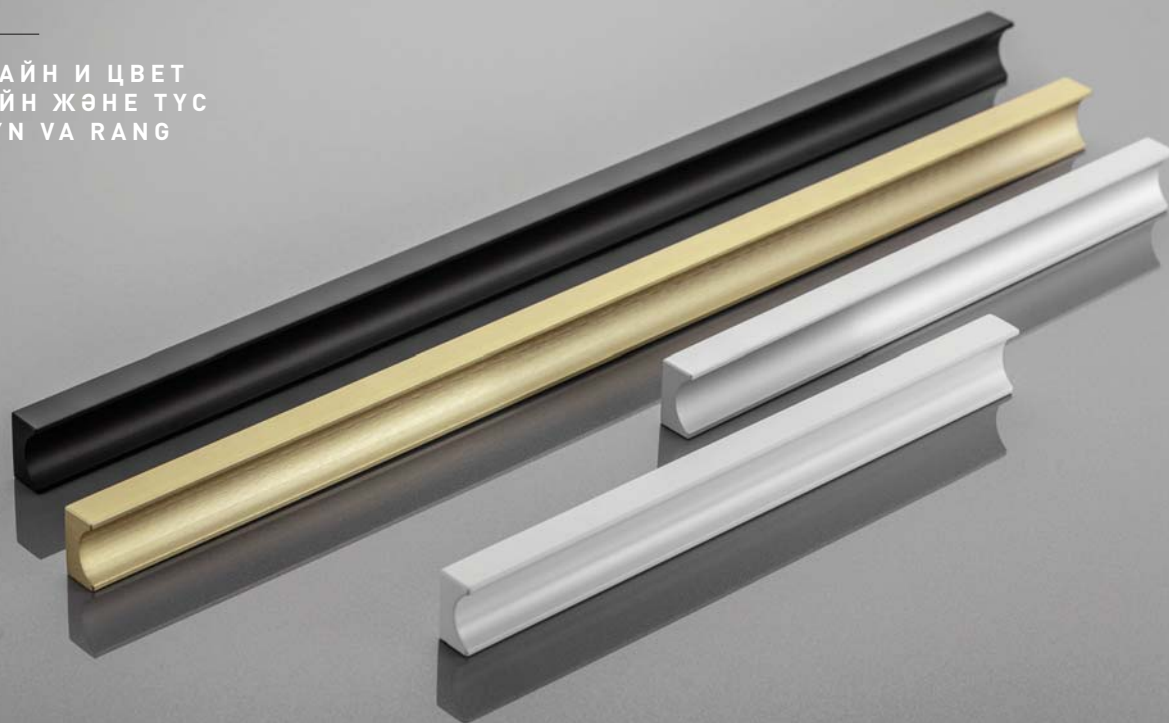

СОВРЕМЕННЫЕ
ЗАМАНАУИ
ZAMONAVIY

НОВЫЙ ДИЗАЙН И ЦВЕТ
ЖАҢА ДИЗАЙН ЖӘНЕ ТҮС
YANGI DIZAYN VA RANG