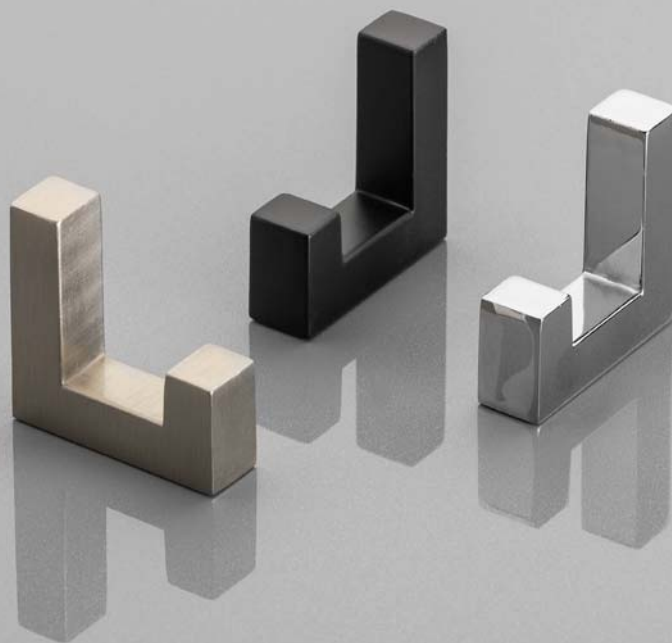

КРЮЧКИ
ІЛГЕКТЕР
ILGAKLAR