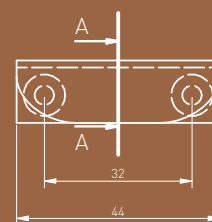

NEW			NEW
	латунь жез latun	алюминий алюминий alyuminiy	шлифованная сталь тегистелген Болат ishlangan po'lat	золотая латунь алтын жез oltin mis
ручка-кнопка тўтқа tugma-tutqich	UZ-FIORD-32-03	UZ-FIORD-32-05	UZ-FIORD-32-06	UZ-FIORD-32-16

		NEW	
	шлифованное золото тегистелген алтын parlatilgan oltin	белый Ақ oq	чёрный матовый қара қуңгірт qora mat
ручка-кнопка тўтқа tugma-tutqich	UZ-FIORD-32-18	UZ-FIORD-32-10	UZ-FIORD-32-20M