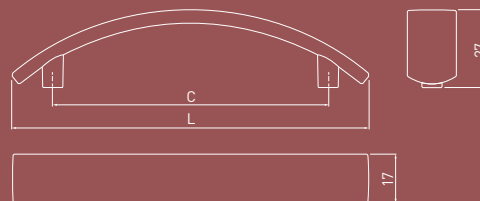

Идеально сочетается
с крючком K23.

K23 ілгегімен тамаша
үйлеседі.

K23 ilgagi bilan mukammal
mos keladi.

КЛАССИЧЕСКИЕ
КЛАССИКАЛЫҚ
KLASSIK

GZ — 1155

хром
хром
хром

GZ-WP1155-01

Хромированная ручка-кнопка в стильном глянце – это прекрасное дополнение к классической и современной мебели. Придайте стиль деталям!