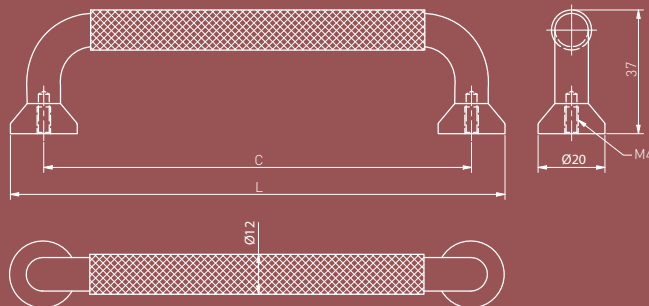

Коллекция Structure отличается рифлением, то есть скульптурной, грубой формой и углублениями, которые образуют оригинальный узор.

Structure коллекциясы гофрленген, яғни мүсіндік, өрескел пішінмен және түпнұсқа үлгіні құрайтын шегіністермен ерекшеленеді.