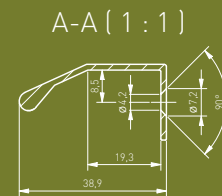

TREX-CROSS LONG

C	L	чёрный матовый қара күңгірт qora mat	белый матовый ақ күңгірт oq mat	светлое шлифованное золото жарқын тегістелген алтын och ishlangan oltin
3x352	1200	UA-TREX-CROSS-1200-20M	UA-TREX-CROSS-1200-10M	UA-TREX-CROSS-1200-22