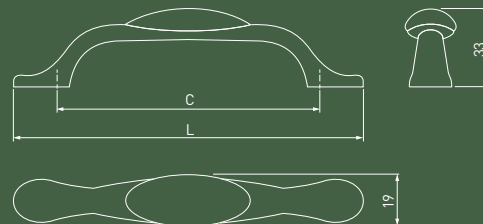

Antiqa mis rangida, osimlik tizuvi bilan chinni fonida yaratilgan tutqichlar - tabiatning go'zalligini eslatuvchi mutlaqo HITdir.

spring flower

country

ornament

autumn rose

PETPO
PETPO
RETRO

728P

рисунок сүрет chizma	C	L	античная латунь антикалық жез antiqa latun	античное серебро ежелгі күміс antiqa kumush
blue rose	96	125	UP-WP0728-PA-04	UP-WP0728-PA-07
orient gold	96	125	UP-WP0728-PC-04	-
ornament	96	125	UP-WP0728-PX	-
autumn rose	96	125	UP-WP0728-PB	-
spring flower	96	125	UP-WP0728-PR	-
country	96	125	UP-WP0728-PK	-
milky	96	125	UP-WP0728-P0	-