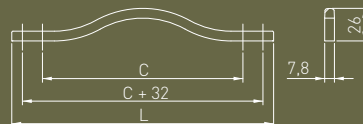

C	L	хром хром хром	алюминий алюминий aluminium	античное серебро ежелгі күміс antiqa kumush	чёрный хром қара хром qora xrom	золотая латунь алтын жез oltin mis	чёрный матовый қара күңгірт qora mat
160	210	UZ-VITO-160-01	UZ-VITO-160-05	UZ-VITO-160-07	UZ-VITO-160-12	UZ-VITO-160-16	UZ-VITO-160-20M
288	338	UZ-VITO-288-01	UZ-VITO-288-05	UZ-VITO-288-07	UZ-VITO-288-12	UZ-VITO-288-16	UZ-VITO-288-20M