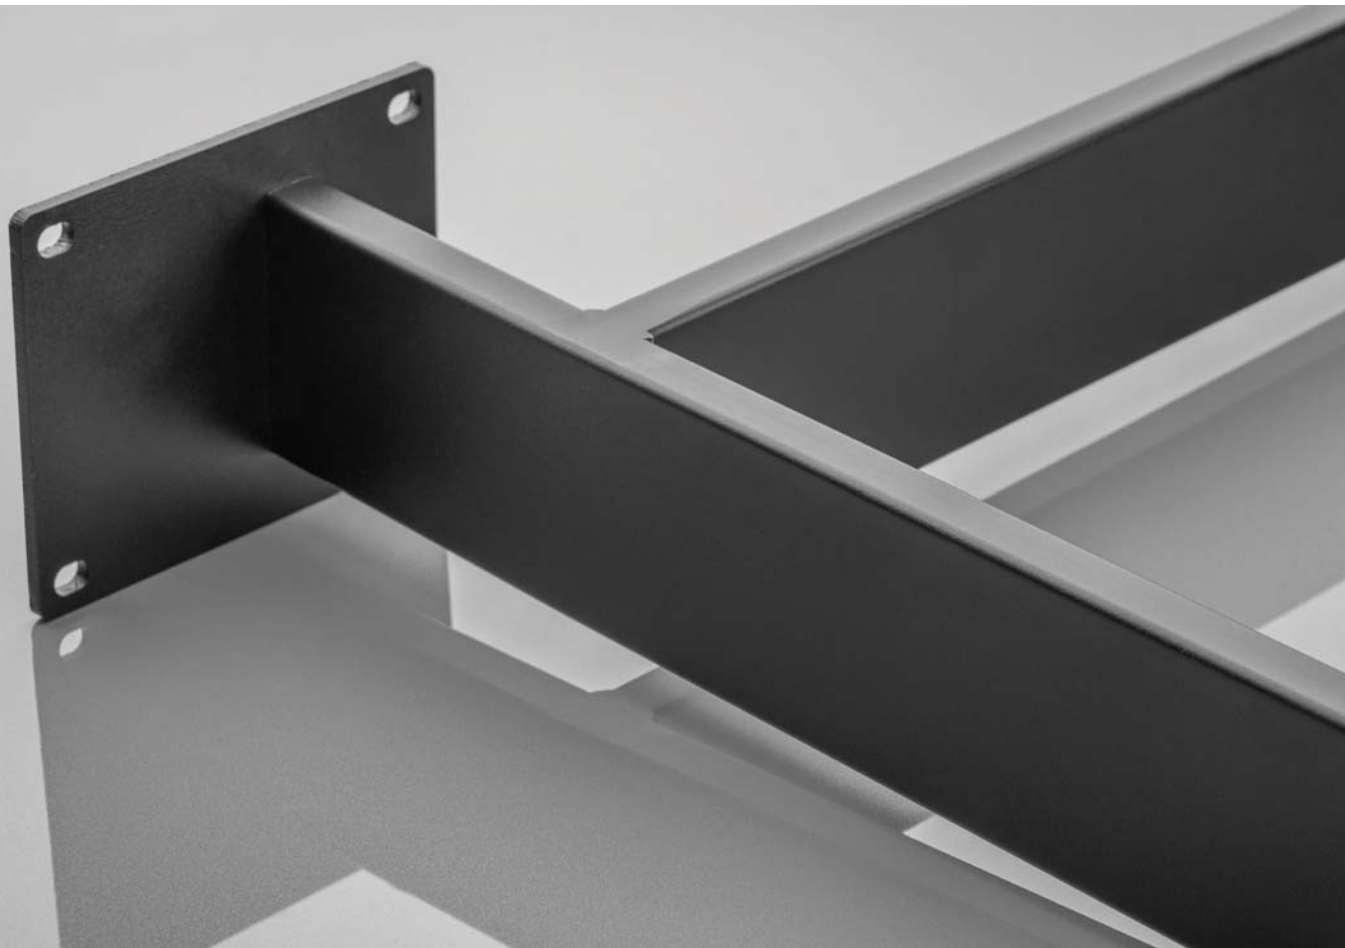

INDUSTRIA H

A (mm)	чёрный матовый қара кунгірт qora mat
20	NM-INDUSTRIA-H20-20M
40	NM-INDUSTRIA-H40-20M