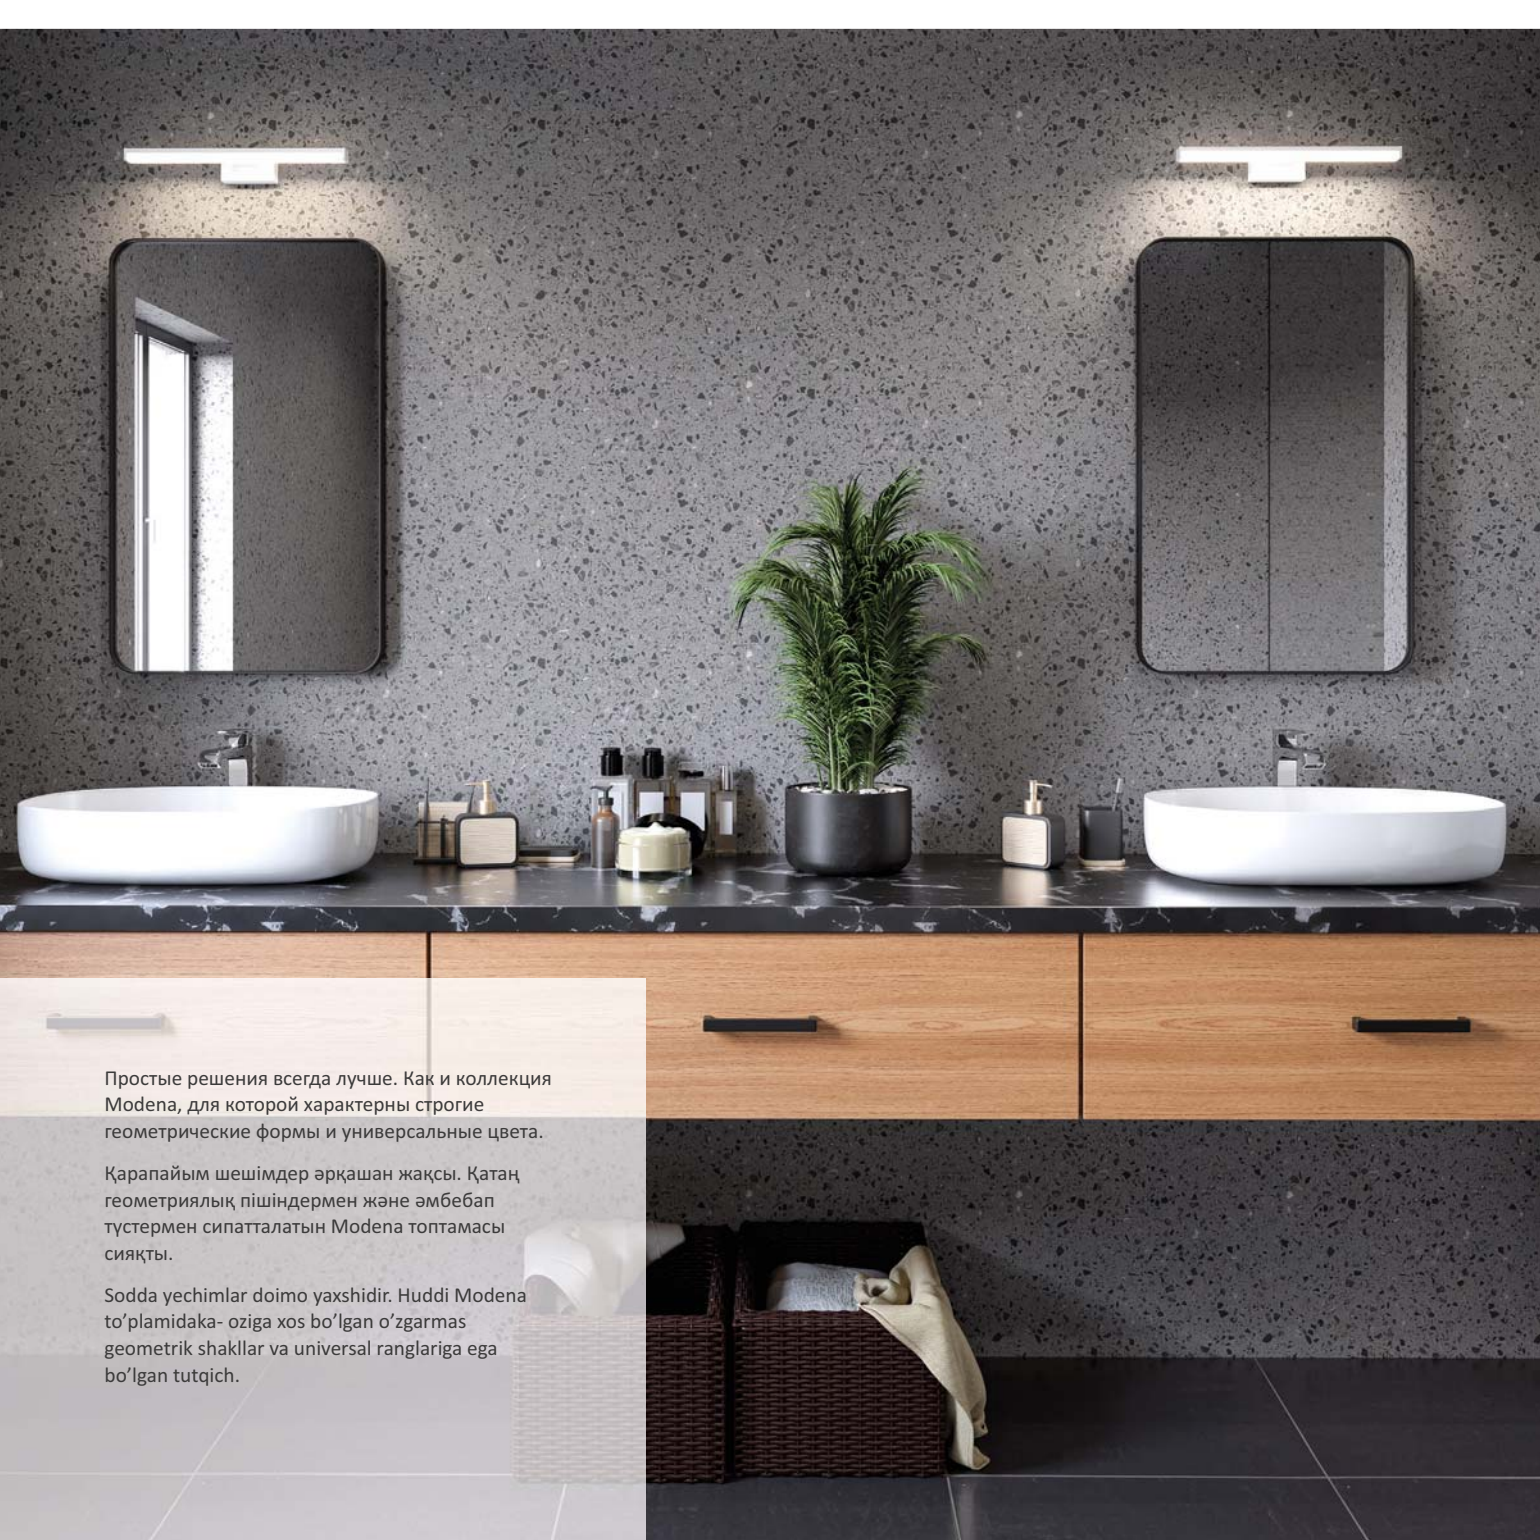

Простые решения всегда лучше. Как и коллекция Modena, для которой характерны строгие геометрические формы и универсальные цвета.

Қарапайым шешімдер әрқашан жақсы. Қатаң геометриялық пішіндермен және әмбебап түстермен сипатталатын Modena топтамасы сияқты.

Sodda yechimlar doimo yaxshidir. Huddi Modena to'plamidaka- oziga xos bo'lgan o'zgarmas geometrik shakllar va universal ranglariga ega bo'lgan tutqich.