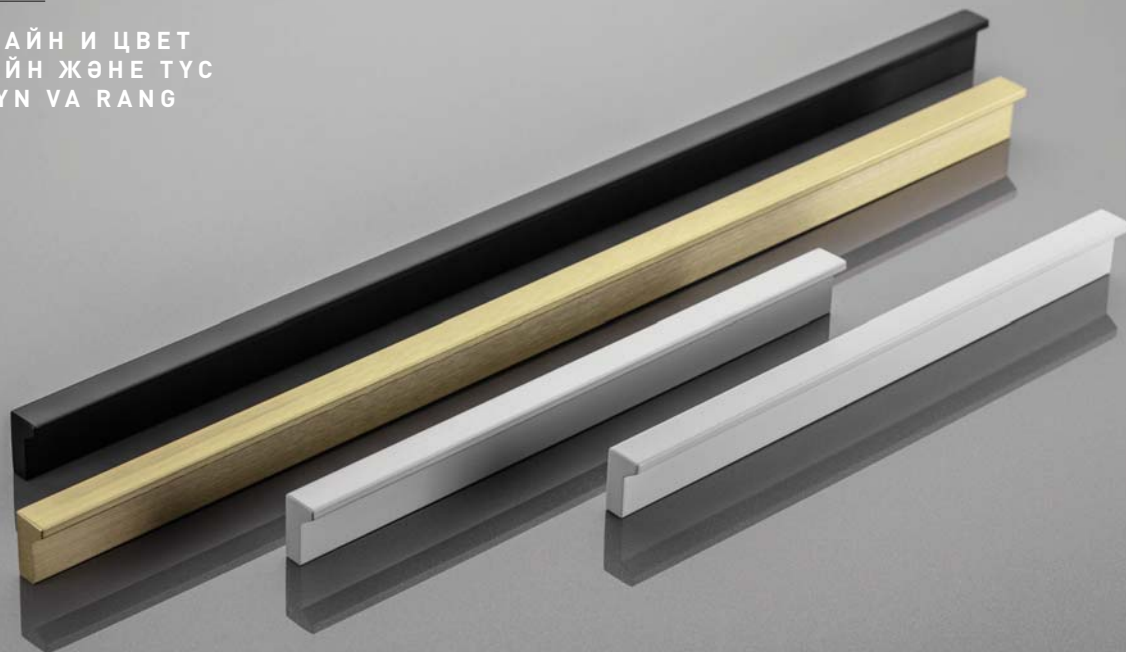

СОВРЕМЕННЫЕ
ЗАМАНАУИ
ZAMONAVIY

НОВЫЙ ДИЗАЙН И ЦВЕТ
ЖАҢА ДИЗАЙН ЖӘНЕ ТҮС
YANGI DIZAYN VA RANG