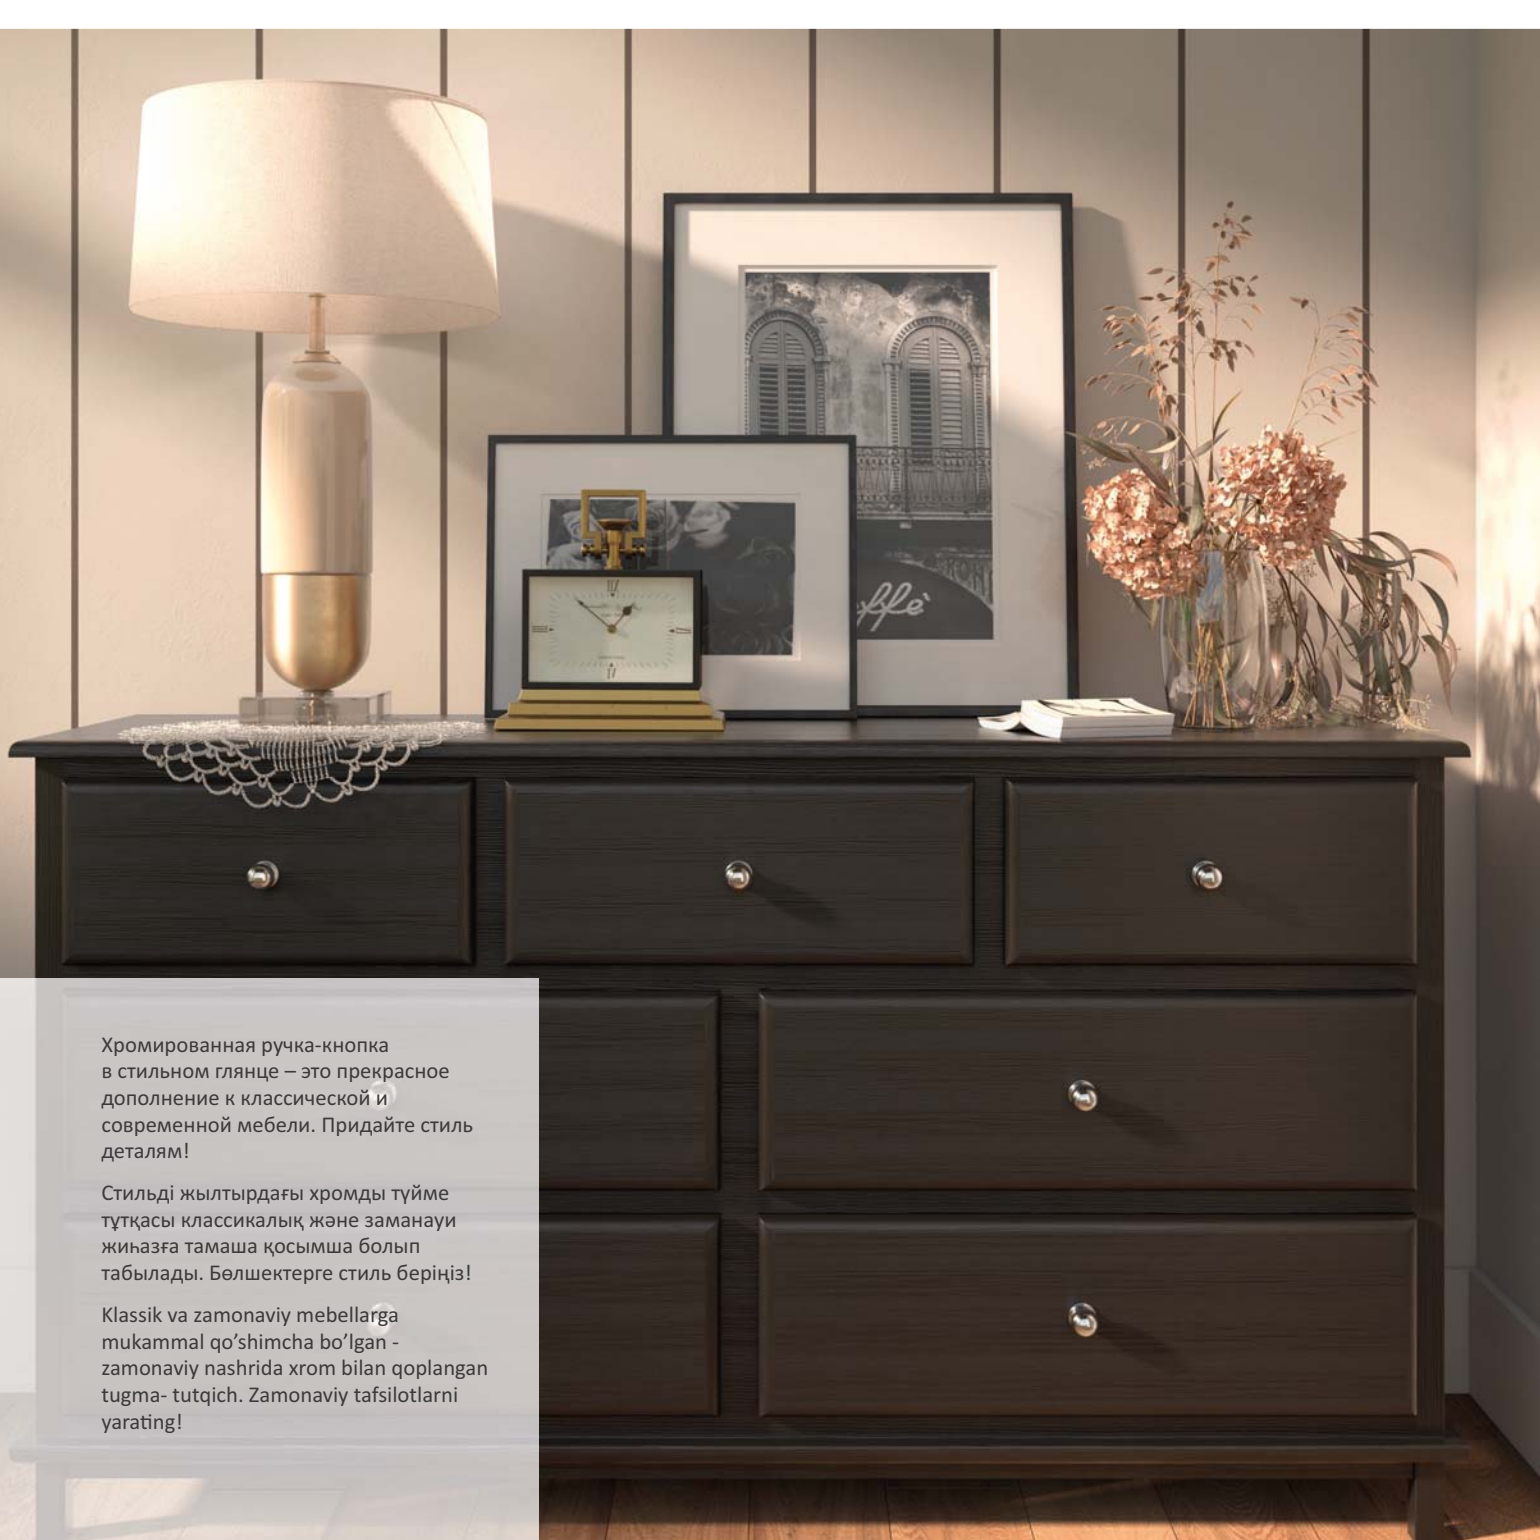

Идеально сочетается
с крючком K23.

K23 ілгегімен тамаша
үйлеседі.

K23 ilgagi bilan mukammal
mos keladi.

КЛАССИЧЕСКИЕ
КЛАССИКАЛЫҚ
KLASSIK

GZ — 1155

хром
хром
хром

GZ-WP1155-01

Хромированная ручка-кнопка в стильном глянце – это прекрасное дополнение к классической и современной мебели. Придайте стиль деталям!