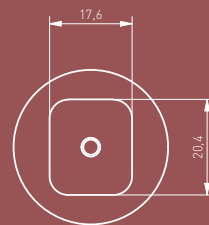

NEW			
	латунь жез latun	шлифованное золото тегістелген алтын parlatilgan oltin	чёрный матовый қара қуңгірт qora mat	шліфований антрацит қылқалам антрацит tozalangan antrasit
ручка-кнопка түтқа tugma-tutqich	GZ-LORENA-1-03	GZ-LORENA-1-18	GZ-LORENA-1-20M	GZ-LORENA-1-21