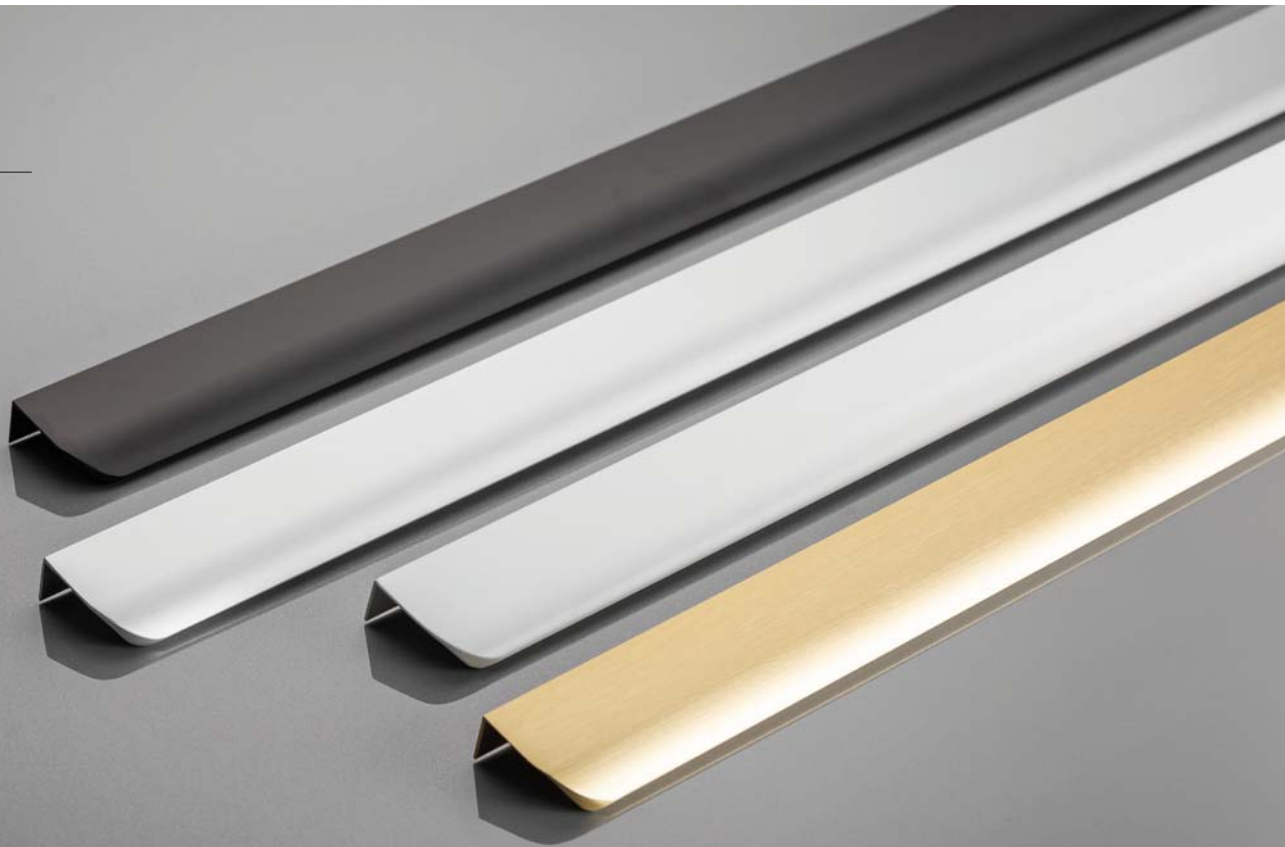

ДЛИННЫЕ
ЎЗЫН
UZOQ