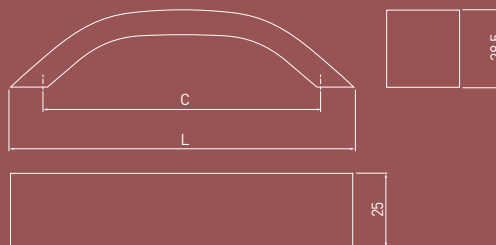

Yumshoq chiziqli, oddiy va yahshi tanlangan tutqich. Bu idora va yashash xonasida joylashgan mebellar jabhalarini ajoyib tugalishi.

КЛАССИЧЕСКИЕ
КЛАССИКАЛЫҚ
KLASSIK

UA — 337

C	L	алюминий алюминий aluminium	чёрный матовый қара күңгірт qora mat
96	116	UA-00-337096	UA-00-337096-20M
128	146	UA-00-337128	UA-00-337128-20M
160	180	UA-00-337160	UA-00-337160-20M
192	212	UA-00-337192	UA-00-337192-20M
224	244	UA-00-337224	UA-00-337224-20M
256	275	UA-00-337256	UA-00-337256-20M
320	340	UA-00-337320	UA-00-337320-20M