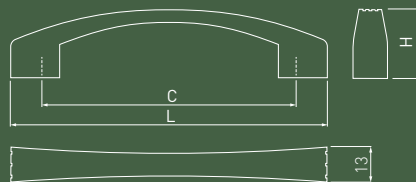

VASTO

C	L	H	античная шлифованная латунь антикалық тегістелген жез antiqa ishqalangan mis
96	120	26	UZ-VASTO-96-09
128	151	27	UZ-VASTO-128-09