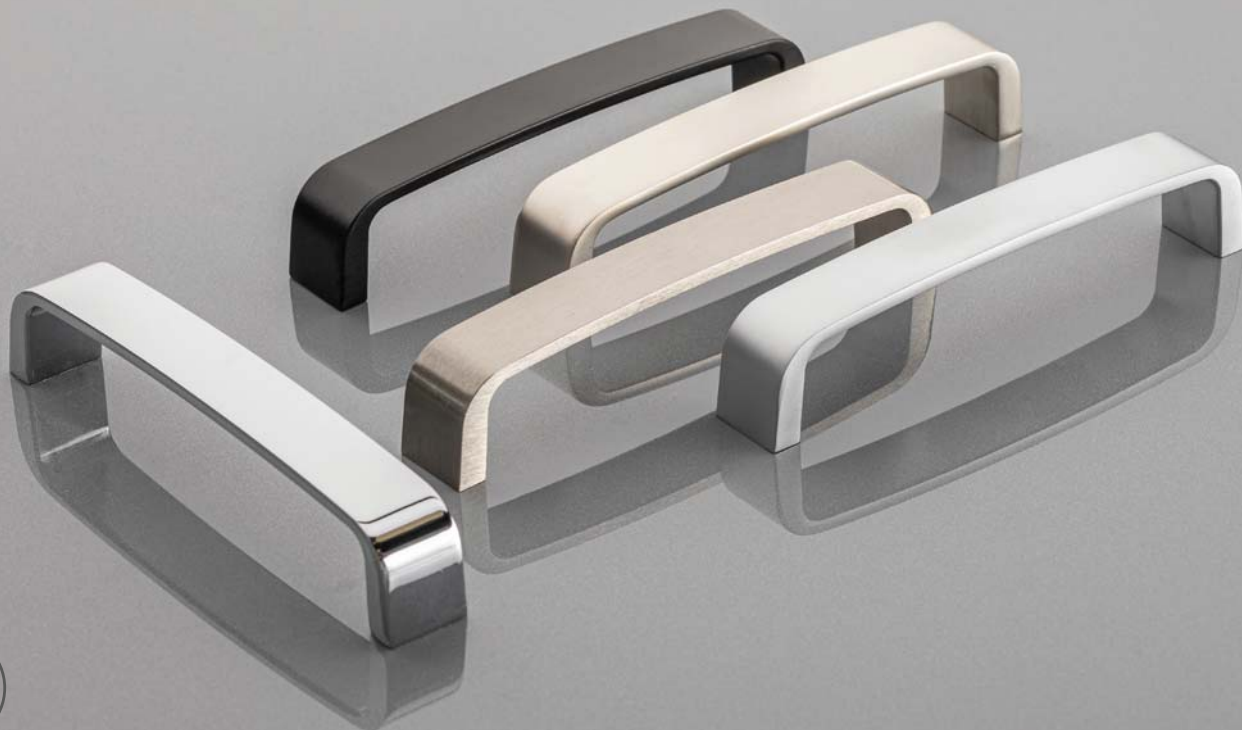

СОВРЕМЕННЫЕ
ЗАМАНАВИ
ZAMONAVIY

UZ — 133

C	L	хром хром хром	сатин жез latun	алюминий алюминий alyuminiy	шлифованная сталь тегістелген Болат ishlangan po'lat	чёрный матовый қара күңгірт qora mat
128	135	UZ-133128-01	UZ-133128-02	UZ-133128-05	UZ-133128-06	UZ-133128-20M