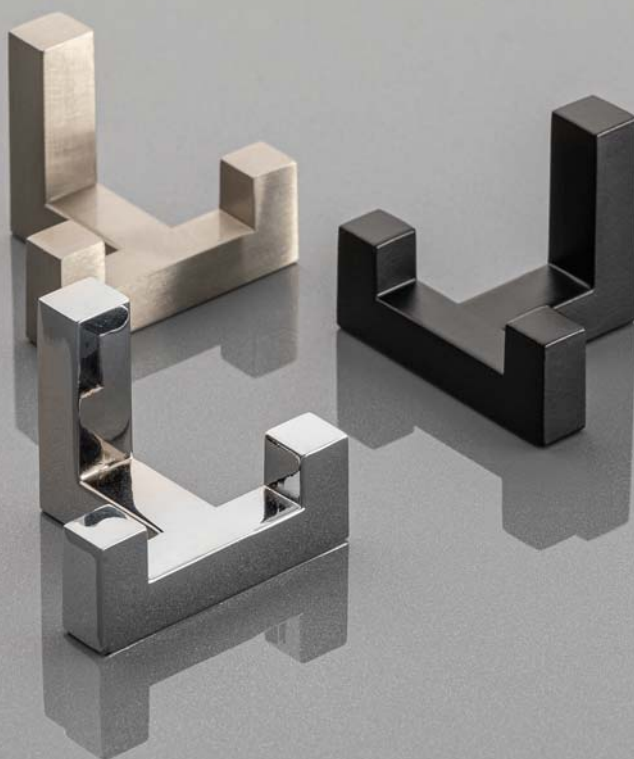

КРЮЧКИ
ІЛГЕКТЕР
ILGAKLAR

K2202

хром	шлифованная сталь	чёрный
хром	тегістелген Болат	қара
хром	ishlangan po'lat	qora
WZ-K2202-01	WZ-K2202-06	WZ-K2202-CZ