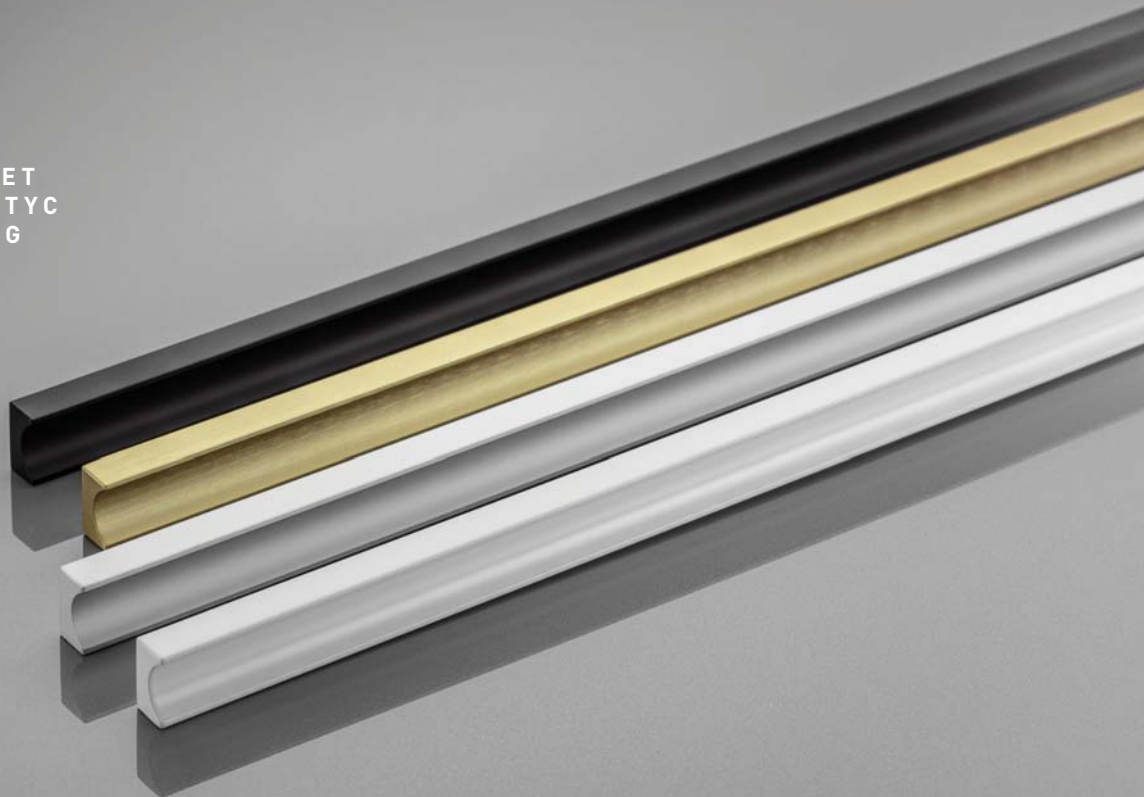

ДЛИННЫЕ
ЎЗЫН
UZOQ

НОВЫЙ ДИЗАЙН И ЦВЕТ
ЖАҢА ДИЗАЙН ЖӘНЕ ТҮС
YANGI DIZAYN VA RANG