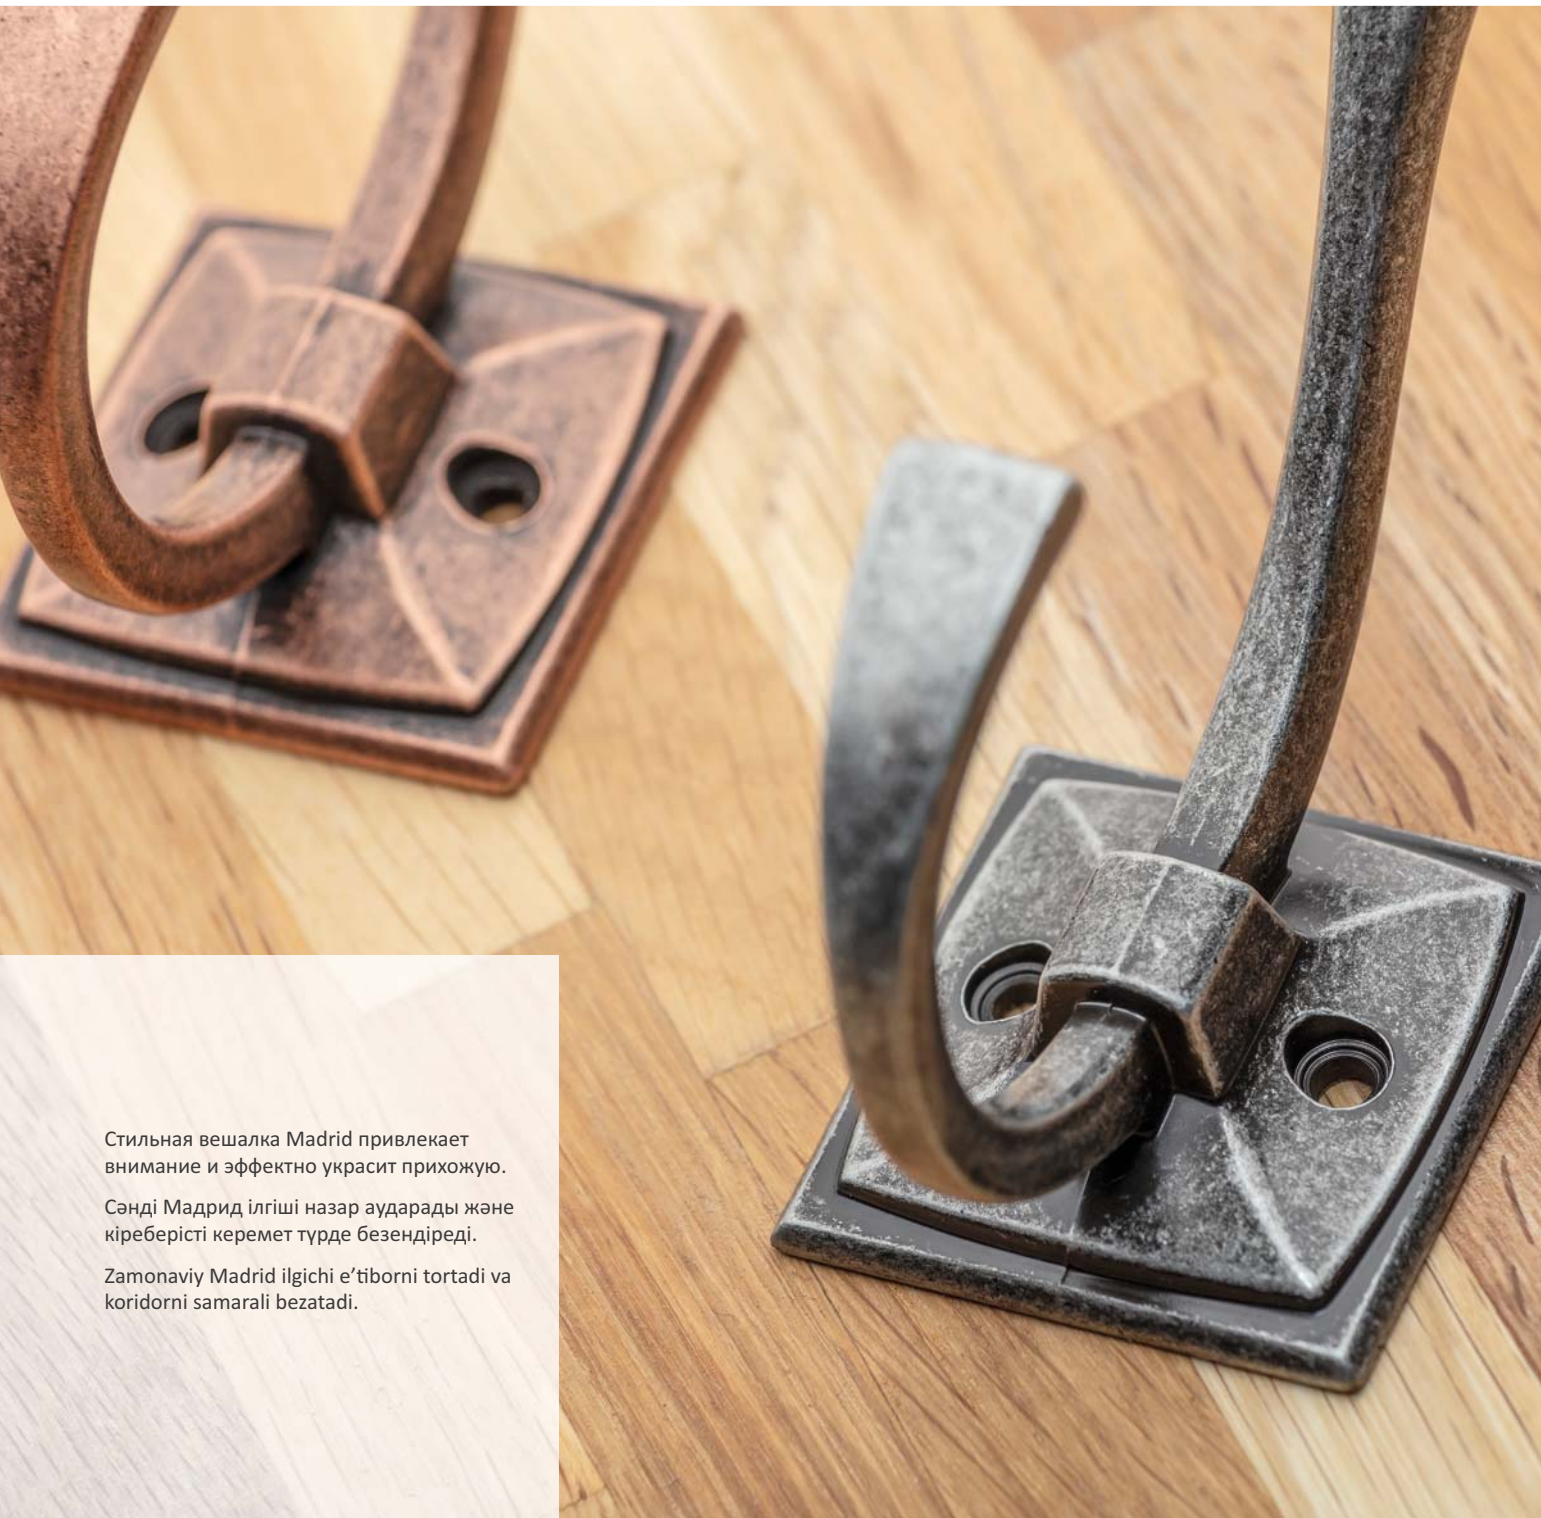

Стильная вешалка Madrid привлекает внимание и эффектно украсит прихожую.

Сәнді Мадрид ілгіші назар аударарды және кіреберісті керемет түрде безендіреді.

Zamonaviy Madrid ilgichi e'tiborni tortadi va koridorni samarali bezatadi.