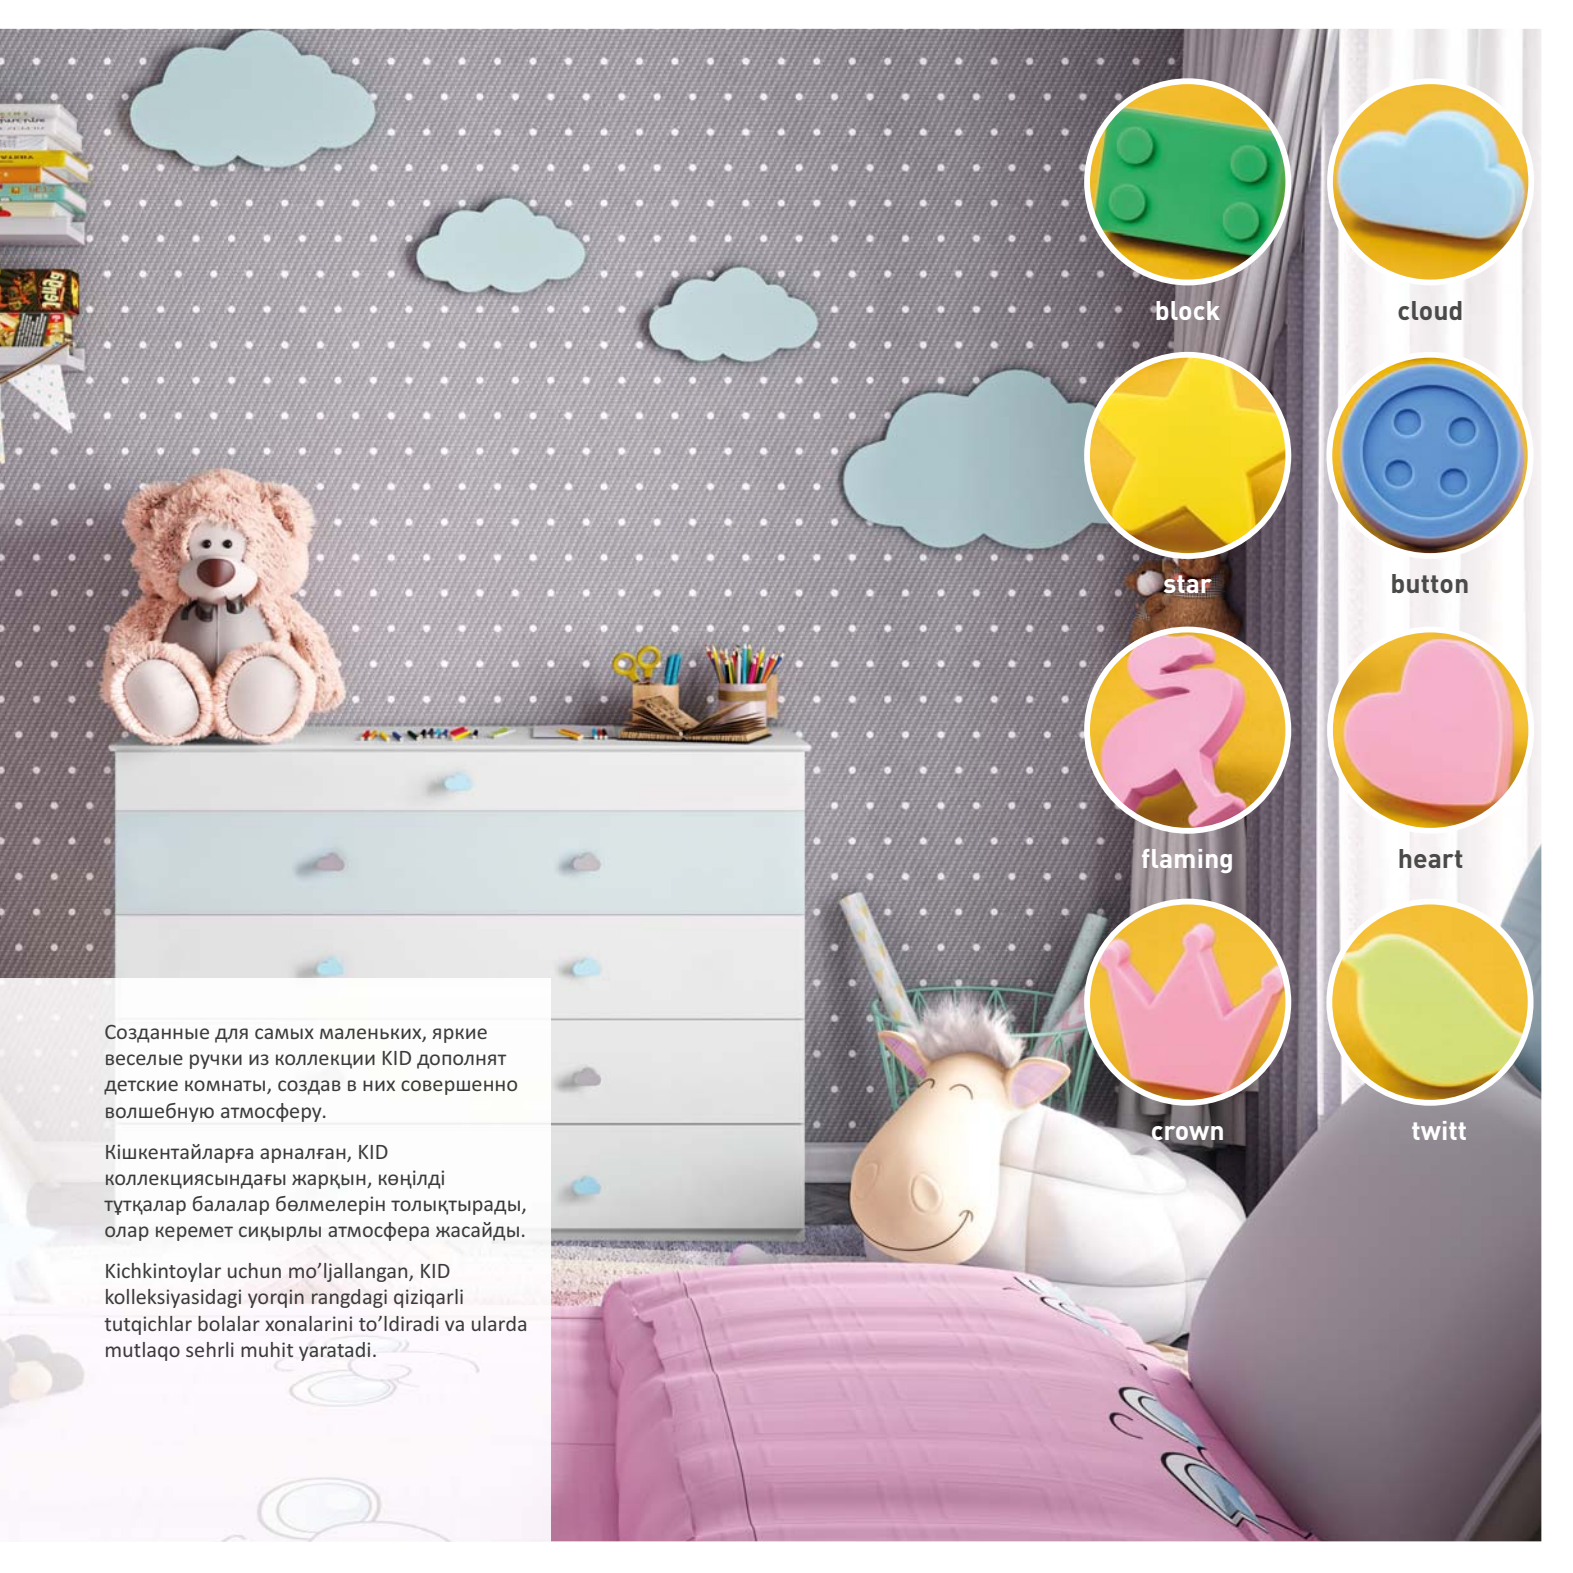

block

Созданные для самых маленьких, яркие веселые ручки из коллекции KID дополнят детские комнаты, создав в них совершенно волшебную атмосферу.

Кішкентайларға арналған, KID коллекциясындағы жарқын, көңілді тұтқалар балалар бөлмелерін толықтырады, олар керемет сиқырлы атмосфера жасайды.

Kichkintoylar uchun mo'ljallangan, KID kolleksiyasidagi yorqin rangdagi qiziqarli tutqichlar bolalar xonalarini to'ldiradi va ularda mutlaqo sehrlı muhit yaratadi.