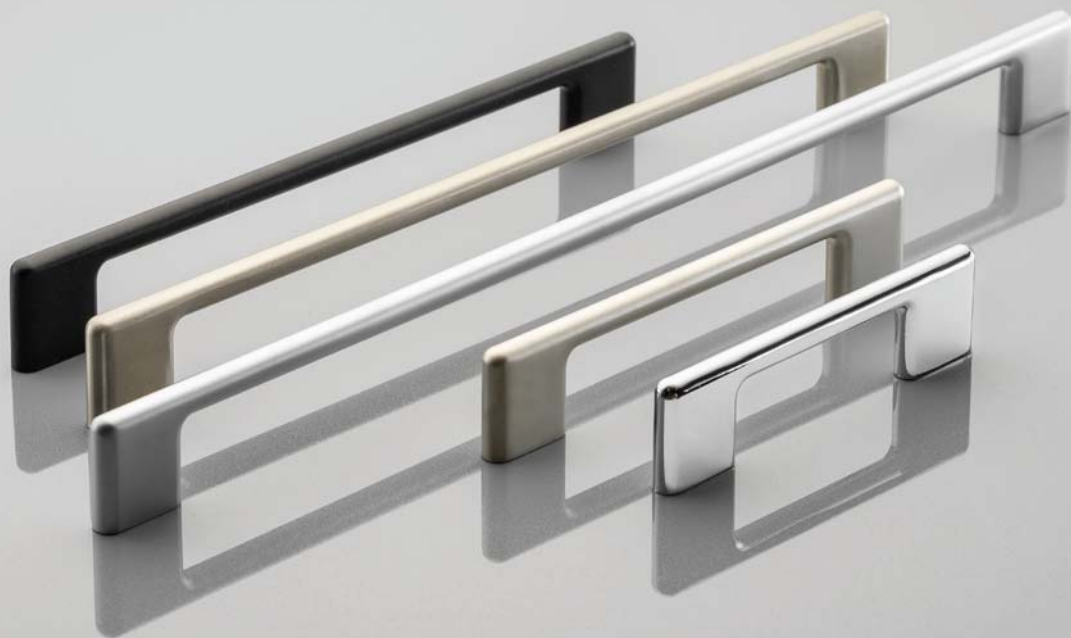

CAPRI

C	L	хром хром xrom	сатин жез latun	алюминий алюминий alyuminiy	шлифованная сталь тегістелген Болат ishlangan po'lat	чёрный матовый қара күңгірт qora mat
96	106	UZ-CAPRI-96-01	UZ-CAPRI-96-02	UZ-CAPRI-96-05	UZ-CAPRI-96-06	-
128	138	UZ-CAPRI-128-01	UZ-CAPRI-128-02	UZ-CAPRI-128-05	UZ-CAPRI-128-06	UZ-CAPRI-128-20M
160	170	UZ-CAPRI-160-01	UZ-CAPRI-160-02	UZ-CAPRI-160-05	UZ-CAPRI-160-06	UZ-CAPRI-160-20M
192	202	UZ-CAPRI-192-01	UZ-CAPRI-192-02	UZ-CAPRI-192-05	UZ-CAPRI-192-06	UZ-CAPRI-192-20M
256	266	UZ-CAPRI-256-01	UZ-CAPRI-256-02	UZ-CAPRI-256-05	UZ-CAPRI-256-06	UZ-CAPRI-256-20M
320	330	UZ-CAPRI-320-01	UZ-CAPRI-320-02	UZ-CAPRI-320-05	UZ-CAPRI-320-06	-