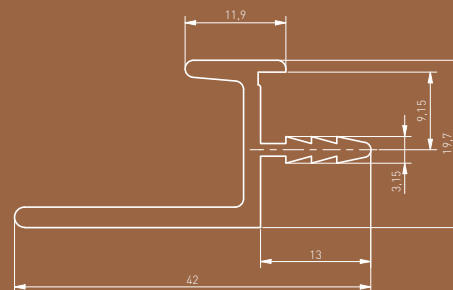

PROFIL FIRM L

C	L	алюминий алюминий aluminium	чёрный матовый қара күңгірт qora mat
для резки кесу үшін kesish uchun	3500	PA-FIRM-L3500-05	PA-FIRM-L3500-20M