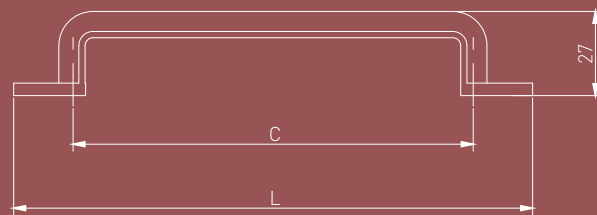

OTTO

C	L	шлифованная сталь тегістелген Болат ishlangan po'lat	шампань шампань Shampan	чёрный матовый қара кунгірт qora mat
128	166	UZ-OTTO-128-06	UZ-OTTO-128-90	UZ-OTTO-128-20M
160	198	UZ-OTTO-160-06	UZ-OTTO-160-90	UZ-OTTO-160-20M