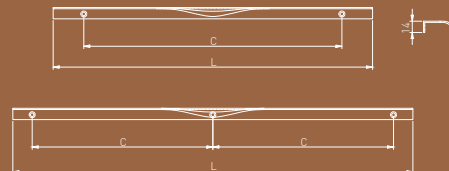

ТОРЦЕВЫЕ
ШЕТКИ
KO'NDALANG

PICADO

C	L	хром хром хром	алюминий алюминий aluminium	шлифованное золото тегістелген алтын parlatilgan oltin	чёрный матовый қара күңгірт qora mat
256	296	UA-PICADO-256-296-01	UA-PICADO-256-296-05	UA-PICADO-256-296-18	UA-PICADO-256-296-20M
320	396	UA-PICADO-320-396-01	UA-PICADO-320-396-05	UA-PICADO-320-396-18	UA-PICADO-320-396-20M
2 x 224*	496	UA-PICADO-224-496-01	UA-PICADO-224-496-05	UA-PICADO-224-496-18	UA-PICADO-224-496-20M
2 x 256*	596	UA-PICADO-256-596-01	UA-PICADO-256-596-05	UA-PICADO-256-596-18	UA-PICADO-256-596-20M
2 x 352*	796	UA-PICADO-352-796-01	UA-PICADO-352-796-05	UA-PICADO-352-796-18	UA-PICADO-352-796-20M

Крепление на 3 шурупа / 3 бұрандаға бекіту / 3 vintli mahkamlagich