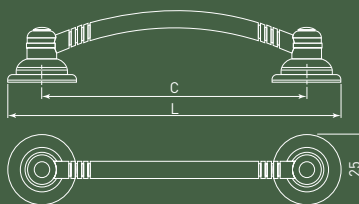

RENNES

C	L	античная латунь антикалық жез antika latun
96	121	UZ-REN096-04A