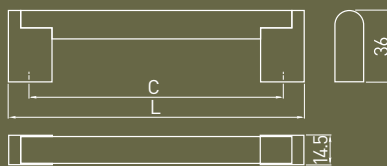

UZ — 336

C	L	шлифованная сталь тегистелген Болат ishlangan po'lat
128	148	UZ-336128-06
160	182	UZ-336160-06
192	213	UZ-336192-06
256	276	UZ-336256-06
320	340	UZ-336320-06
416	436	UZ-336416-06
480	500	UZ-336480-06