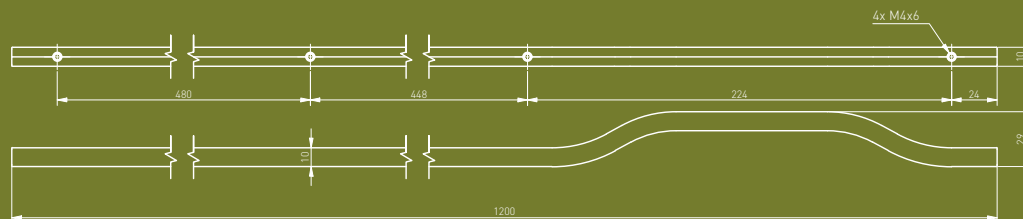

ДЛИННЫЕ
ҰЗЫН
UZOQ

НОВЫЙ ДИЗАЙН И ЦВЕТ
ЖАҢА ДИЗАЙН ЖӘНЕ ТҮС
YANGI DIZAYN VA RANG

GRAVEL LONG

C	L	чёрный матовый қара күңгірт qora mat	белый матовый ақ күңгірт oq mat	светлое шлифованное золото жарқын терістелген алтын och ishlangan oltin
224 / 448 / 480	1200	UA-GRAVEL-1200-20M	UA-GRAVEL-1200-10M	UA-GRAVEL-1200-22