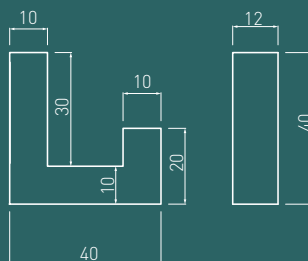

K2201

хром	шлифованная сталь	чёрный
хром	teгістелген Болат	қара
хром	ishlangan po'lat	qora
WZ-K2201-01	WZ-K2201-06	WZ-K2201-CZ