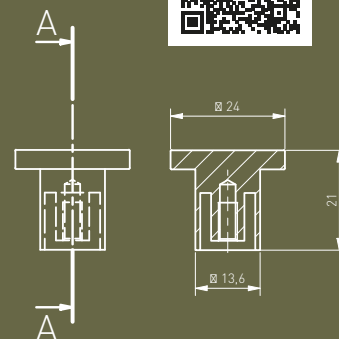

SPOT

	NEW		NEW		
	латунь жез latun	шлифованная сталь тегістелген Болат ishlangan po'lat	белый матовый ақ күңгірт oq mat	шлифованное золото тегістелген алтын parlatilgan oltin	чёрный матовый қара күңгірт qora mat
ручка-кнопка түтқа tugma-tutqich	GZ-SPOT-1-03	GZ-SPOT-1-06	GZ-SPOT-1-10M	GZ-SPOT-1-18	GZ-SPOT-1-20M