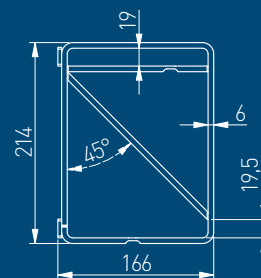

ROD

чёрный қара қоға	макс. толщина полки макс. сөренің қалыңдығы javonni maks.qalinligi	макс. ширина полки максималды сөре ені javonni maks.kengligi	макс. нагрузка макс. жүктеме maks.og'irligi
PP-ROD-20M	12 lub 18 mm 12 or 18 mm 12 или 18 мм	12 x 149 mm lub 18 x 138 mm 12 x 149 mm or 18 x 138 mm 12 x 149 мм или 18 x 138 мм	20 kg / кг