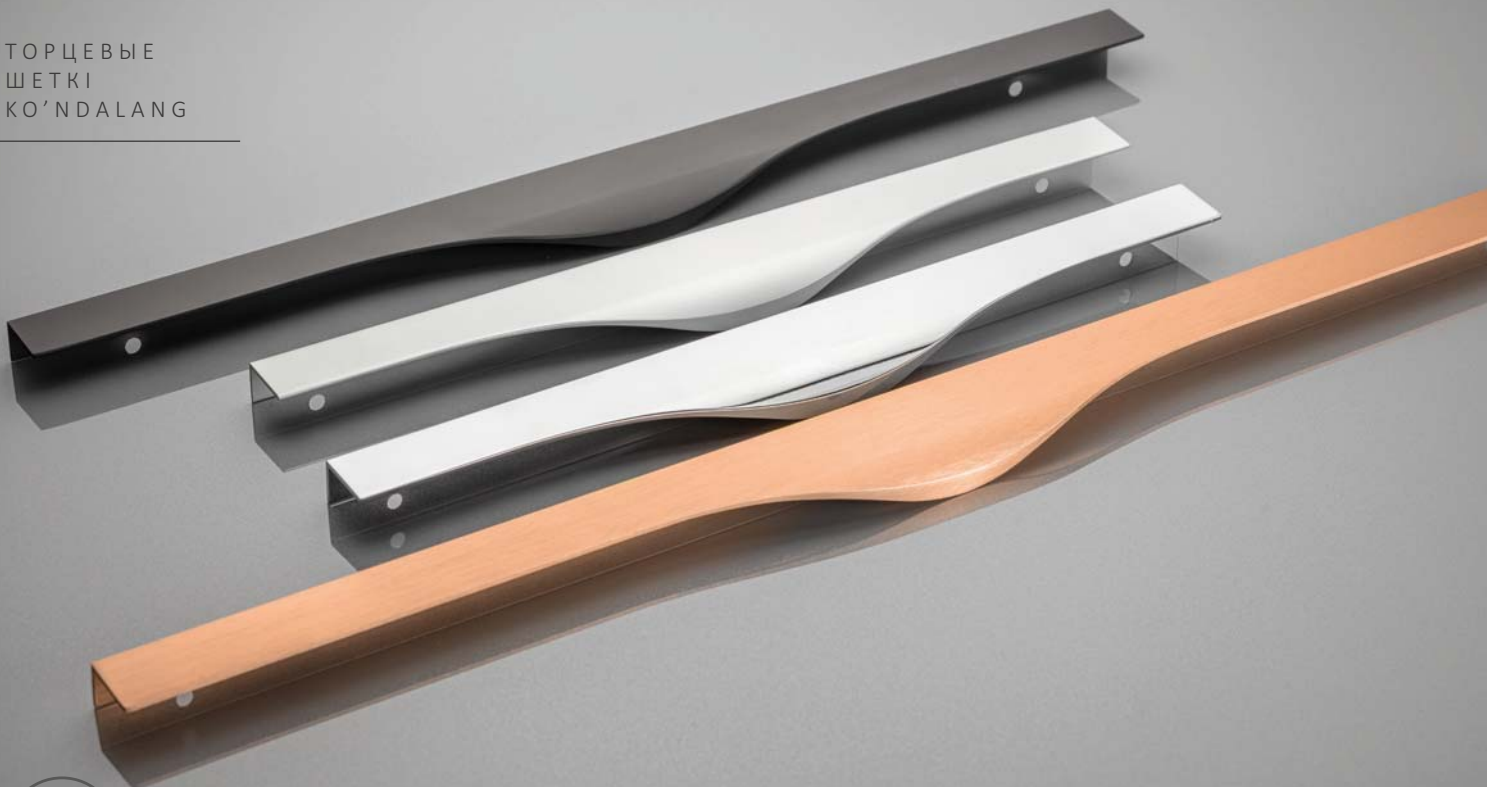

ТОРЦЕВЫЕ
ШЕТКИ
KO'NDALANG

PICADO

C	L	хром хром хром	алюминий алюминий aluminium	шлифованное золото тегістелген алтын parlatilgan oltin	чёрный матовый қара күңгірт qora mat
256	296	UA-PICADO-256-296-01	UA-PICADO-256-296-05	UA-PICADO-256-296-18	UA-PICADO-256-296-20M
320	396	UA-PICADO-320-396-01	UA-PICADO-320-396-05	UA-PICADO-320-396-18	UA-PICADO-320-396-20M
2 x 224*	496	UA-PICADO-224-496-01	UA-PICADO-224-496-05	UA-PICADO-224-496-18	UA-PICADO-224-496-20M
2 x 256*	596	UA-PICADO-256-596-01	UA-PICADO-256-596-05	UA-PICADO-256-596-18	UA-PICADO-256-596-20M
2 x 352*	796	UA-PICADO-352-796-01	UA-PICADO-352-796-05	UA-PICADO-352-796-18	UA-PICADO-352-796-20M

Крепление на 3 шурупа / 3 бұрандаға бекіту / 3 vintli mahkamlagich