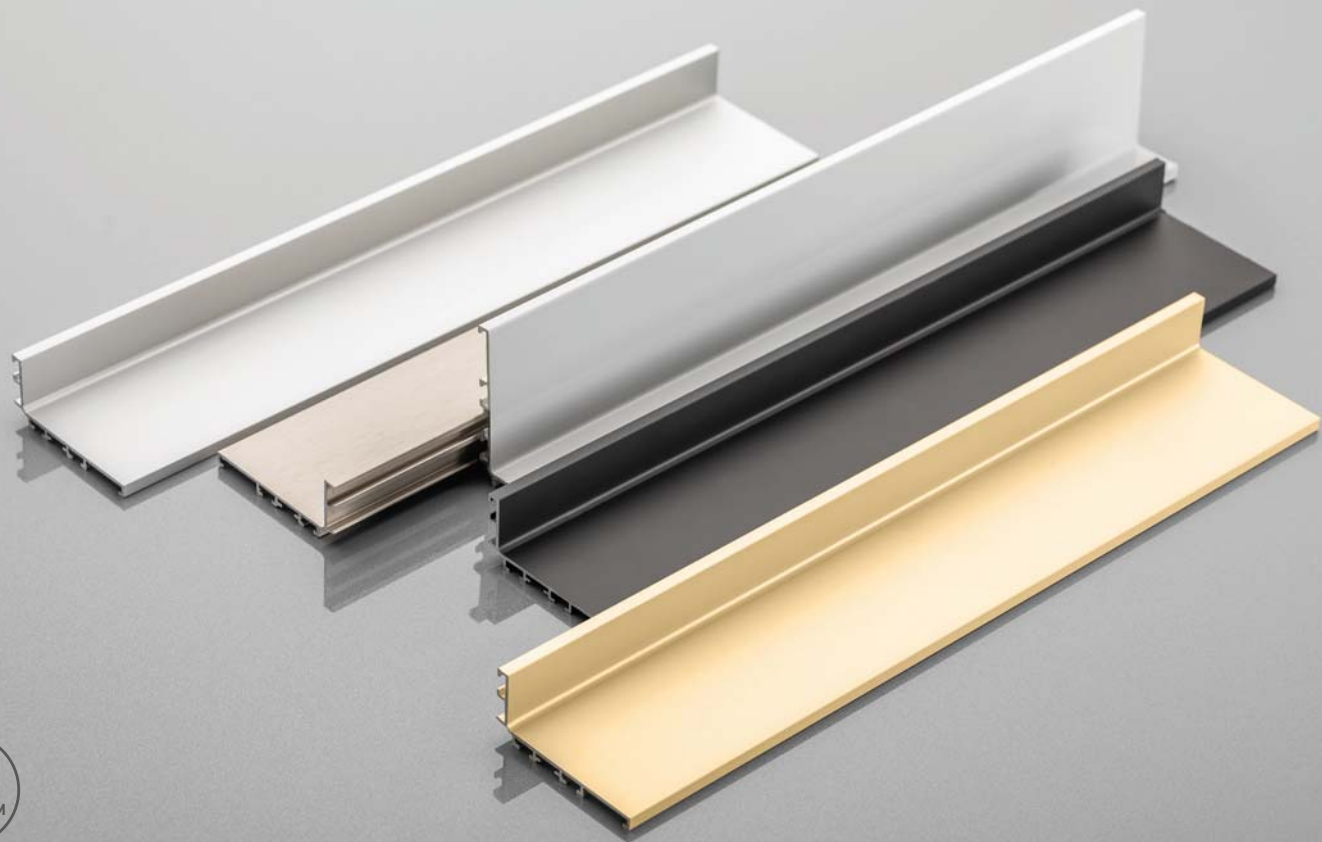

VELLO L

Горизрнтальный профиль
Көлденең профиль
Gorizontal profil

	L	алюминий алюминий alyuminiy	шлифованная сталь тегістелген Болат ishlangan po'lat	белый Ақ oq	чёрный матовый қара күңгірт qora mat	золото алтын oltin
для резки кесу үшін	3000	PA-VELLO-L3M-05	PA-VELLO-L3M-06	PA-VELLO-L3M-10	PA-VELLO-L3M-20M	-
kesish uchun	4100	PA-VELLO-L4M-05	PA-VELLO-L4M-06	PA-VELLO-L4M-10	PA-VELLO-L4M-20M	PA-VELLO-L4M-21