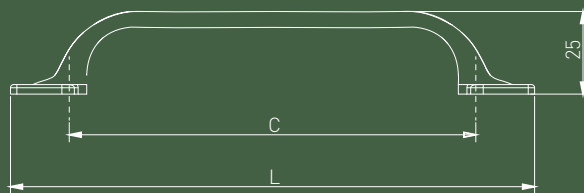

RETRIS

C	L	античная латунь антикалық жез antiqa latun	античное серебро ежелгі күміс antiqa kumush	чёрный матовый қара күңгірт qora mat
128	165	UZ-RETRIS-128-04	UZ-RETRIS-128-07	UZ-RETRIS-128-20M