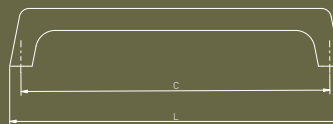

C	L	хром хром хром	латунь жез latun	шлифованная сталь тегистелген Болат ishlangan po'lat	шлифованное золото тегистелген алтын parlatilgan oltin	чёрный матовый қара қуңгірт qora mat
128	139	UZ-OCTAVIO-128-01	UZ-OCTAVIO-128-03	UZ-OCTAVIO-128-06	UZ-OCTAVIO-128-18	UZ-OCTAVIO-128-20M
160	171	UZ-OCTAVIO-160-01	UZ-OCTAVIO-160-03	UZ-OCTAVIO-160-06	UZ-OCTAVIO-160-18	UZ-OCTAVIO-160-20M
192	203	UZ-OCTAVIO-192-01	UZ-OCTAVIO-192-03	UZ-OCTAVIO-192-06	UZ-OCTAVIO-192-18	UZ-OCTAVIO-192-20M