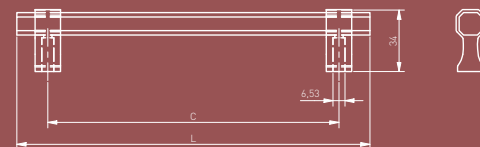

КЛАССИЧЕСКИЕ
КЛАССИКАЛЫҚ
KLASSIK

NEW

IMPERIAL

C	L	чёрный матовый қара кұңгірт qora mat	шлифованное золото тегістелген алтын parlatilgan oltin
160	194	UZ-IMPERIAL-160-20M	UZ-IMPERIAL-160-18
192	226	UZ-IMPERIAL-192-20M	UZ-IMPERIAL-192-18
256	290	UZ-IMPERIAL-256-20M	UZ-IMPERIAL-256-18
320	354	UZ-IMPERIAL-320-20M	UZ-IMPERIAL-320-18
ручка-кнопка түтқа tugma-tutqich		GZ-IMPERIAL-1-20M	GZ-IMPERIAL-1-18