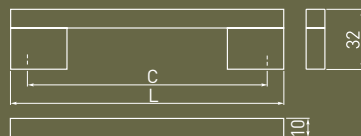

C	L	хром хром хром	алюминий алюминий aluminium
128	146	UA-A18128-01	UA-18-128146
160	178	UA-A18160-01	UA-18-160178
192	210	UA-A18192-01	UA-18-192210
224	242	-	UA-18-224242
256	274	-	UA-18-256274
320	338	UA-A18320-01	UA-18-320338