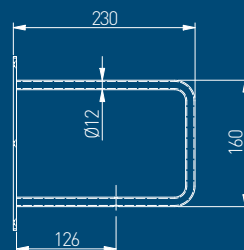

BELT

чёрный қара қоға	макс. толщина полки макс. сөренің қалыңдығы javonni maks.qalınligi	макс. ширина полки максималды сөре ені javonni maks.kengligi	макс. нагрузка макс. жүктеме maks.og'irligi
PP-BELT-20M	-	200 mm / мм	30 kg / кг