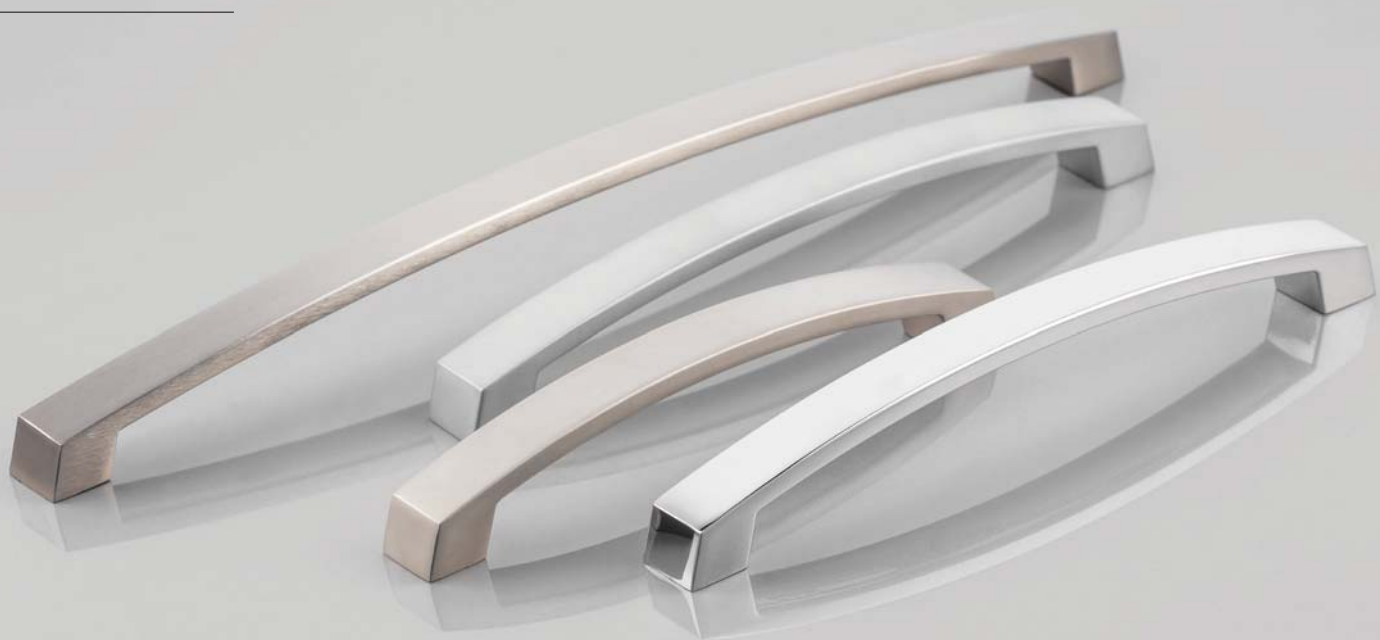

КЛАССИЧЕСКИЕ
КЛАССИКАЛЫҚ
KLASSIK