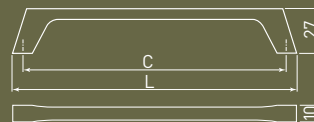

C	L	хром хром хром	шлифованная сталь тегістелген Болат ishlangan po'lat	чёрный матовый қара кунгірт qora mat
160	172	UZ-G2-160-01	UZ-G2-160-06	UZ-G2-160-20M
224	236	UZ-G2-224-01	UZ-G2-224-06	UZ-G2-224-20M