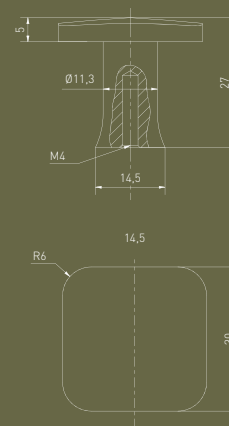

GZ-PIAZZA-1-06

GZ-PIAZZA-1-18

GZ-PIAZZA-1-20M

Мебельная ручка PIAZZA - это решение, созданное с учетом современных интерьеров. Слегка закругленные стороны квадратной формы гарантируют удобство использования. Плоская верхняя часть визуальюно сочетается с поверхностью мебели, а ножка правильной формы отлично подходит для рук.