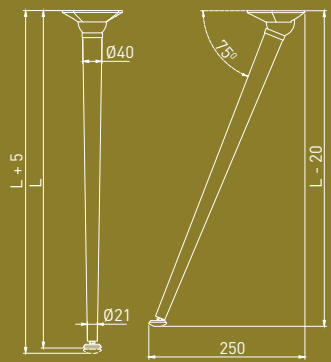

X-LINE

H	хром хром хром	белый Ақ оқ	чёрный қара қоға
720	NM-X-LINE40710-01	NM-X-LINE40710-10	NM-X-LINE40710-20