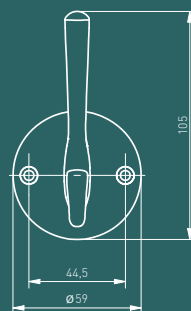

RETRO

NEW

RHINO

шлифованная сталь
тегістелген Болат
ishlangan po'lat

WZ-RHINO-06

шлифованное золото
тегістелген алтын
parlatilgan oltin

WZ-RHINO-18

чёрный матовый
қара күңгірт
qora mat

WZ-RHINO-20M