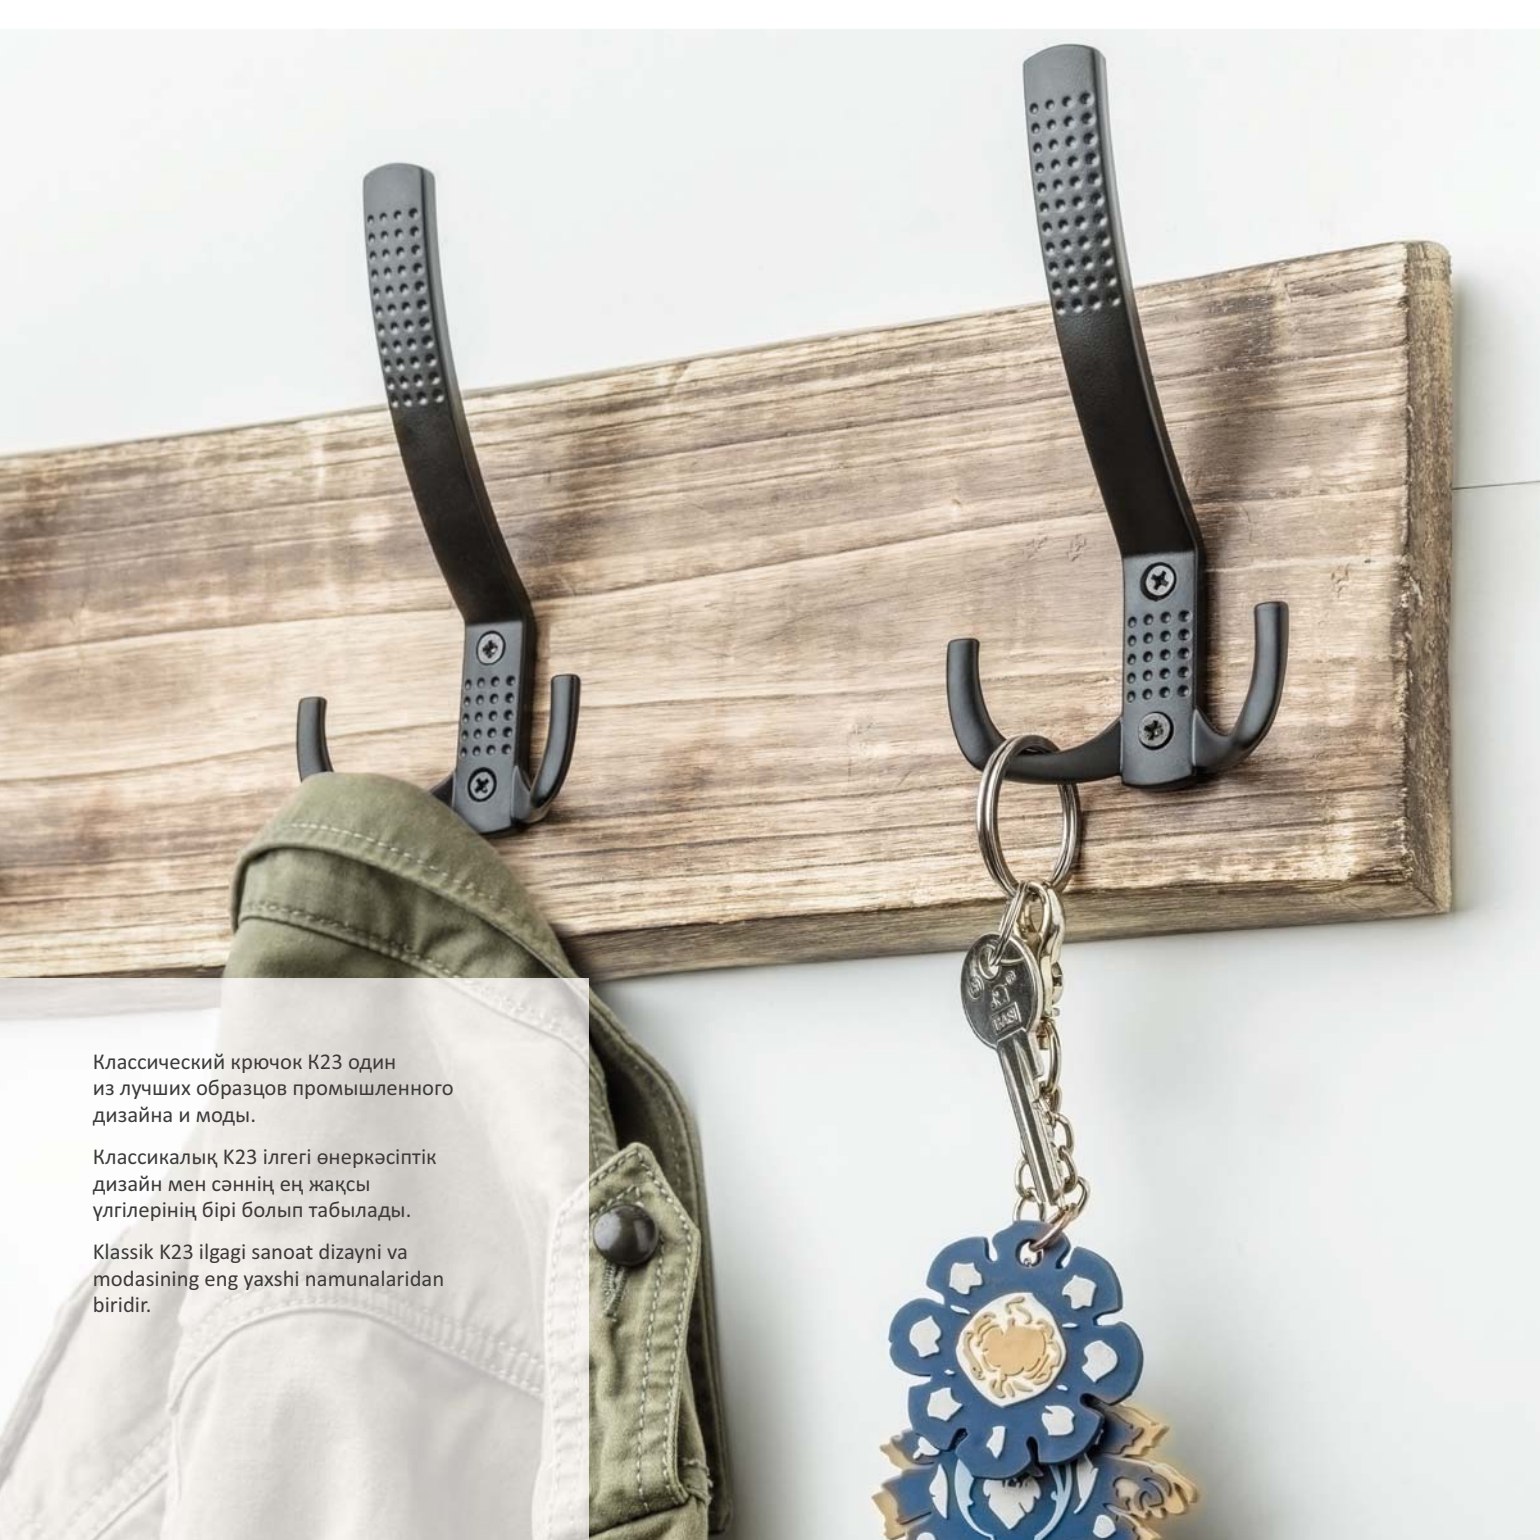

*Товар доступен под заказ. / *Өнім тапсырыс бойынша қол жетімді. / *Mahsulot buyurtma asosida mavjud.

Классический крючок K23 один из лучших образцов промышленного дизайна и моды.

Классикалық K23 илгегі өнеркәсіптік дизайн мен сәннің ең жақсы үлгілерінің бірі болып табылады.