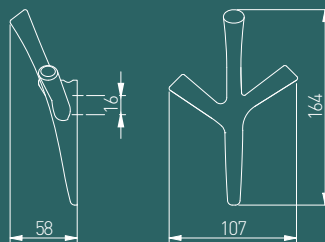

КРЮЧКИ
ІЛГЕКТЕР
ILGAKLAR

WALENCIA

хром	шлифованная сталь	чёрный матовый
хром	тегістелген Болат	қара күңгірт
хром	ishlangan po'lat	qora mat
WZ-WALENCIA-01	WZ-WALENCIA-06	WZ-WALENCIA-20M