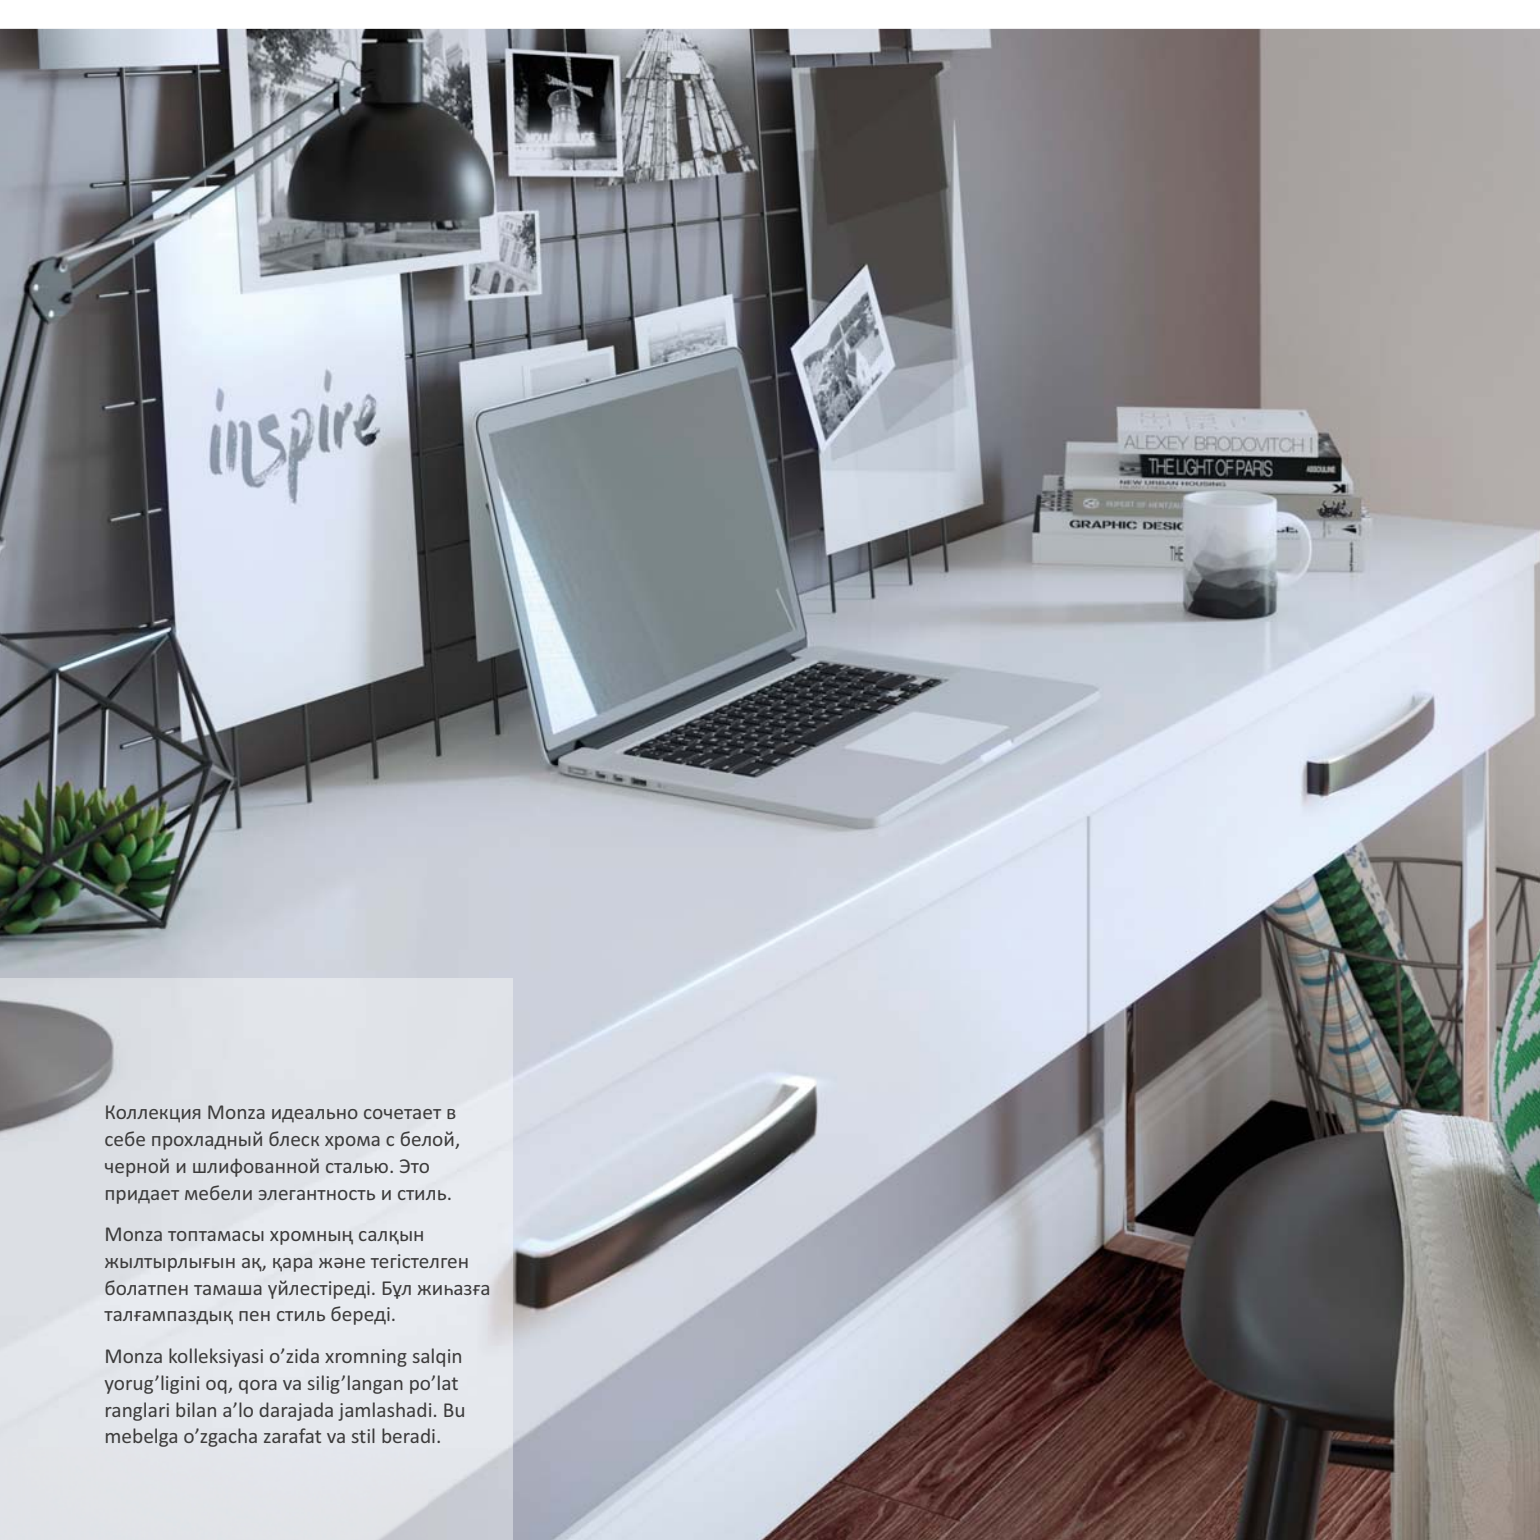

Коллекция Monza идеально сочетает в себе прохладный блеск хрома с белой, черной и шлифованной сталью. Это придает мебели элегантность и стиль.

Monza топтамасы хромның салқын жылтырлығын ақ, қара және тегістелген болатпен тамаша үйлестіреді. Бұл жиһазға талғампаздық пен стиль береді.

Monza kolleksiyasi o'zida xromning salqin yorug'ligini oq, qora va silig'langan po'lat ranglari bilan a'lo darajada jamlashadi. Bu mebelga o'zgacha zarafat va stil beradi.