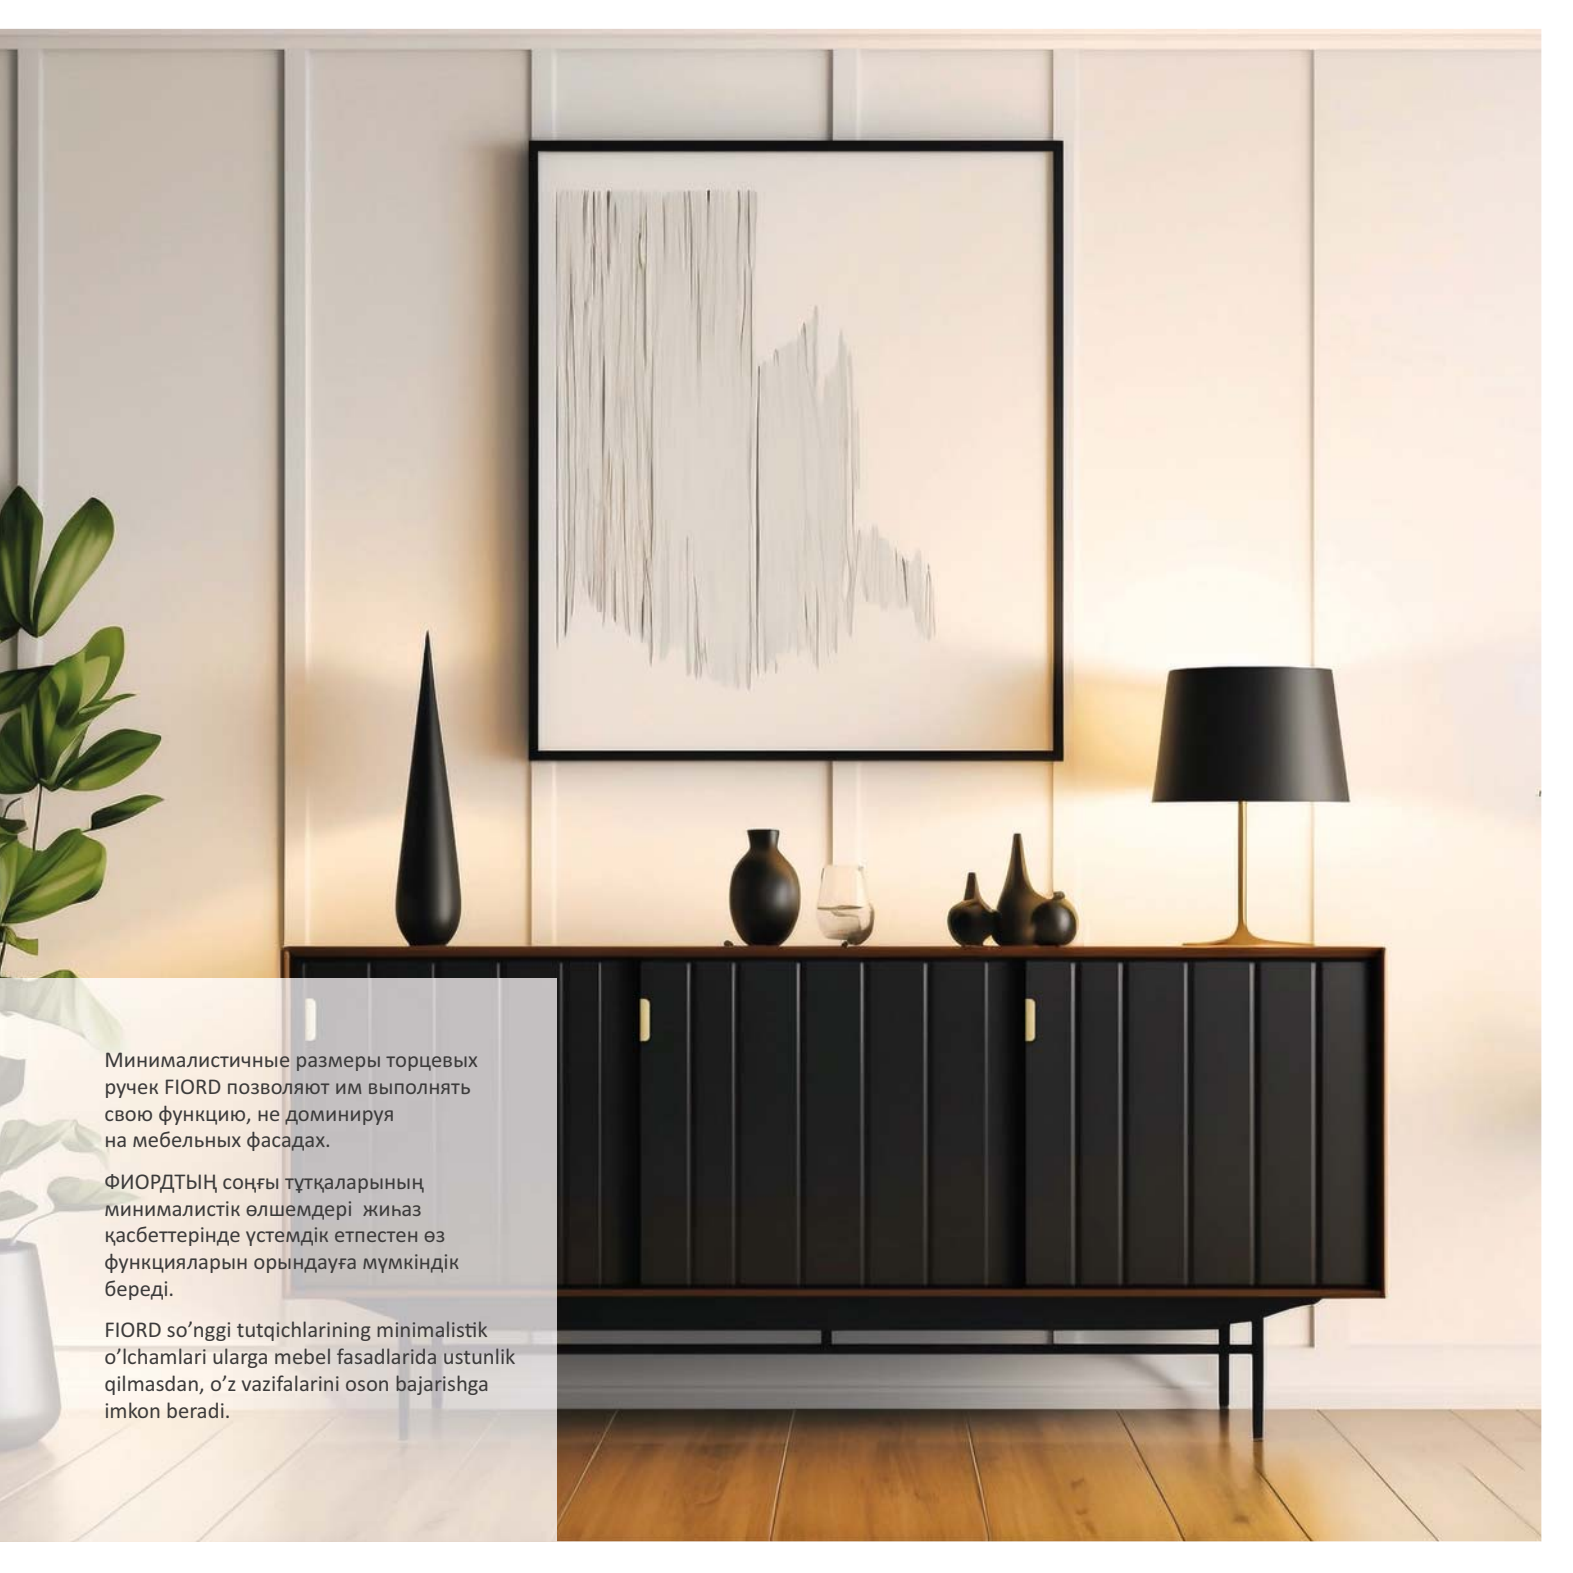

		NEW	
	шлифованное золото тегистелген алтын parlatilgan oltin	белый Ақ oq	чёрный матовый қара қуңгірт qora mat
ручка-кнопка тўтқа tugma-tutqich	UZ-FIORD-32-18	UZ-FIORD-32-10	UZ-FIORD-32-20M

Минималистичные размеры торцевых ручек FIORD позволяют им выполнять свою функцию, не доминируя на мебельных фасадах.