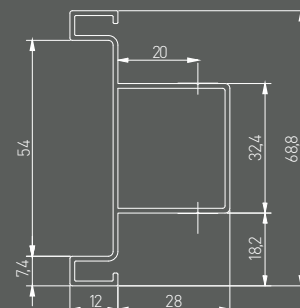

VELLO TD

Вертикальный профиль двойной
Тік профиль қосарланған
Ikkitali vertikal profil

	L	алюминий алюминий alyuminiy	шлифованная сталь тегістелген Болат ishlangan po'lat	белый Ақ oq	чёрный матовый қара қуңгірт qora mat	золото алтын oltin
для резки кесу үшін kesish uchun	3000	PA-VELLO-TD3M-05	PA-VELLO-TD3M-06	PA-VELLO-TD3M-10	PA-VELLO-TD3M-20M	PA-VELLO-TD3M-21