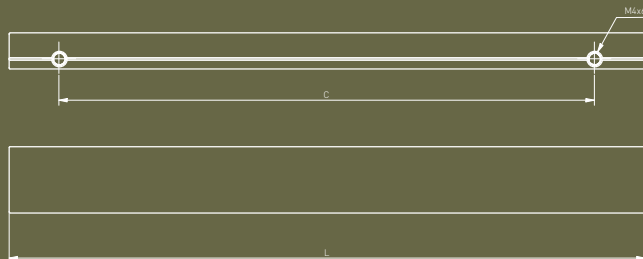

GROOVE

C	L	алюминий алюминий alyuminiy	чёрный матовый қара күңгірт qora mat	белый матовый ақ күңгірт oq mat	светлое шлифованное золото жарқын тегістелген алтын och ishlangan oltin
160	190	UA-PILLAR-160-05	UA-PILLAR-160-20M	UA-PILLAR-160-10M	UA-PILLAR-160-22
320	360	UA-PILLAR-320-05	UA-PILLAR-320-20M	UA-PILLAR-320-10M	UA-PILLAR-320-22