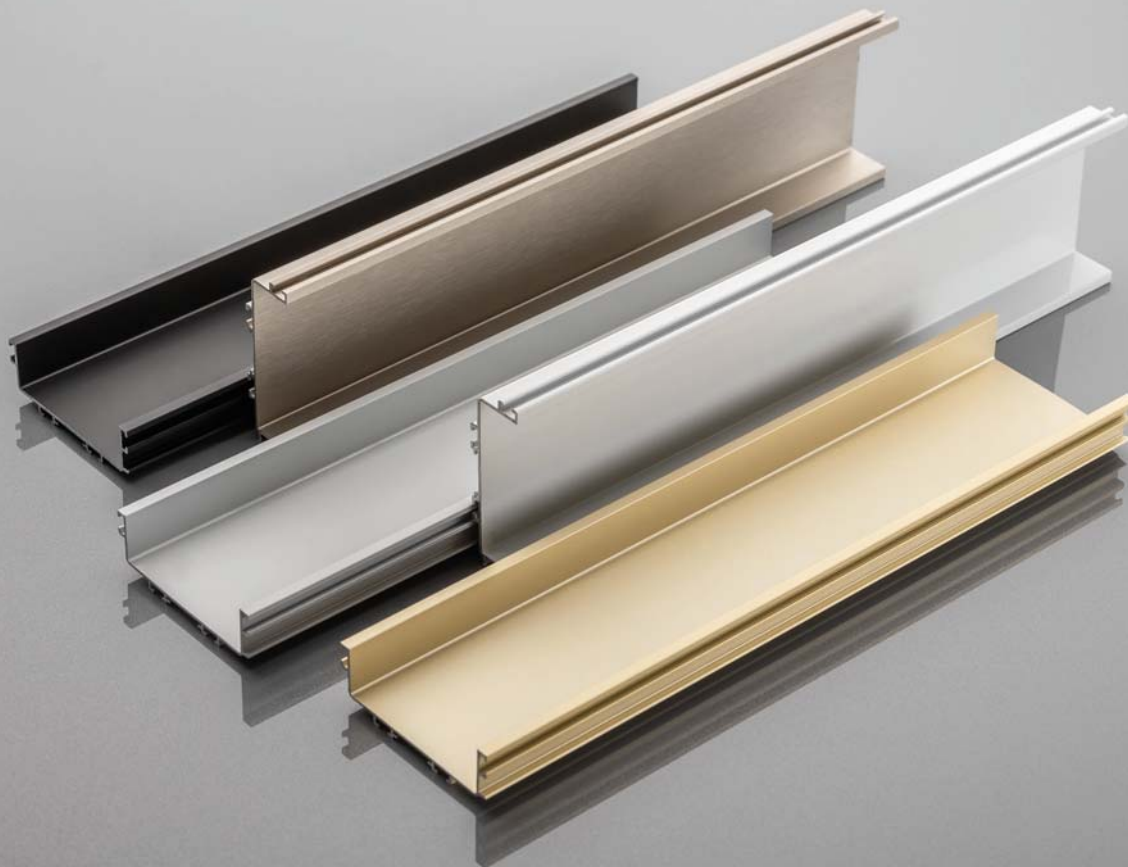

VELLO C

Горизрнтальный профиль
Көлденең профиль
Gorizontal profil

	L	алюминий алюминий alyuminiy	шлифованная сталь тегістелген Болат ishlangan po'lat	белый Ақ oq	чёрный матовый қара күңгірт qora mat	золото алтын oltin
для резки кесу үшін	3000	PA-VELLO-C3M-05	PA-VELLO-C3M-06	PA-VELLO-C3M-10	PA-VELLO-C3M-20M	-
kesish uchun	4100	PA-VELLO-C4M-05	PA-VELLO-C4M-06	PA-VELLO-C4M-10	PA-VELLO-C4M-20M	PA-VELLO-C4M-21