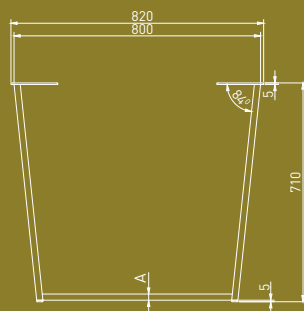

INDUSTRIA T

A (mm)

чёрный матовый
қара күүгірт
qora mat

20 NM-INDUSTRIA-T20-20M

40 NM-INDUSTRIA-T40-20M