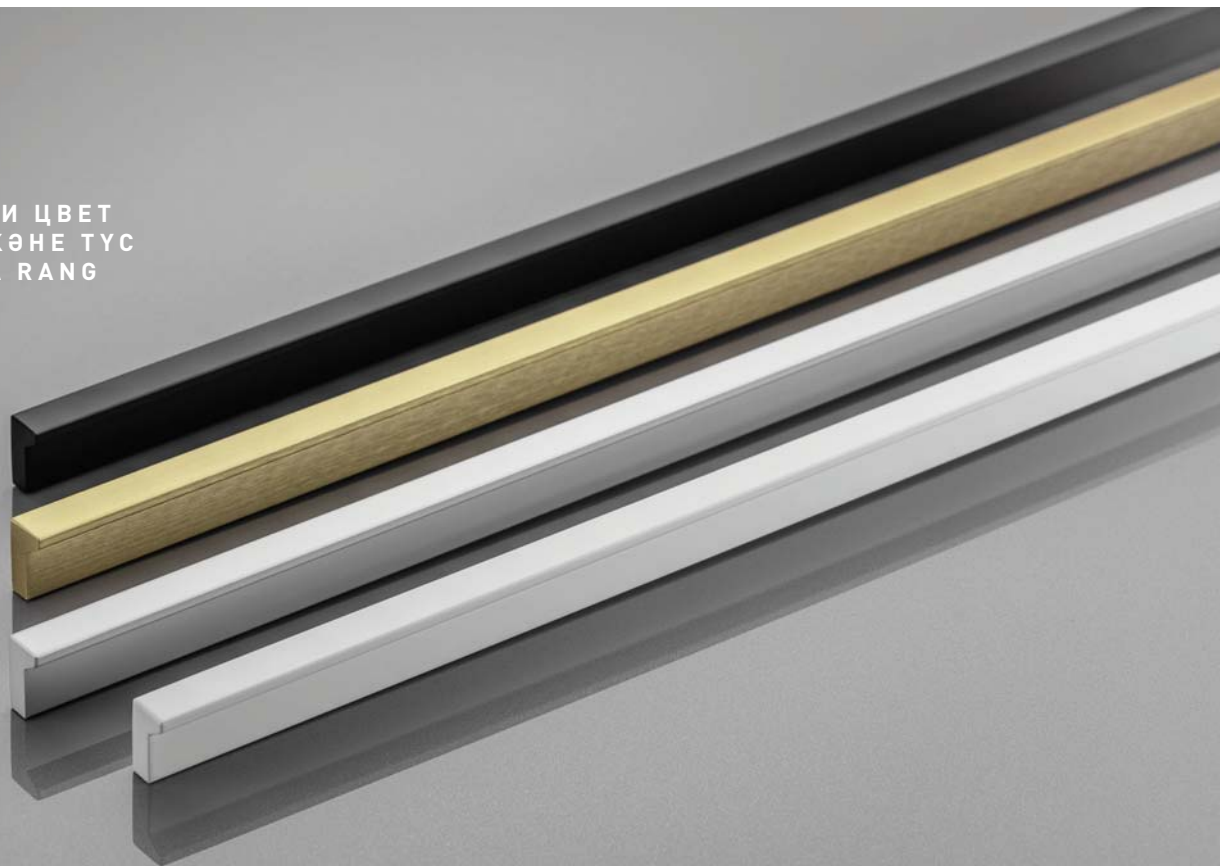

ДЛИННЫЕ
ҰЗЫН
UZOQ

НОВЫЙ ДИЗАЙН И ЦВЕТ
ЖАҢА ДИЗАЙН ЖӘНЕ ТҮС
YANGI DIZAYN VA RANG