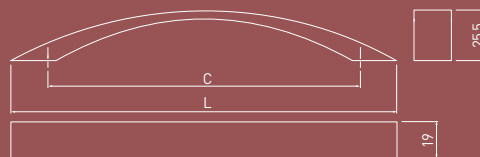

CALABRIA

C	L	хром хром xrom	шлифованная сталь тегістелген Болат ishlangan po'lat
160	195	UZ-CALABRIA160-01	UZ-CALABRIA160-06
192	224	UZ-CALABRIA192-01	UZ-CALABRIA192-06
224	258	UZ-CALABRIA224-01	UZ-CALABRIA224-06