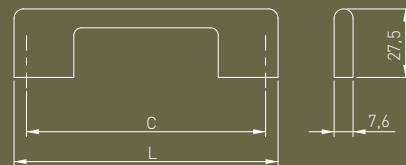

CAPRI

C	L	хром хром xrom	сатин жез latun	алюминий алюминий alyuminiy	шлифованная сталь тегістелген Болат ishlangan po'lat	чёрный матовый қара күңгірт qora mat
96	106	UZ-CAPRI-96-01	UZ-CAPRI-96-02	UZ-CAPRI-96-05	UZ-CAPRI-96-06	-
128	138	UZ-CAPRI-128-01	UZ-CAPRI-128-02	UZ-CAPRI-128-05	UZ-CAPRI-128-06	UZ-CAPRI-128-20M
160	170	UZ-CAPRI-160-01	UZ-CAPRI-160-02	UZ-CAPRI-160-05	UZ-CAPRI-160-06	UZ-CAPRI-160-20M
192	202	UZ-CAPRI-192-01	UZ-CAPRI-192-02	UZ-CAPRI-192-05	UZ-CAPRI-192-06	UZ-CAPRI-192-20M
256	266	UZ-CAPRI-256-01	UZ-CAPRI-256-02	UZ-CAPRI-256-05	UZ-CAPRI-256-06	UZ-CAPRI-256-20M
320	330	UZ-CAPRI-320-01	UZ-CAPRI-320-02	UZ-CAPRI-320-05	UZ-CAPRI-320-06	-