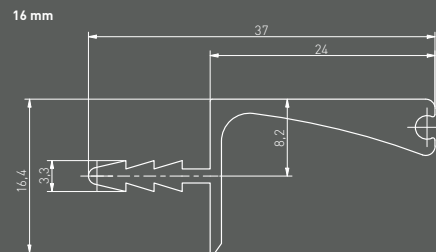

VELLO

Профиль торцевой
Шеткі Профиль
Yakuniy profil

L	алюминий алюминий alyuminiy	чёрный матовый қара күңгірт qora mat	белый Ақ oq	золото алтын oltin	
для резки кесу үшін	3000/16	PA-VELLO-WN3M16-05	PA-VELLO-WN3M16-20M	PA-VELLO-WN3M16-10	PA-VELLO-WN3M16-21
kesish uchun	3000/19	PA-VELLO-WN3M18-05	PA-VELLO-WN3M18-20M	PA-VELLO-WN3M18-10	PA-VELLO-WN3M18-21