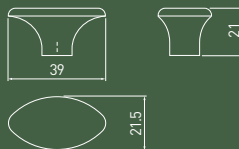

античная латунь
антикалық жез
antika latun

ручка-кнопка
түтқа
tugma-tutqich

GZ-WP1136-04

GZ — 1148

ручка-кнопка
тұтқа
tugma-tutqich

античная латунь
антикалық жез
antiqa latun

GZ-WP1148-04

GZ-1152