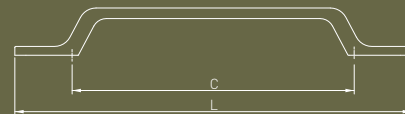

C	L	хром хром xrom	NEW	шлифованная сталь тегістелген Болат ishlangan po'lat	золотая латунь алтын жез oltin mis	чёрный матовый қара қуңгірт qora mat
			латунь жез latun			
96	161	UZ-FLAVIO-96-01	UZ-FLAVIO-96-03	UZ-FLAVIO-96-06	UZ-FLAVIO-96-16	UZ-FLAVIO-96-20M
128	193	UZ-FLAVIO-128-01	UZ-FLAVIO-128-03	UZ-FLAVIO-128-06	UZ-FLAVIO-128-16	UZ-FLAVIO-128-20M
160	225	UZ-FLAVIO-160-01	UZ-FLAVIO-160-03	UZ-FLAVIO-160-06	UZ-FLAVIO-160-16	UZ-FLAVIO-160-20M
192	257	-	UZ-FLAVIO-192-03	UZ-FLAVIO-192-06	UZ-FLAVIO-192-16	UZ-FLAVIO-192-20M
320	385	-	UZ-FLAVIO-320-03	UZ-FLAVIO-320-06	UZ-FLAVIO-320-16	UZ-FLAVIO-320-20M