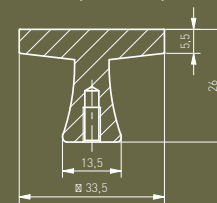

A-A (1:1)

Отличительной особенностью DUNE является плоская крышка, благодаря которой ручка визуально образует единую плоскость с передней частью фасада.

DUNE-нің айрықша ерекшелігі теріс қақпақ, соның арқасында тұтқа қасбеттің алдыңғы жағымен бір жазықтықты құрайды.