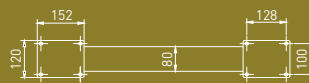

INDUSTRIA T

A (mm)

чёрный матовый
қара күүгірт
qora mat

20 NM-INDUSTRIA-T20-20M

40 NM-INDUSTRIA-T40-20M