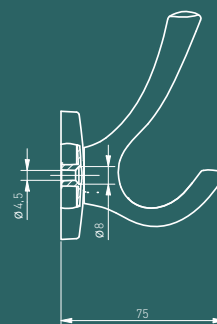

RETRO

NEW

RHINO

шлифованная сталь
тегістелген Болат
ishlangan po'lat

WZ-RHINO-06

шлифованное золото
тегістелген алтын
parlatilgan oltin

WZ-RHINO-18

чёрный матовый
қара күңгірт
qora mat

WZ-RHINO-20M