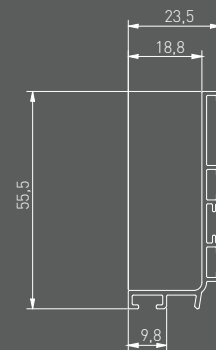

VELLO L

Горизрнтальный профиль
Көлденең профиль
Gorizontal profil

	L	алюминий алюминий alyuminiy	шлифованная сталь тегістелген Болат ishlangan po'lat	белый Ақ oq	чёрный матовый қара күңгірт qora mat	золото алтын oltin
для резки кесу үшін	3000	PA-VELLO-L3M-05	PA-VELLO-L3M-06	PA-VELLO-L3M-10	PA-VELLO-L3M-20M	-
kesish uchun	4100	PA-VELLO-L4M-05	PA-VELLO-L4M-06	PA-VELLO-L4M-10	PA-VELLO-L4M-20M	PA-VELLO-L4M-21