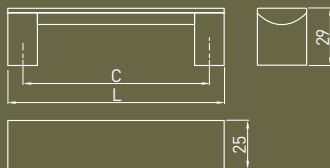

Shubhasiz, UA-319 sizning diqqatingizni talab qiladigan tutqichdir. Uning original, oq, to'liqinli shakli ko'p interyerlarga jozibadorlik qo'shadi.

СОВРЕМЕННЫЕ
ЗАМАНАУИ
ZAMONAVIY

UA — B337

C	L	алюминий алюминий aluminium
128	143	UA-B0-337128
160	175	UA-B0-337160
192	207	UA-B0-337192
224	239	UA-B0-337224
256	271	UA-B0-337256
320	335	UA-B0-337320