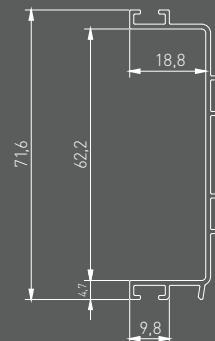

крышка микро / мікро қорқоғ'і / микро жабын

OSMLGLAXM3M-00 3 3 m

PC

VELLO C

Горизрнтальный профиль
 Көлденең профиль
 Gorizontal profil

	L	алюминий алюминий alyuminiy	шлифованная сталь тегістелген Болат ishlangan po'lat	белый Ақ oq	чёрный матовый қара күңгірт qora mat	золото алтын oltin
для резки кесу үшін	3000	PA-VELLO-C3M-05	PA-VELLO-C3M-06	PA-VELLO-C3M-10	PA-VELLO-C3M-20M	-
kesish uchun	4100	PA-VELLO-C4M-05	PA-VELLO-C4M-06	PA-VELLO-C4M-10	PA-VELLO-C4M-20M	PA-VELLO-C4M-21