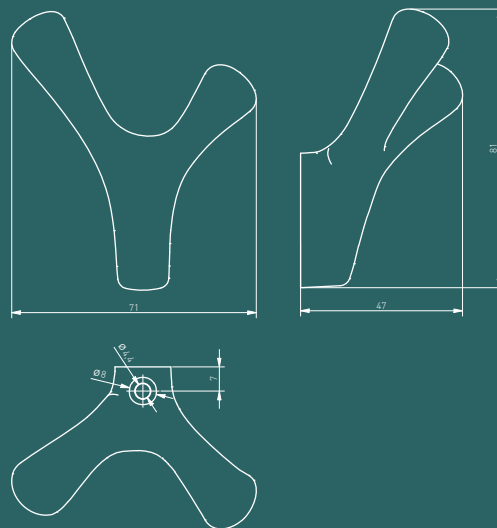

Серия крючков TORNA - это новый вариант инновационного и оригинального дизайна, который своими неочевидными формами привлекает внимание и добавляет интересный акцент в пространство. Это идеальное решение для любителей современных форм, обеспечивающих уникальную и функциональную деталь в дизайне интерьера.