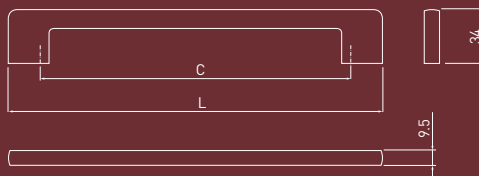

UZ — CRA14

C	L	хром хром хром
128	166	UZ-CRA14-128
192	230	UZ-CRA14-192
320	358	UZ-CRA14-320