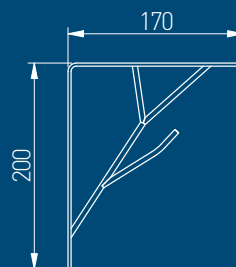

TREE

чёрный қара qora	макс. толщина полки макс. сөренің қалыңдығы javonni maks.qalınligi	макс. ширина полки максималды сөре ені javonni maks.kengligi	макс. нагрузка макс. жүктеме maks.og'irligi
PP-TREE-20M	-	-	20 kg / кг