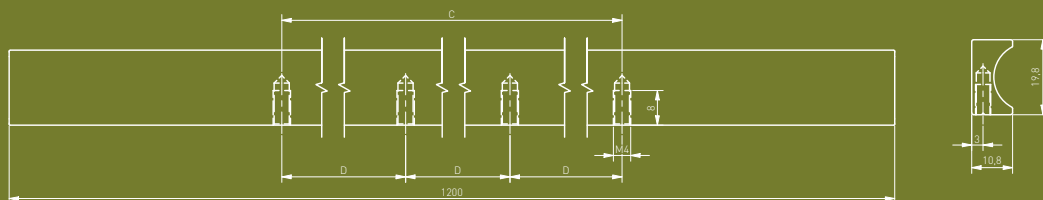

Длинная ручка GROOVE LONG специально разработана для традиционного открывания высоких и широких фасадов. Она отличается тонкостью, что придает ей элегантный вид и делает привлекательным элементом дизайна в интерьере.