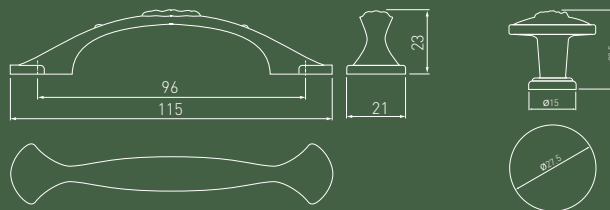

PETPO
PETPO
RETRO

ARDEA

C	L
96	115

античная шлифованная латунь
антикалық тегістелген жез
antiqa ishqalangan mis

UZ-ARDEA-96-09

ручка-кнопка
түтқа
tugma-tutqich

GZ-ARDEA-1-09

Коллекция Ardea отличается характерным декором - цветочным орнаментом, повторяющим мир природы. Он станет прекрасным дополнением к деревянным фасадам мебели, придавая им выразительный акцент.