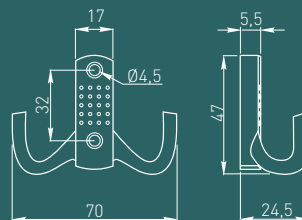

хром
хром
хром

сатин
жез
латунь

античная латунь
антикалық жез
antiqa latun

алюминий
алюминий
alyuminiy

шлифованная сталь
тегістелген Болат
ishlangan po'lat

чёрный матовый
қара күңгірт
qora mat

WZ-B0-K23-01

WZ-B0-K23-02

WZ-B0-K23-04

WZ-B0-K23-05

WZ-B0-K23-06*

WZ-B0-K23-20

*Товар доступен под заказ. / *Өнім тапсырыс бойынша қол жетімді. / *Mahsulot buyurtma asosida mavjud.