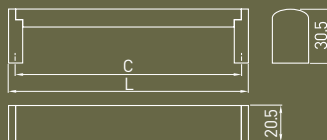

UZ — 682

C	L	шлифованная сталь тегістелген Болат ishlangan po'lat
128	136	UZ-682128-06
160	170	UZ-682160-06
192	209	UZ-682192-06
224	232	UZ-682224-06
256	266	UZ-682256-06
320	329	UZ-682320-06
416	425	UZ-682416-06
480	489	UZ-682480-06