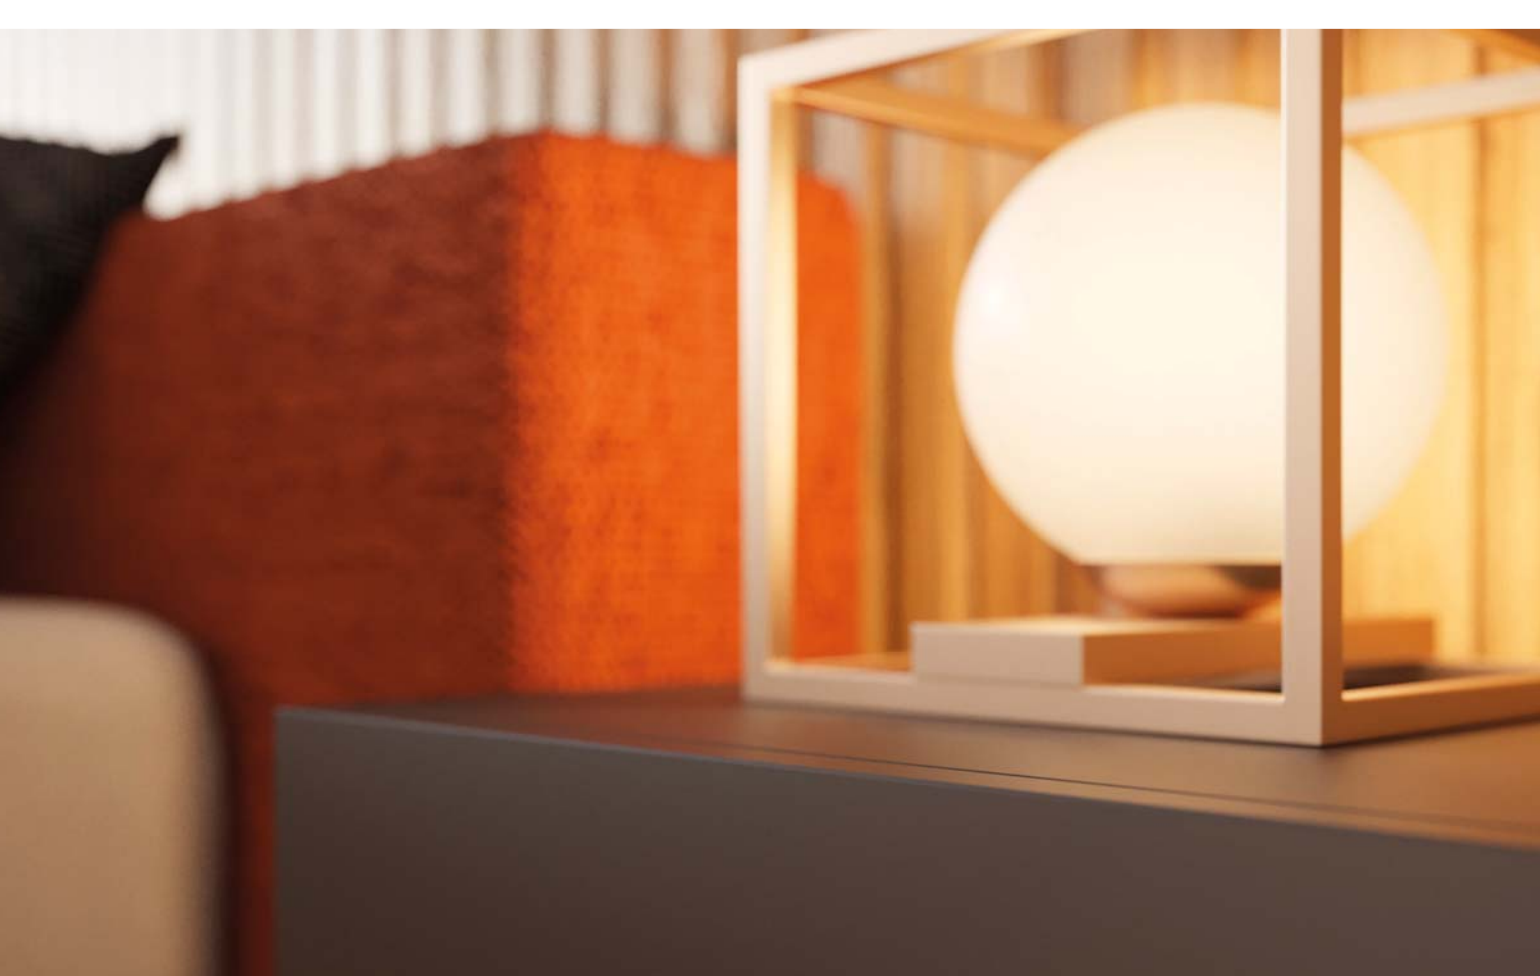

RAY - это предложение для тех, кто ценит минимализм и эстетичный дизайн. Созданная в соответствии с эстетикой и эргономикой. Простые линии, украшающие коллекцию RAY, придают ей неповторимый и изысканный характер и способны полностью преобразить внешний вид мебели.

RAY-минимализм мен эстетикалық дизайнды бағалайтындарға арналған ұсыныс. Эстетика мен эргономикаға сәйкес жасалған. RAY коллекциясын безендіретін қарапайым жолақтар оған ерекше және талғампаз сипат береді және жиһаздың сыртқы түрін толығымен өзгерте алады.

RAY - minimalizm va estetik dizaynni qadrlaydiganlar uchun taklif. Estetik va ergonomika mamnuniyati uchun mo'ljallangan. RAY to'plamini bezatgan chiziqlar unga o'ziga xos va nafis xususiyat beradi va mebel ko'rinishini butunlay o'zgartira oladi.