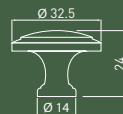

PETPO
PETPO
RETRO

PALERMO

C	L	H	S	античное серебро ежелгі күміс antiqua kumush
96	127	22,5	23	UZ-PALER-96-07
128	159	23	25	UZ-PALER-128-07
ручка-кнопка түтқа tugma-tutqich				GZ-PALER-1-07

OLBIA

C	L	H	античная латунь антикалық жез antiqa latun
96	103	34	UZ-OLBIA-96-04
128	136	49	UZ-OLBIA-128-04
ручка-кнопка түтқа tugma-tutqich			GZ-OLBIA-1-04