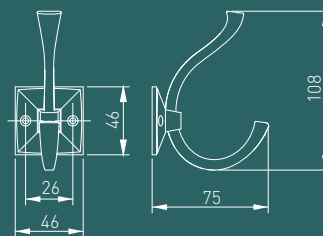

MADRYT

античная латунь антикалық жез antiqa latun	античное серебро ежелгі күміс antiqa kumush	Античная медь Антикалық мыс antiqa mis	чёрный матовый қара күңгірт qora mat
WZ-MADRYT-04	WZ-MADRYT-07	WZ-MADRYT-15	WZ-MADRYT-20M