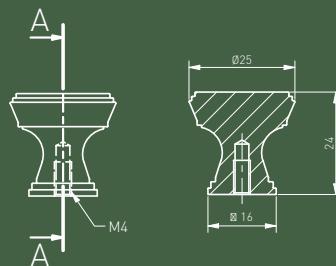

SONET

античное серебро
ежелгі күміс
antiqa kumush

шлифованное золото
тегістелген алтын
parlatilgan oltin

чёрный матовый
қара күңгірт
qora mat

ручка-кнопка
түтқа
tugma-tutqich

GZ-SONET-1-07

GZ-SONET-1-18

GZ-SONET-1-20M