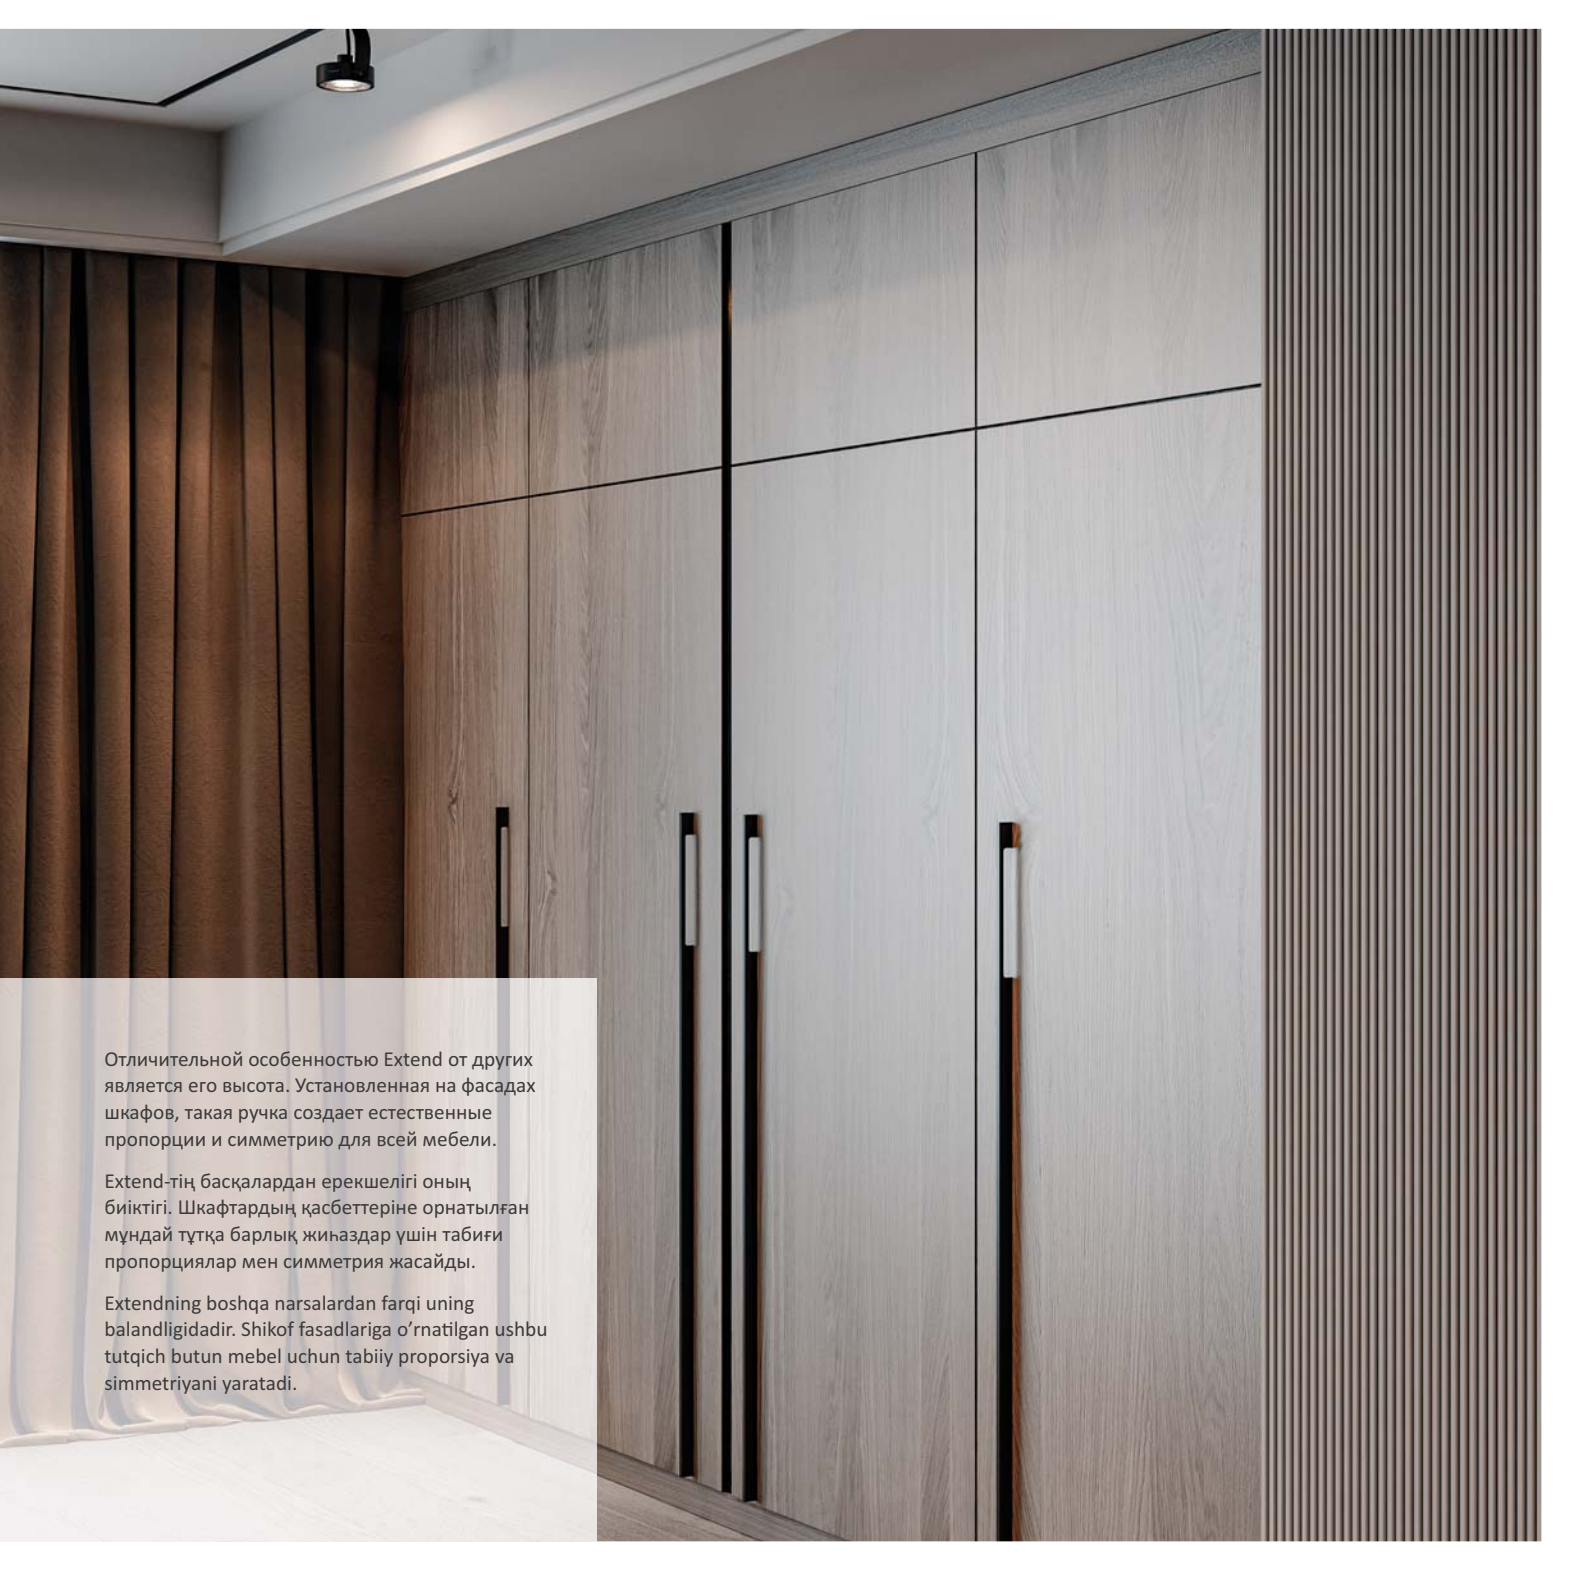

Отличительной особенностью Extend от других является его высота. Установленная на фасадах шкафов, такая ручка создает естественные пропорции и симметрию для всей мебели.

Extend-тің басқалардан ерекшелігі оның биіктігі. Шкафтардың қасбеттеріне орнатылған мұндай тұтқа барлық жиһаздар үшін табиғи пропорциялар мен симметрия жасайды.