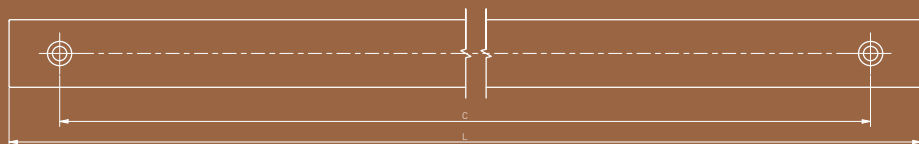

TREX-CROSS

C	L	чёрный матовый қара кунгірт qora mat	белый матовый ақ кунгірт oq mat	светлое шлифованное золото жарқын тегістелген алтын och ishlangan oltin
32	50	UA-TREX-CROSS-32-20M	UA-TREX-CROSS-32-10M	UA-TREX-CROSS-32-22
320	350	UA-TREX-CROSS-320-20M	UA-TREX-CROSS-320-10M	UA-TREX-CROSS-320-22