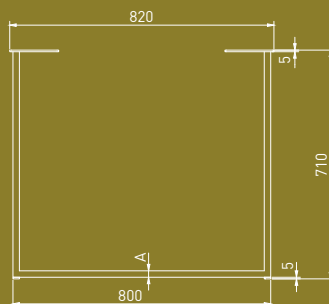

INDUSTRIA P

A (mm)	чёрный матовый кара күңгірт qora mat
20	NM-INDUSTRIA-P20-20M
40	NM-INDUSTRIA-P40-20M
80	NM-INDUSTRIA-P80-20M