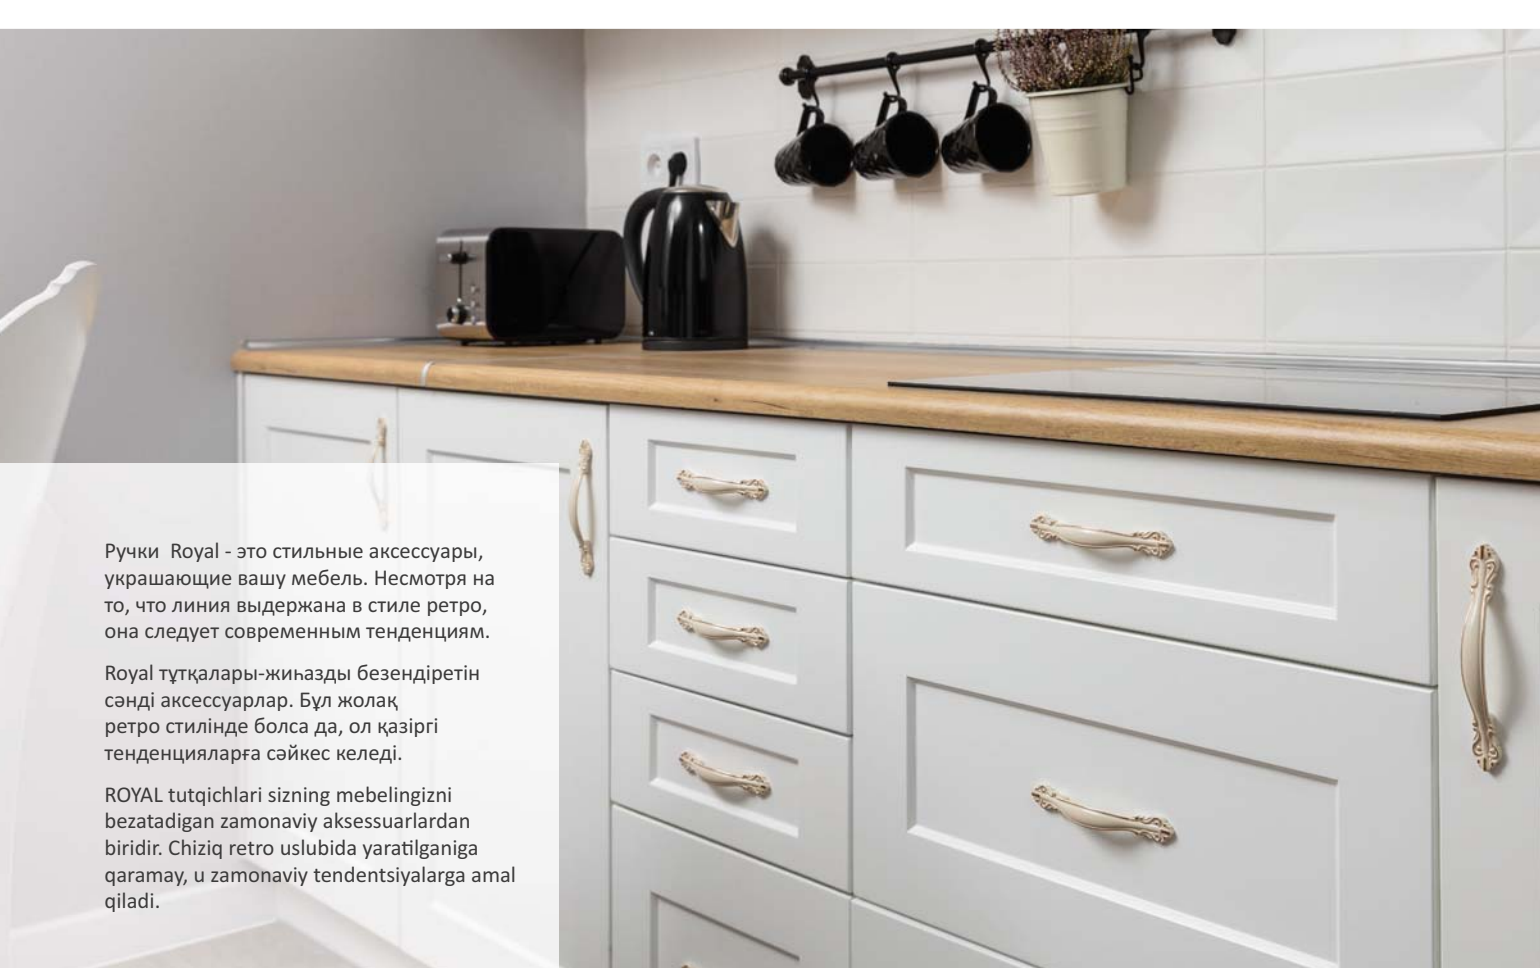

latina

werona

Ручки Royal - это стильные аксессуары, украшающие вашу мебель. Несмотря на то, что линия выдержана в стиле ретро, она следует современным тенденциям.

Royal tutqalari-ji'nazdy bezendiretin sändi aksesuarlar. Bül joлақ ретро стилінде болса да, ол қазіргі тенденцияларға сәйкес келеді.