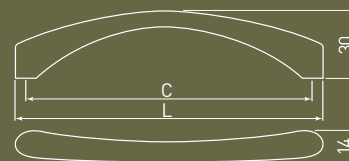

CLEO

C	L	хром хром хром	алюминий алюминий alyuminiy	шлифованная сталь тегистелген Болат ishlangan po'lat
128	137	UZ-CLEO-128-01	UZ-CLEO-128-05	UZ-CLEO-128-06
160	169	UZ-CLEO-160-01	UZ-CLEO-160-05	UZ-CLEO-160-06
192	201	UZ-CLEO-192-01	UZ-CLEO-192-05	UZ-CLEO-192-06