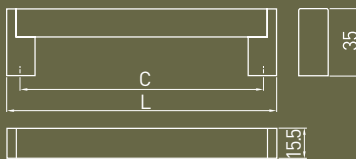

UZ — 334

C	L	шлифованная сталь тегістелген Болат ishlangan po'lat
128	144	UZ-334128-06
160	175	UZ-334160-06
192	206	UZ-334192-06
256	272	UZ-334256-06
320	335	UZ-334320-06