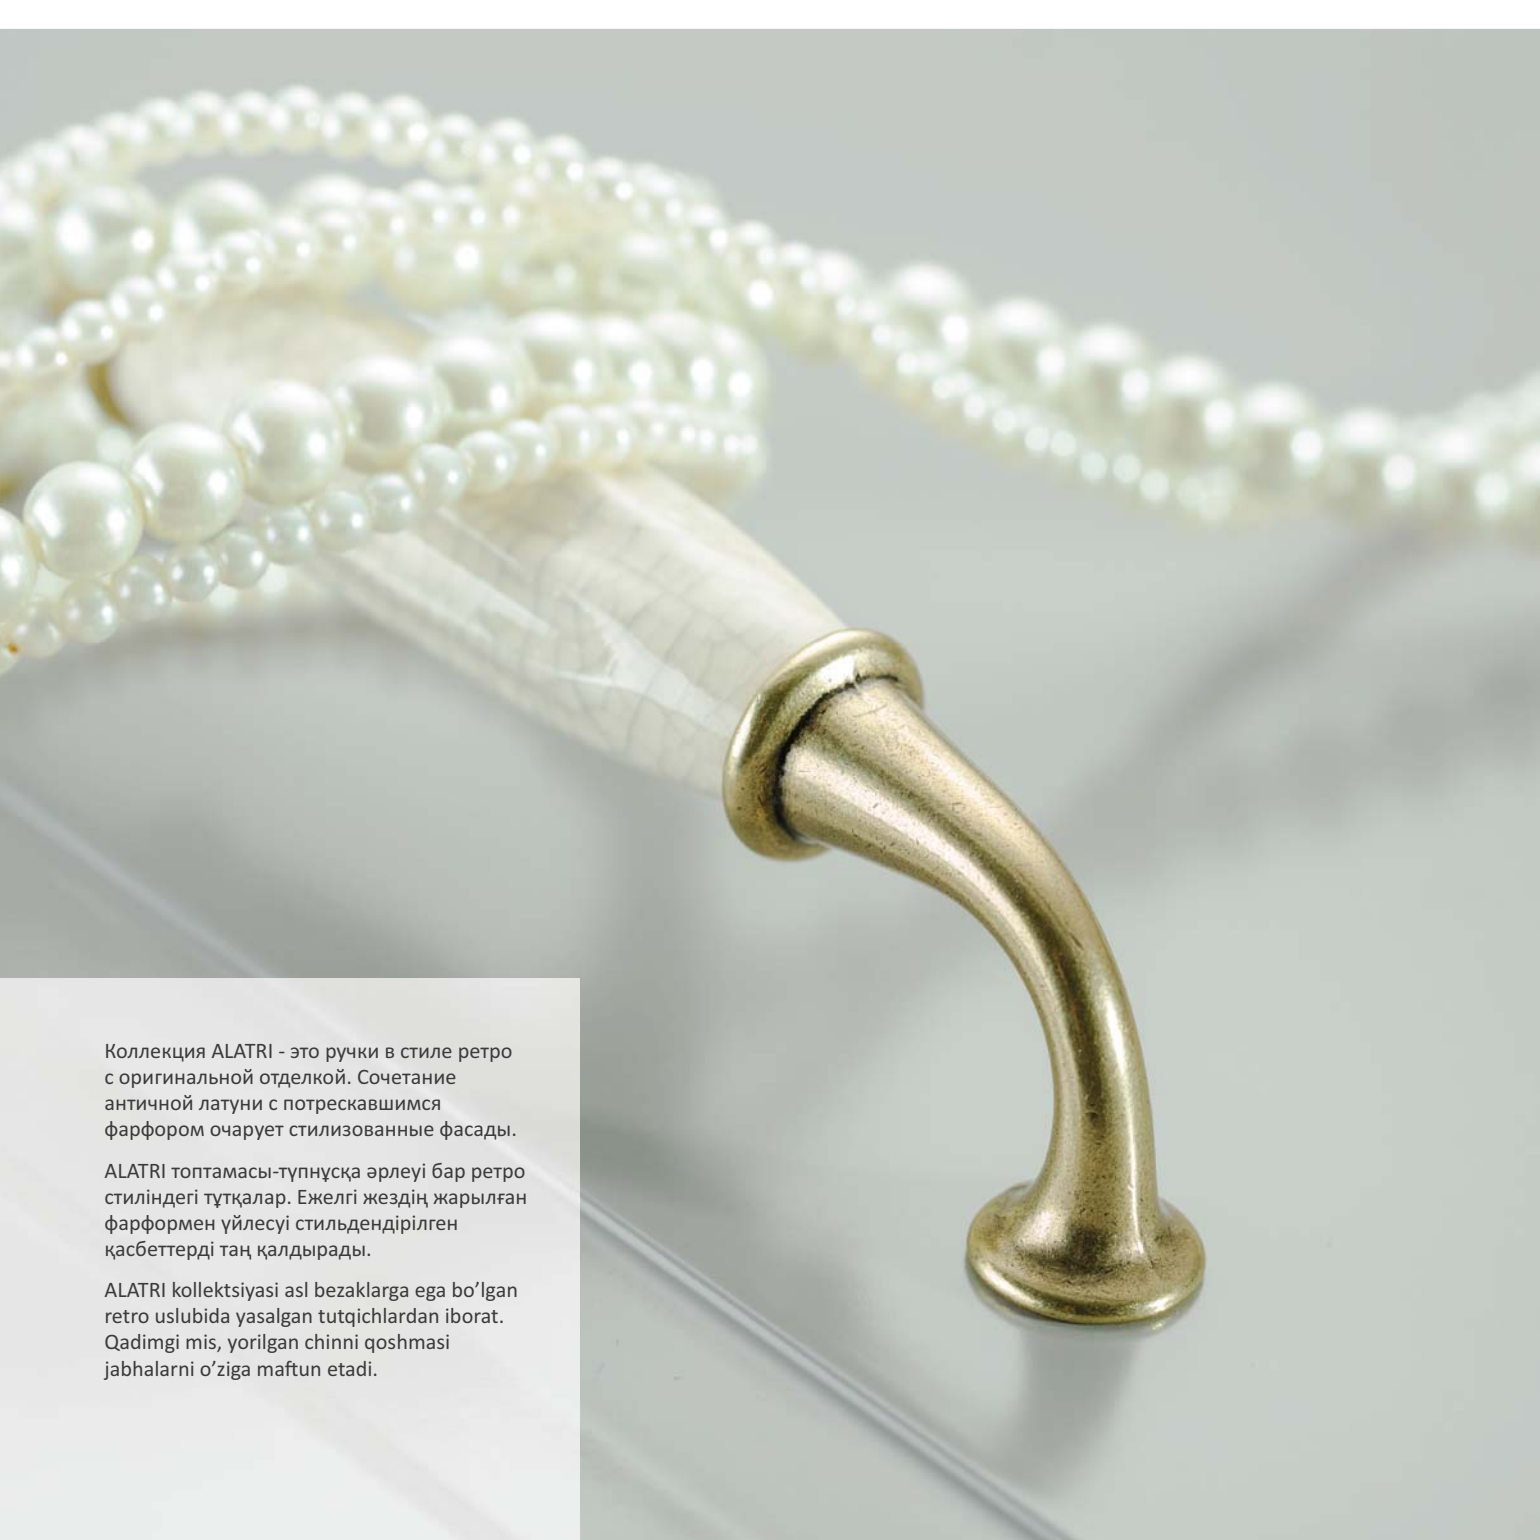

Коллекция ALATRI - это ручки в стиле ретро с оригинальной отделкой. Сочетание античной латуни с потрескавшимся фарфором очарует стилизованные фасады.

ALATRI топтамасы-түпнұсқа әрлеуі бар ретро стиліндегі тұтқалар. Ежелгі жездің жарылған фарформен үйлесуі стильдендірілген қасбеттерді таң қалдырады.

ALATRI kolleksiyaasi asl bezaklarga ega bo'lgan retro uslubida yasalgan tutqichlardan iborat. Qadimgi mis, yorilgan chinni qoshmasi jabhalarni o'ziga maftun etadi.