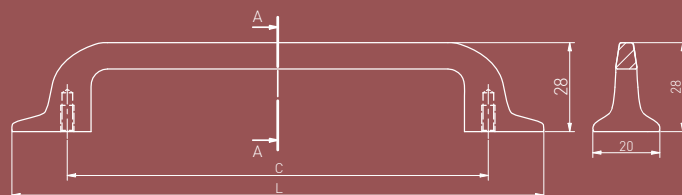

Ручки из коллекции FABRICIO
идеально подойдут для любителей
классических форм.

FABRICIO топтамасындағы тұтқалар
классикалық пішіндерді ұнататындар
үшін өте қолайлы.

FABRICIO kolleksiyasidagi tutqichlar,
klassik shakillar muxlislari uchun ideal
ravishda mos keladi.