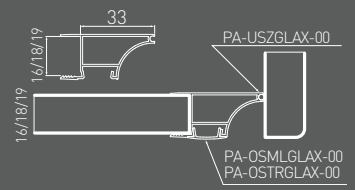

GLAX

Профиль торцевой
Шеткі Профиль
Yakuniy profil

L	серебро күміс kumush	белый Ақ oq	чёрный қара qora	шлифованная сталь тегістелген Болат ishlangan po'lat	алюминий алюминий alyuminiy
2	PA-GLAXWN-AL	-	-	-	-
3	PA-GLAXWN3M-AL	PA-GLAXWN3M-AL-10	PA-GLAXWN3M-AL-20M	PA-GLAXWN3M-AL-06	

L	молочная sutli rang сүт	прозрачная shaffof мөлдір	PC	L	белый Ақ oq	чёрный қара qora
2	PA-OSMLGLAX-00	PA-OSTRGLAX-00		10	PA-USZGLAX-10N	PA-USZGLAX-00N EPDM
3	PA-OSMLGLAX3M-00	PA-OSTRGLAX3M-00