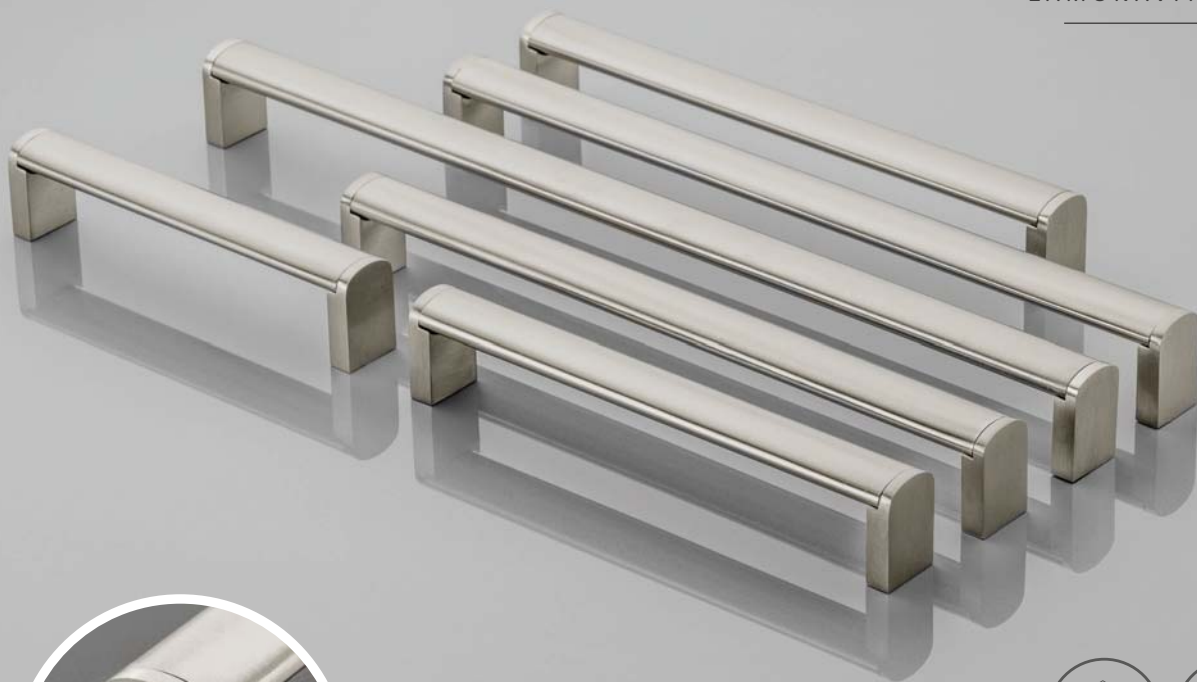

СОВРЕМЕННЫЕ
ЗАМАНАВИ
ZAMONAVIY