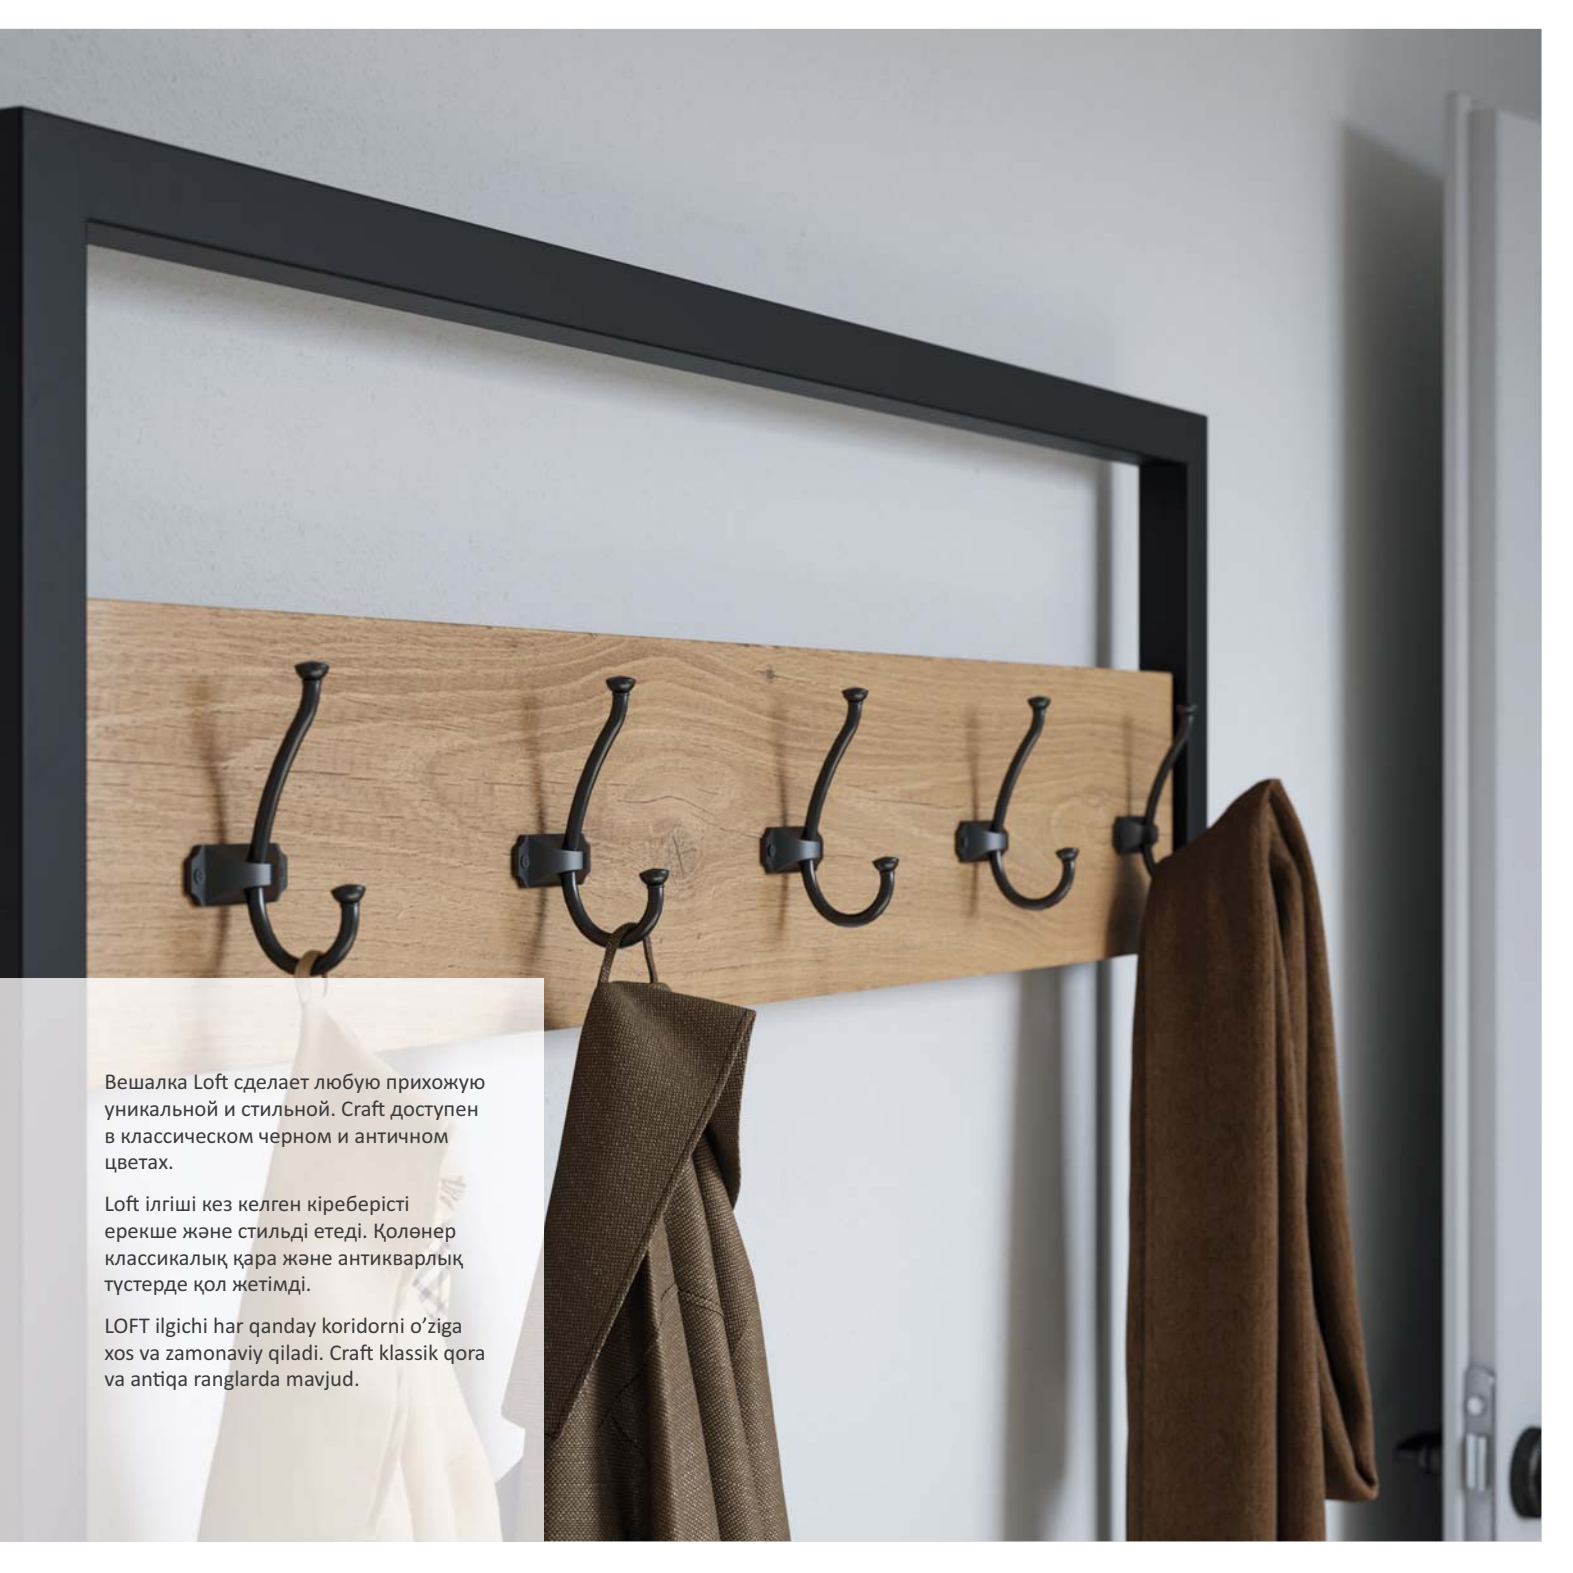

WZ-CRAFT-20M

Вешалка Loft делает любую прихожую уникальной и стильной. Craft доступен в классическом черном и античном цветах.

Loft ilgichi kез келген кiреберiстi ерекше жaне стильдi етедi. Қолонер классикалық қара және антикварлық түстерде қол жетiмдi.