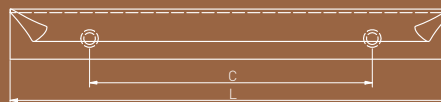

C	L	хром хром хром	алюминий алюминий alyuminiy	белый матовый ақ күңгірт oq mat	шлифованное золото тегістелген алтын parlatilgan oltin	чёрный матовый қара күңгірт qora mat	светлое шлифованное золото жарқын тегістелген алтын och ishlangan oltin
32	50	UA-HEXA-32-01	UA-HEXA-32-05	UA-HEXA-32-10M	UA-HEXA-32-18	UA-HEXA-32-20M	UA-HEXA-32-22
96	150	UA-HEXA-96-01	UA-HEXA-96-05	UA-HEXA-96-10M	UA-HEXA-96-18	UA-HEXA-96-20M	UA-HEXA-96-22
160	190	UA-HEXA-160-01	UA-HEXA-160-05	UA-HEXA-160-10M	-	UA-HEXA-160-20M	UA-HEXA-160-22
192	225	UA-HEXA-192-01	UA-HEXA-192-05	UA-HEXA-192-10M	UA-HEXA-192-18	UA-HEXA-192-20M	UA-HEXA-192-22
256	290	UA-HEXA-256-01	UA-HEXA-256-05	UA-HEXA-256-10M	-	UA-HEXA-256-20M	UA-HEXA-256-22
320	360	UA-HEXA-320-01	UA-HEXA-320-05	UA-HEXA-320-10M	-	UA-HEXA-320-20M	UA-HEXA-320-22