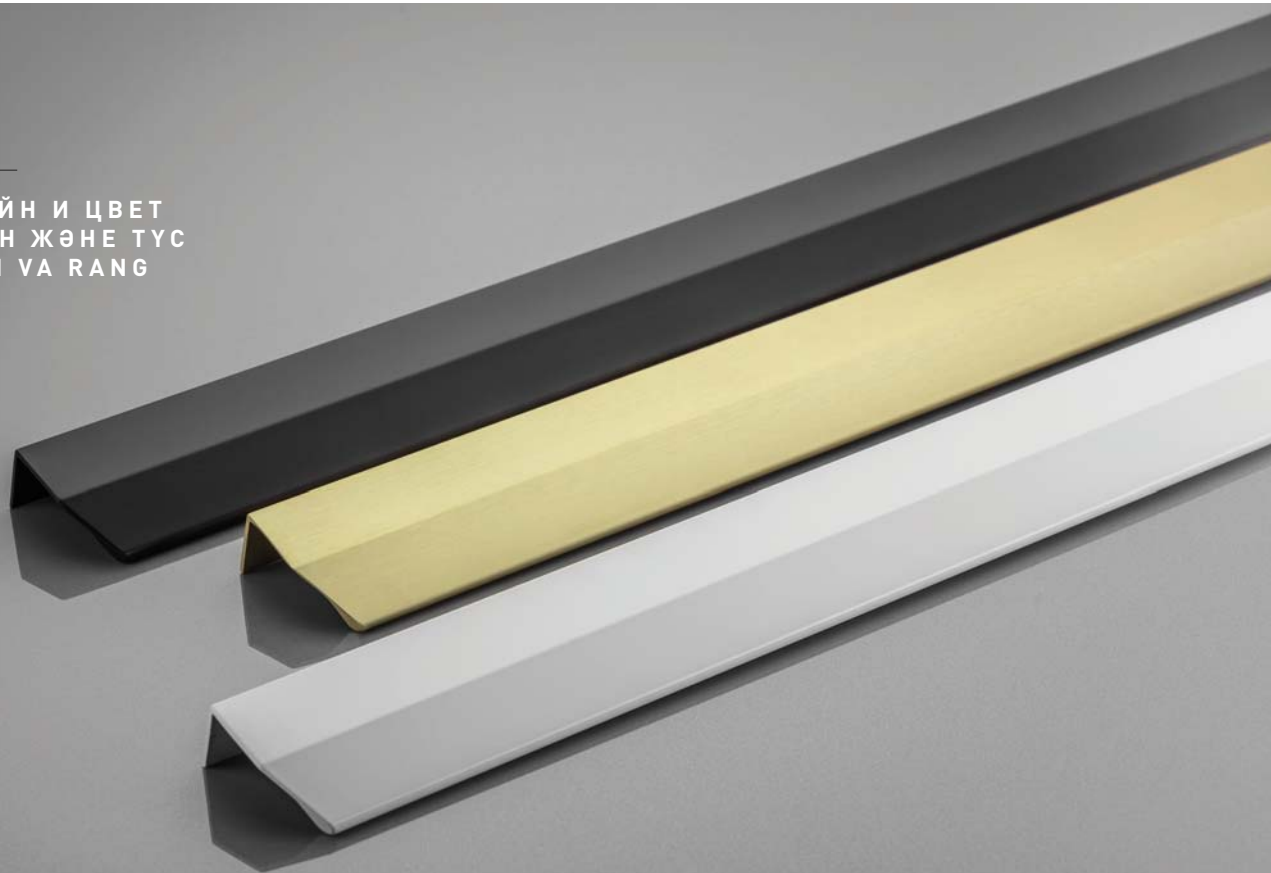

ДЛИННЫЕ
ЎЗЫН
UZOQ

НОВЫЙ ДИЗАЙН И ЦВЕТ
ЖАҢА ДИЗАЙН ЖӘНЕ ТҮС
YANGI DIZAYN VA RANG