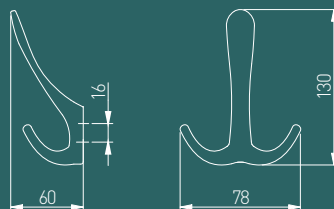

КРЮЧКИ
ІЛГЕКТЕР
ILGAKLAR

CORDOBA

хром	шлифованная сталь	чёрный матовый
хром	тегістелген Болат	қара күңгірт
хром	ishlangan po'lat	qora mat
WZ-CORDOBA-01	WZ-CORDOBA-06	WZ-CORDOBA-20M