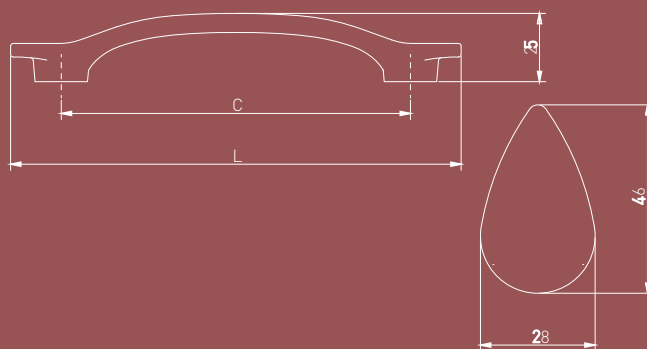

VENICE

C	L	шампань шампань Shampan	чёрный матовый қара кунгірт qora mat
128	165	UZ-VENICE-128-90	UZ-VENICE-128-20M
ручка-кнопка тутқа tugma-tutqich		GZ-VENICE-1-90	GZ-VENICE-1-20M