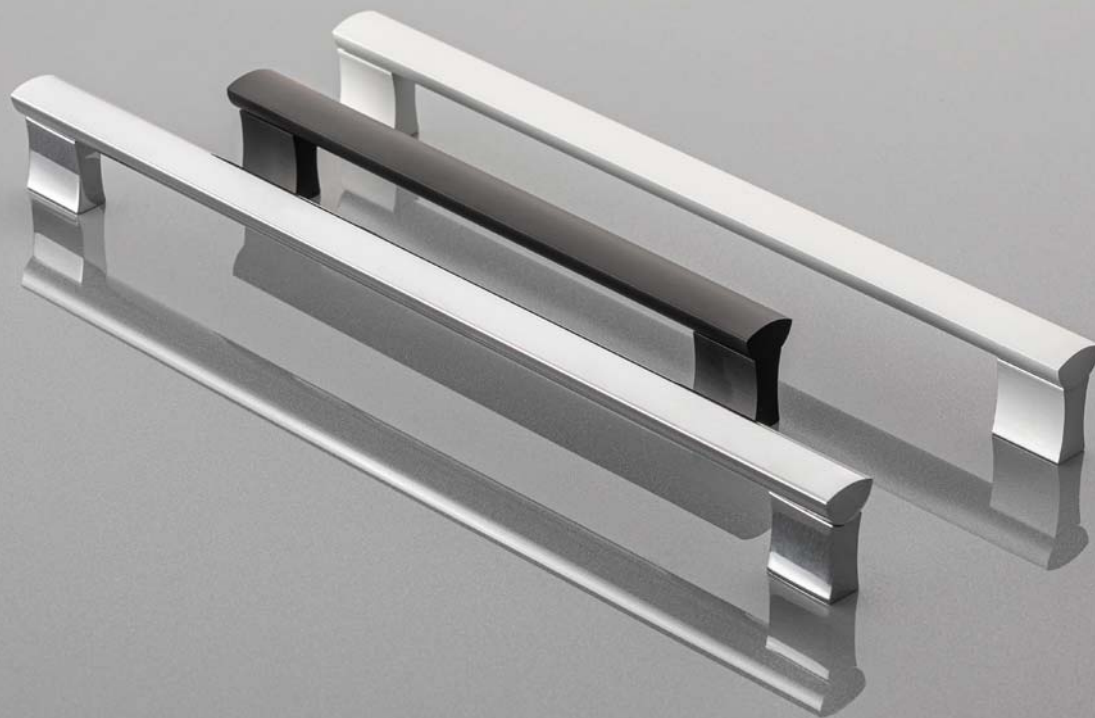

UA — B311

C	L	хром хром хром	алюминий алюминий alyuminiy	чёрный қара qora
96	116	UA-B3119601*	UA-B0-311096	UA-B0-311096-20M
128	148	UA-B31112801	UA-B0-311128	UA-B0-311128-20M
160	180	UA-B31116001	UA-B0-311160	UA-B0-311160-20M
192	212	UA-B31119201	UA-B0-311192	UA-B0-311192-20M
224	244	UA-B31122401*	UA-B0-311224	UA-B0-311224-20M
256	276	UA-B31125601*	UA-B0-311256	UA-B0-311256-20M
288	307	UA-B31128801*	UA-B0-311288	UA-B0-311288-20M*
320	340	UA-B31132001*	UA-B0-311320	UA-B0-311320-20M
480	500	UA-B31148001*	UA-B0-311480	UA-B0-311480-20M*