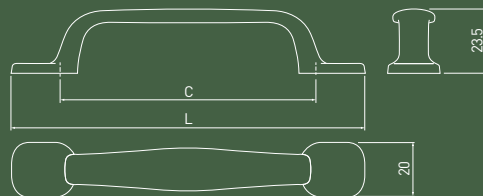

UZ-12

C	L	античная латунь антикалық жез antiqa latun	античное серебро ежелгі күміс antiqa kumush	чёрный матовый қара күңгірт qora mat
96	131	UZ-12-096-04N	UZ-12-96-07	UZ-12-096-20M