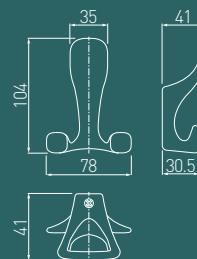

Характерная и полная тонкого очарования коллекция двойных крючков TOLEDO. Они сочетают в себе функциональный комфорт и изысканный дизайн в пяти цветовых вариантах.

Толедоның ерекше және нәзік сүйкімділікке толы қос ілмектер жинағы. Олар бес түсті нұсқада функционалды жайлылық пен талғампаз дизайнды біріктіреді.