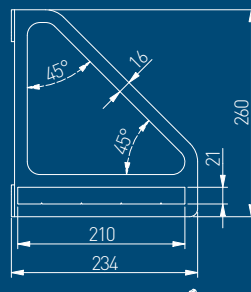

INGRID

чёрный қара қоға	макс. толщина полки макс. сөренің қалыңдығы javonni maks.qal'nligi	макс. ширина полки максималды сөре ені javonni maks.kengligi	макс. нагрузка макс. жүктеме maks.og'irligi
PP-INGRID-20M	20 mm / мм	209 mm / мм	20 kg / кг