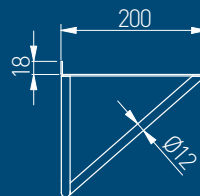

WIRE

чёрный қара доға	макс. толщина полки макс. сөренің қалыңдығы javonni maks.qalınligi	макс. ширина полки максималды сөре ені javonni maks.kengligi	макс. нагрузка макс. жүктеме maks.og'irligi
PP-WIRE-20M	-	-	30 kg / кг