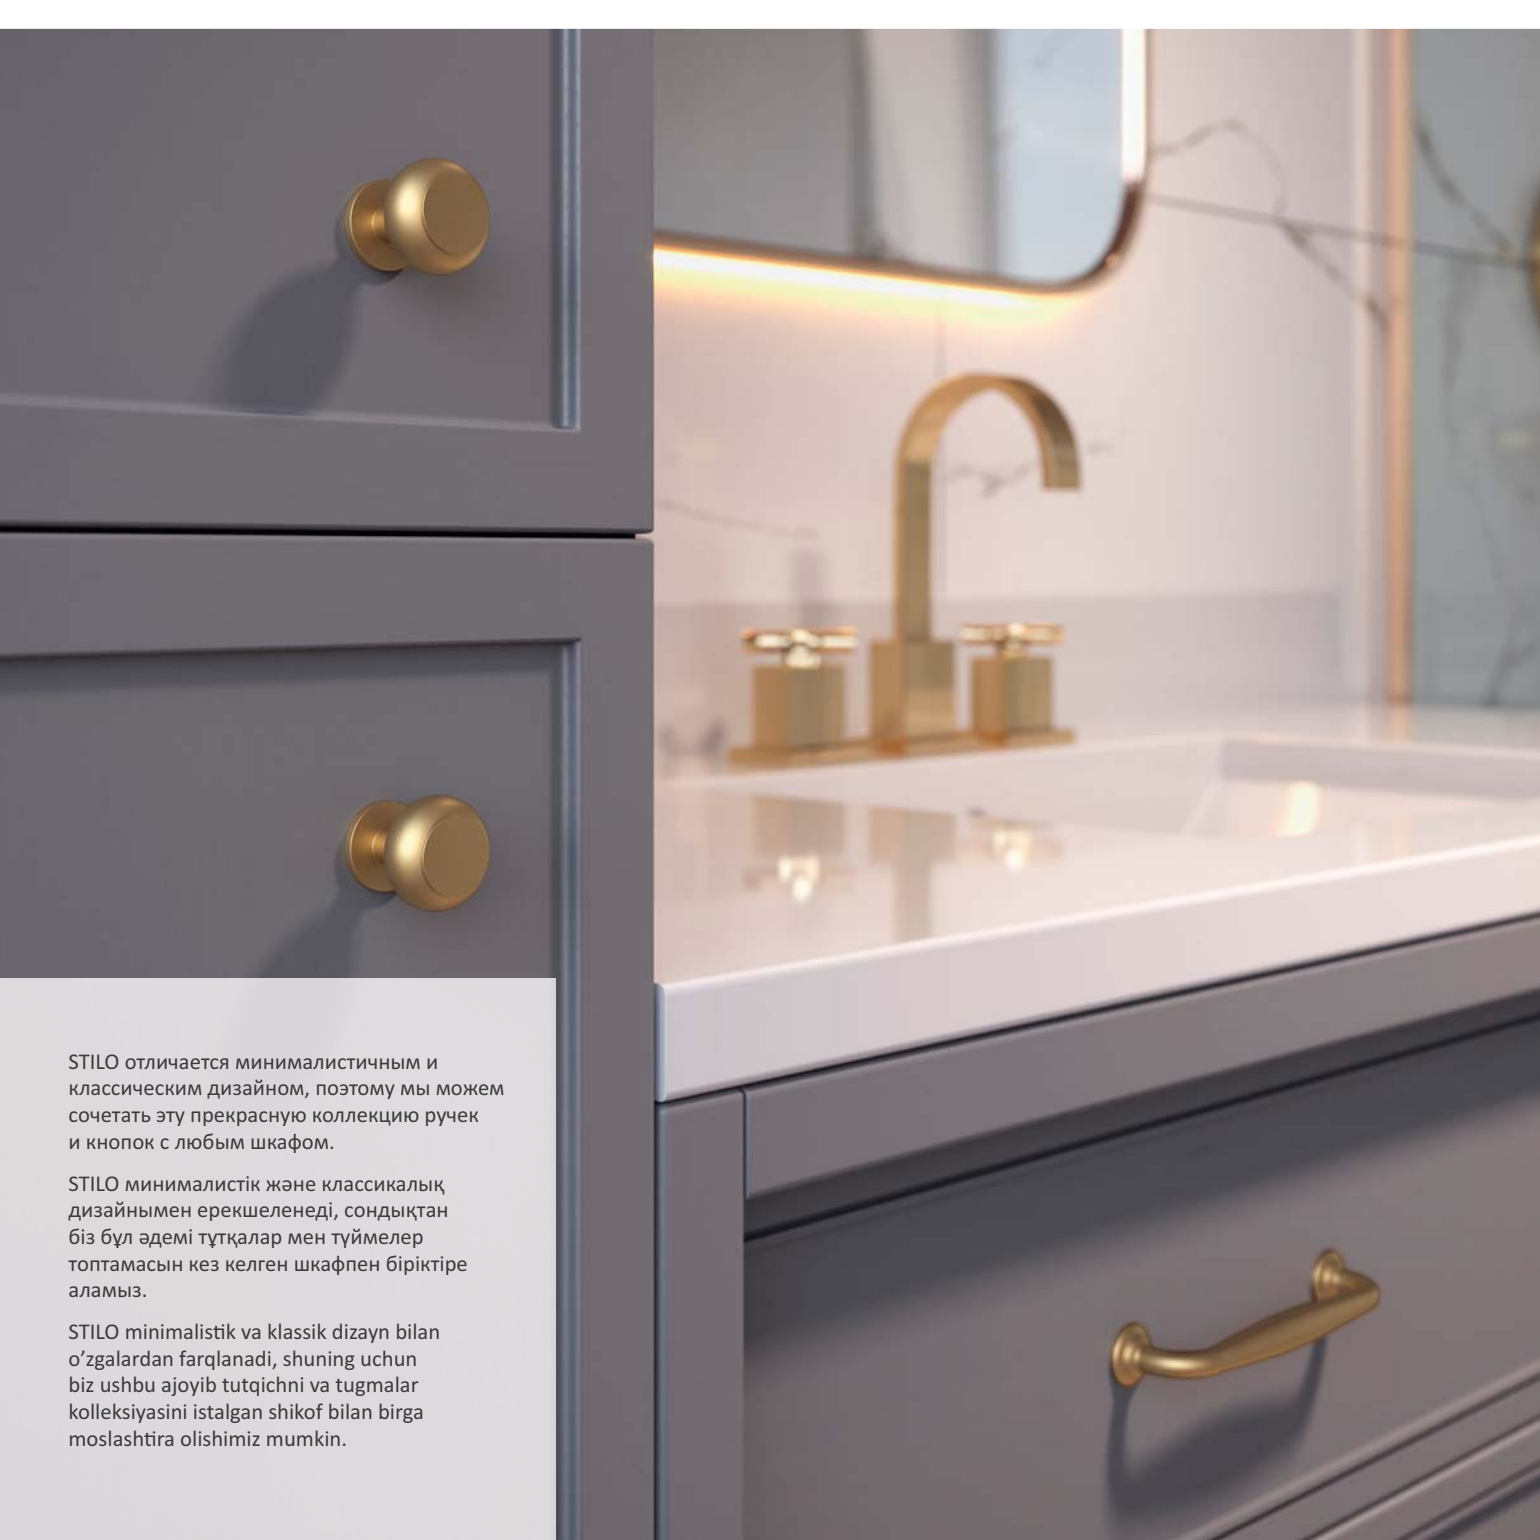

STILO отличается минималистичным и классическим дизайном, поэтому мы можем сочетать эту прекрасную коллекцию ручек и кнопок с любым шкафом.

STILO минималистік және классикалық дизайнымен ерекшеленеді, сондықтан біз бұл әдемі тұтқалар мен түймелер топтамасын кез келген шкафпен біріктіре аламыз.