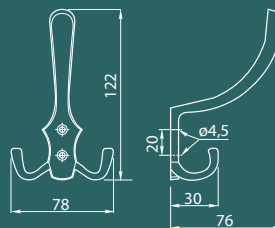

хром хром хром	сатин жез latun	латунь жез latun	античная латунь антикалық жез antiqa latun	алюминий алюминий alyuminiy	античное серебро ежелгі күміс antiqa kumush	чёрный қара qora
WZ-A0-K24-01	WZ-A0-K24-02	WZ-A0-K24-03	WZ-A0-K24-04	WZ-A0-K24-05	WZ-A0-K24-07	WZ-A0-K24-20