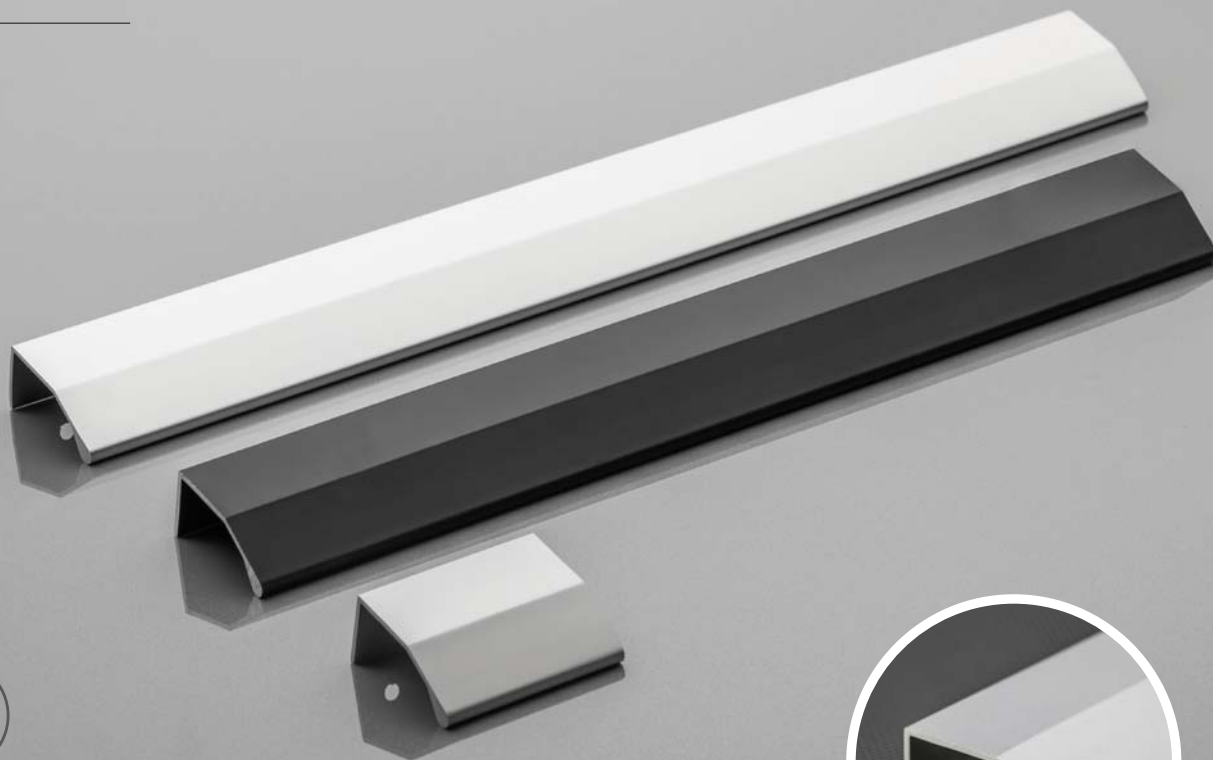

ТОРЦЕВЫЕ
ШЕТКИ
KO'NDALANG