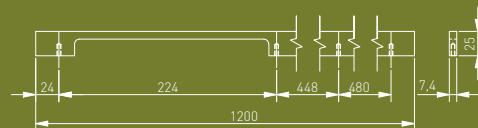

EXTEND

C	L	белый матовый ақ кунгірт oq mat	светлое шлифованное золото жарқын тегістелген алтын och ishlangan oltin	чёрный матовый қара кунгірт qora mat
224/448/480	1200	UA-EXTEND-1200-10M	UA-EXTEND-1200-22	UA-EXTEND-1200-20M