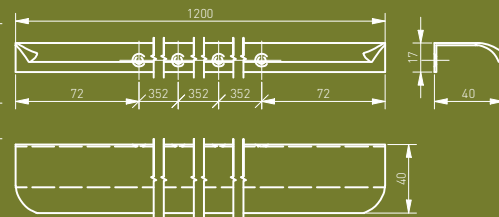

HEXA LONG

C	L	алюминий алюминий alyuminiy	белый матовый ақ кўңгірт oq mat	чёрный матовый қара кўңгірт qora mat	светлое шлифованное золото жарқын тегістелген алтын och ishlangan oltin
3x352	1200	UA-HEXA-1200-05	UA-HEXA-1200-10M	UA-HEXA-1200-20M	UA-HEXA-1200-22