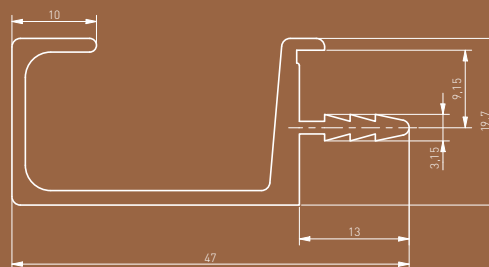

PROFIL FIRM C

C	L	алюминий алюминий aluminium	чёрный матовый қара күңгірт qora mat
для резки кесу үшін kesish uchun	3500	PA-FIRM-C3500-05	PA-FIRM-C3500-20M