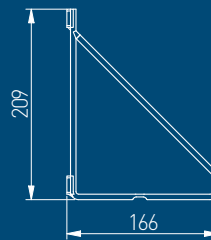

BAR

чёрный қара доға	макс. толщина полки макс. сәренің қалыңдығы javonni maks.qalınligi	макс. ширина полки максималды сәре ені javonni maks.kengligi	макс. нагрузка макс. жүктеме maks.og'irligi
PP-BAR-20M	20 mm / мм	144 mm / мм	20 kg / кг