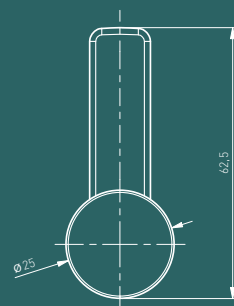

NEW

ARCO

шлифованная сталь
тегістелген Болат
ishlangan po'lat

WZ-ARCO-06

шлифованное золото
тегістелген алтын
parlatilgan oltin

WZ-ARCO-18

чёрный матовый
қара күңгірт
qora mat

WZ-ARCO-20M