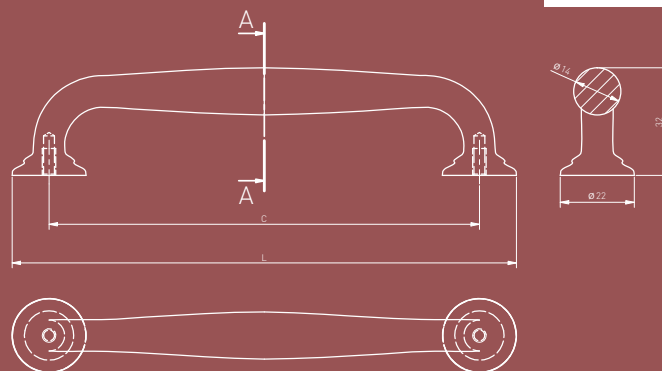

STILO отличается минималистичным и классическим дизайном, поэтому мы можем сочетать эту прекрасную коллекцию ручек и кнопок с любым шкафом.

STILO минималистік және классикалық дизайнымен ерекшеленеді, сондықтан біз бұл әдемі тұтқалар мен түймелер топтамасын кез келген шкафпен біріктіре аламыз.