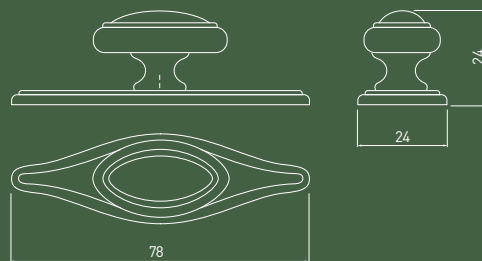

GZ-1152

античная латунь
антикалық жез
antika latun

ручка-кнопка
түтқа
tugma-tutqich

GZ-WP1152-04*

*Товар доступен под заказ. / *Өнім тапсырыс бойынша қол жетімді. / *Mahsulot buyurtma asosida mavjud.