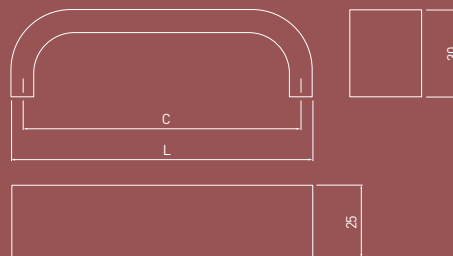

UA — 347

C	L	алюминий алюминий aluminium
128	136	UA-00-347128
160	168	UA-00-347160
192	200	UA-00-347192
224	232	UA-00-347224
256	264	UA-00-347256
320	328	UA-00-347320