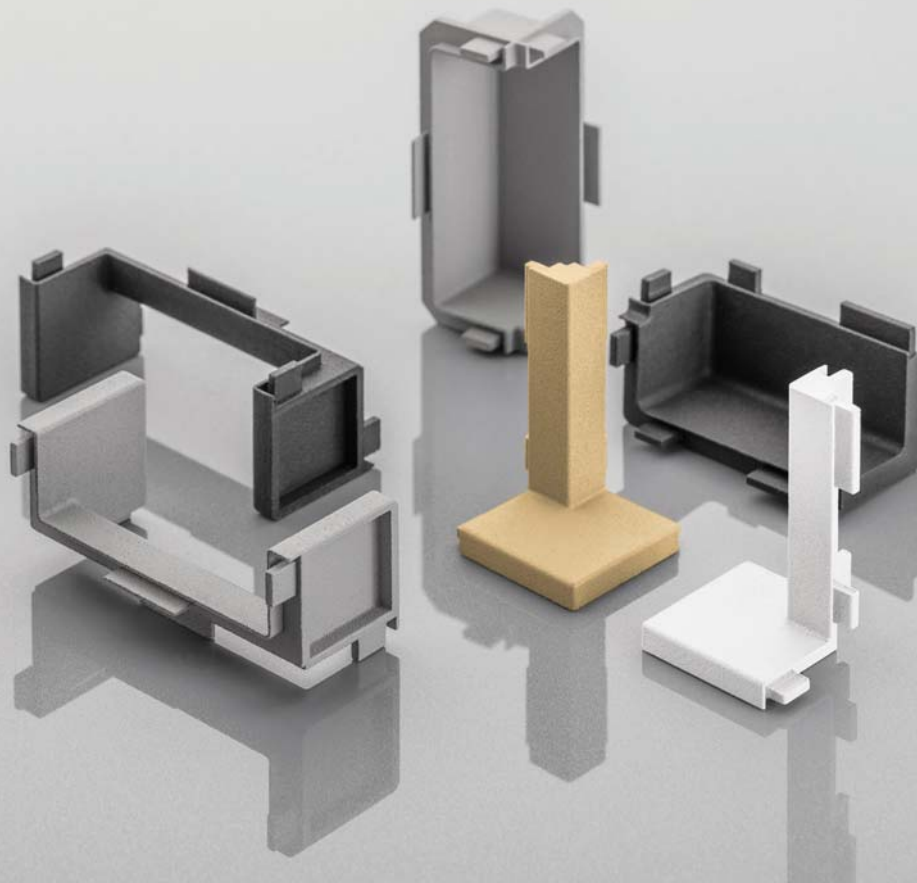

VELLO

Крепеж для L, C- профиля

L, C профиліне арналған бекіткіштер

L, C- profillar uchun mahkamlagichlar

алюминий алюминий alyuminiy	шлифованная сталь тегістелген Болат ishlangan po'lat	белый Ақ oq	чёрный матовый қара күңгірт qora mat	золото алтын oltin
PA-LACZVELLO-CIN-05	PA-LACZVELLO-CIN-06	PA-LACZVELLO-CIN-10M	PA-LACZVELLO-CIN-20M	PA-LACZVELLO-CIN-21
PA-LACZVELLO-COUT-05	PA-LACZVELLO-COUT-06	PA-LACZVELLO-COUT-10M	PA-LACZVELLO-COUT-20M	PA-LACZVELLO-COUT-21
PA-LACZVELLO-LIN-05	PA-LACZVELLO-LIN-06	PA-LACZVELLO-LIN-10M	PA-LACZVELLO-LIN-20M	PA-LACZVELLO-LIN-21
PA-LACZVELLO-LOUT-05	PA-LACZVELLO-LOUT-06	PA-LACZVELLO-LOUT-10M	PA-LACZVELLO-LOUT-20M	PA-LACZVELLO-LOUT-21