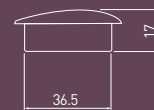

ВРЕЗНЫЕ
БҰРАНДАЛЫ
QAZMA

UA — 326

C	L	хром / алюминий хром / алюминий chrome / aluminum	алюминий алюминий aluminum	чёрный матовый қара кұңгірт qora mat
96	124	UA-01-326096-V1	UA-00-326096	UA-00-326096-20M
128	155	UA-01-326128-V1	UA-00-326128	UA-00-326128-20M
160	186	UA-01-326160	UA-00-326160	UA-00-326160-20M