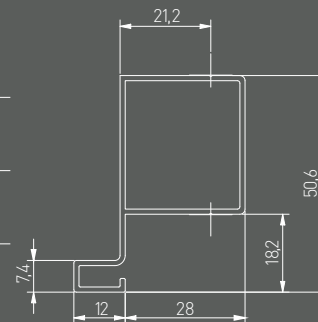

VELLO TJ

Вертикальный профиль одинарный
Тік профиль жалғыз
Bittali vertikal profil

	алюминий алюминий alyuminiy	шлифованная сталь тегістелген Болат ishlangan po'lat	белый Ақ oq	чёрный матовый қара күңгірт qora mat	золото алтын oltin	
для резки кесу үшін kesish uchun	3000	PA-VELLO-TJ3M-05	PA-VELLO-TJ3M-06	PA-VELLO-TJ3M-10	PA-VELLO-TJ3M-20M	PA-VELLO-TJ3M-21