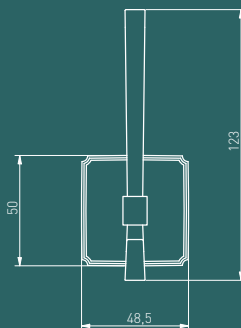

КРЮЧКИ
ІЛГЕКТЕР
ILGAKLAR

CAPITAL

шлифованное золото
тегістелген алтын
parlatilgan oltin

чёрный матовый
қара күңгірт
qora mat

WZ-CAPITAL-18

WZ-CAPITAL-20M