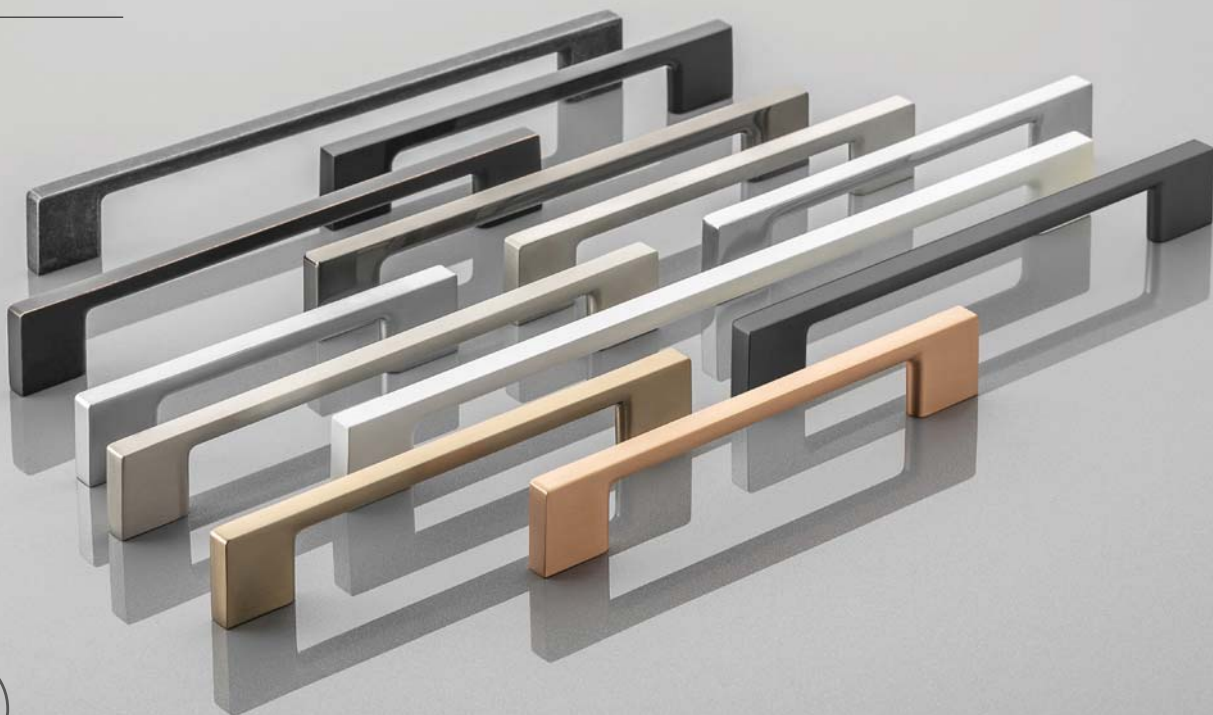

UZ-819

C	L	хром хром хром	сатин жез latun	алюминий алюминий alyuminiy	шлифованная сталь тегістелген Болат ishlangan po'lat	античное серебро ежелгі күміс antiqa kumush	белый Ақ оқ	чёрный хром қара хром qora хром	Античная медь Антикалық мыс antiqa mis	медь мыс mis	золотая латунь алтын жез oltin mis	чёрный қара qora
96	129	UZ-819096-01	UZ-819096-02	UZ-819096-05	UZ-819096-06	UZ-819096-07	UZ-819196-10	UZ-819196-12	UZ-819096-14	-	-	UZ-819196-20
128	161	UZ-819128-01	UZ-819128-02	UZ-819128-05	UZ-819128-06	UZ-819128-07	UZ-819128-10	UZ-819128-12	UZ-819128-14	UZ-819128-15	UZ-819128-16	UZ-819128-20
160	193	UZ-819160-01	UZ-819160-02	UZ-819160-05	UZ-819160-06	UZ-819160-07	UZ-819160-10	UZ-819160-12	UZ-819160-14	UZ-819160-15	UZ-819160-16	UZ-819160-20
192	225	UZ-819192-01	UZ-819192-02	UZ-819192-05	UZ-819192-06	UZ-819192-07	UZ-819192-10	UZ-819192-12	UZ-819192-14	UZ-819192-15	UZ-819192-16	UZ-819192-20
256	289	UZ-819256-01	UZ-819256-02	UZ-819256-05	UZ-819256-06	UZ-819256-07	UZ-819256-10	UZ-819256-12	UZ-819256-14	UZ-819256-15	UZ-819256-16	UZ-819256-20
320	353	UZ-819320-01	UZ-819320-02	UZ-819320-05	UZ-819320-06	UZ-819320-07	UZ-819320-10	UZ-819320-12	UZ-819320-14	-	-	UZ-819320-20