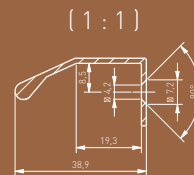

ТОРЦЕВЫЕ
ШЕТКИ
KO'NDALANG

НОВЫЙ ДИЗАЙН И ЦВЕТ
ЖАҢА ДИЗАЙН ЖӘНЕ ТҮС
YANGI DIZAYN VA RANG

TREX-CROSS

C	L	чёрный матовый қара кунгірт qora mat	белый матовый ақ кунгірт oq mat	светлое шлифованное золото жарқын тегістелген алтын och ishlangan oltin
32	50	UA-TREX-CROSS-32-20M	UA-TREX-CROSS-32-10M	UA-TREX-CROSS-32-22
320	350	UA-TREX-CROSS-320-20M	UA-TREX-CROSS-320-10M	UA-TREX-CROSS-320-22