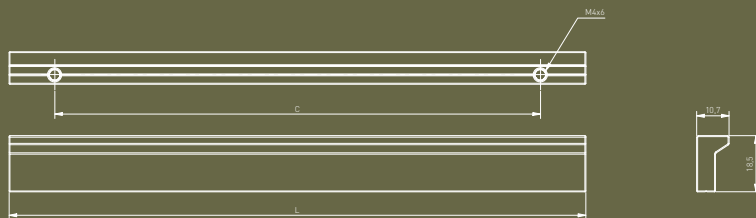

PILLAR

C	L	алюминий алюминий alyuminiy	чёрный матовый қара кунгірт qora mat	белый матовый ақ кунгірт oq mat	светлое шлифованное золото жарқын тегістелген алтын och ishlangan oltin
160	190	UA-PILLAR-160-05	UA-PILLAR-160-20M	UA-PILLAR-160-10M	UA-PILLAR-160-22
320	360	UA-PILLAR-320-05	UA-PILLAR-320-20M	UA-PILLAR-320-10M	UA-PILLAR-320-22