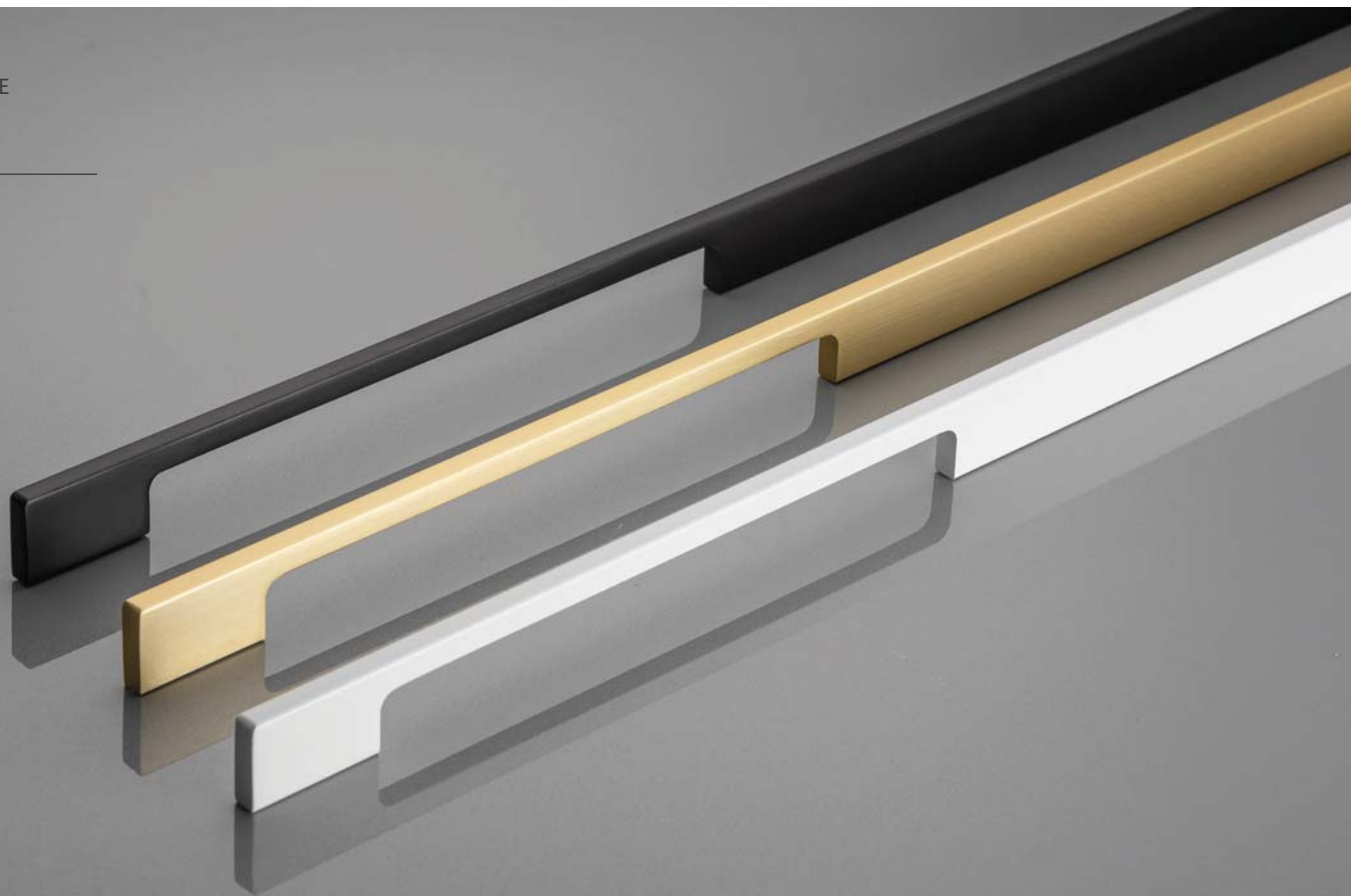

ДЛИННЫЕ
ЎЗЫН
UZOQ