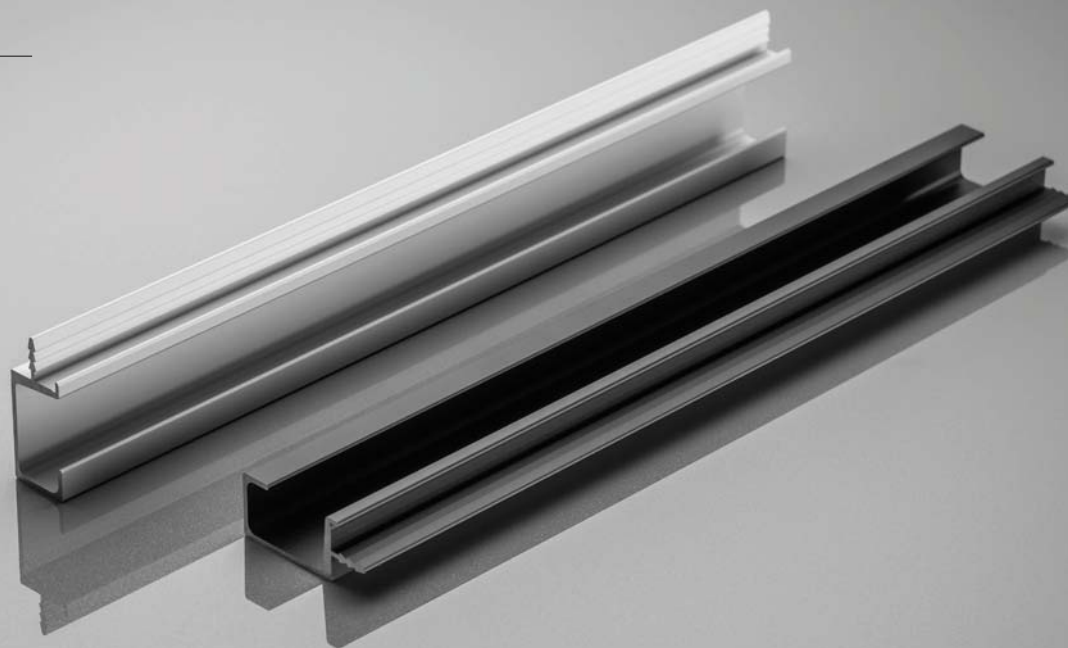

ТОРЦЕВЫЕ
ШЕТКИ
KO'NDALANG

NEW