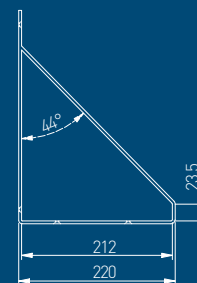

GINO

чёрный қара доға	макс. толщина полки макс. сөренің қалыңдығы javnöni maks.qalınlıđı	макс. ширина полки максималды сөре ені javnöni maks.kenglıđı	макс. нағрузка макс. жүктеме maks.og'ırlıđı
PP-GIN0-20M	23,5 mm / мм	209 mm / мм	30 kg / кг