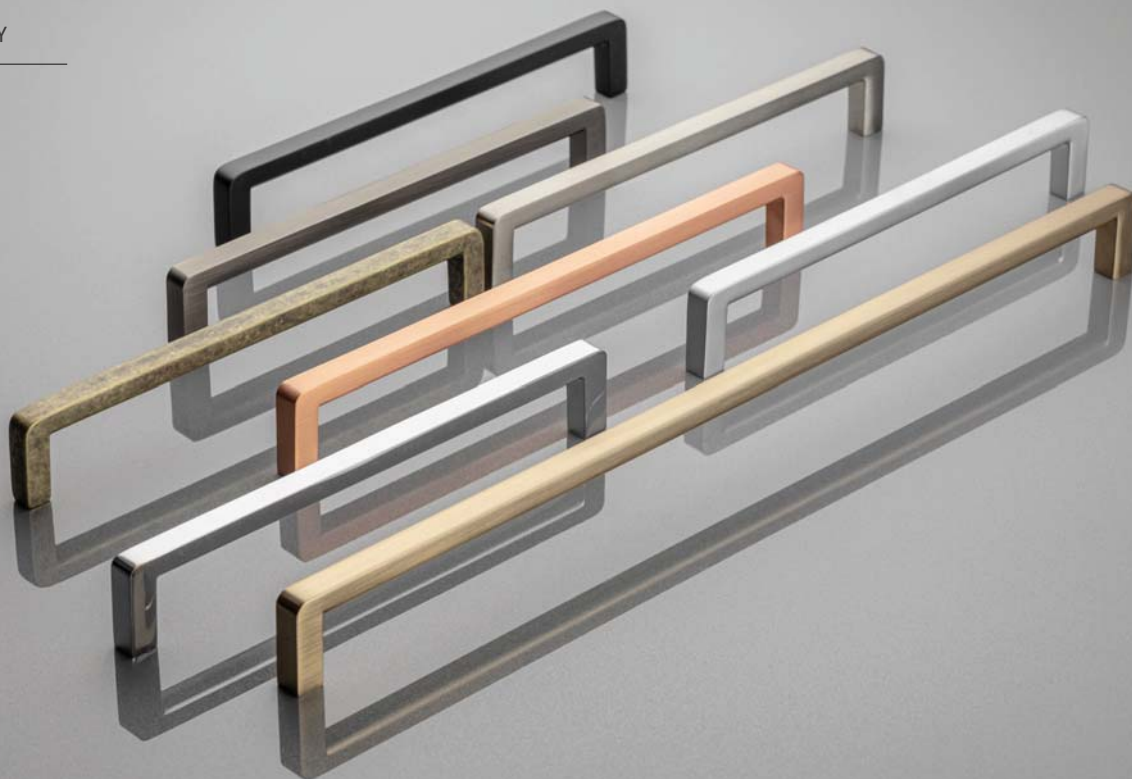

BAGIO

C	L	хром хром xrom	античная латунь антикалық жез antiqa latun	алюминий алюминий alyuminiy	шлифованная сталь тегістелген Болат ishlangan po'lat	античное серебро ежелгі күміс antiqa kumush
128	136	UZ-BAGIO-128-01	UZ-BAGIO-128-04	UZ-BAGIO-128-05	UZ-BAGIO-128-06	UZ-BAGIO-128-07
160	168	UZ-BAGIO-160-01	UZ-BAGIO-160-04	UZ-BAGIO-160-05	UZ-BAGIO-160-06	UZ-BAGIO-160-07
192	200	UZ-BAGIO-192-01	UZ-BAGIO-192-04	UZ-BAGIO-192-05	UZ-BAGIO-192-06	UZ-BAGIO-192-07
320	328	UZ-BAGIO-320-01	UZ-BAGIO-320-04	UZ-BAGIO-320-05	UZ-BAGIO-320-06	UZ-BAGIO-320-07

C	L	шлифованный титан тегістелген титан ishlangan titan	медь мыс mis	чёрный матовый қара күңгірт qora mat	шампань шампань Shampan
128	136	UZ-BAGIO-128-11	UZ-BAGIO-128-15	UZ-BAGIO-128-20M	UZ-BAGIO-128-90
160	168	UZ-BAGIO-160-11	UZ-BAGIO-160-15	UZ-BAGIO-160-20M	UZ-BAGIO-160-90
192	200	UZ-BAGIO-192-11	UZ-BAGIO-192-15	UZ-BAGIO-192-20M	UZ-BAGIO-192-90
320	328	UZ-BAGIO-320-11	UZ-BAGIO-320-15	UZ-BAGIO-320-20M	UZ-BAGIO-320-90