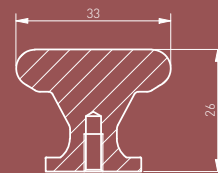

NEW			
	латунь жез latun	шлифованное золото тегістелген алтын parlatilgan oltin	чёрный матовый қара қуңгірт qora mat	шліфований антрацит қылқалам антрацит tozalangan antrasit
ручка-кнопка түтқа tugma-tutqich	GZ-LORENA-1-03	GZ-LORENA-1-18	GZ-LORENA-1-20M	GZ-LORENA-1-21