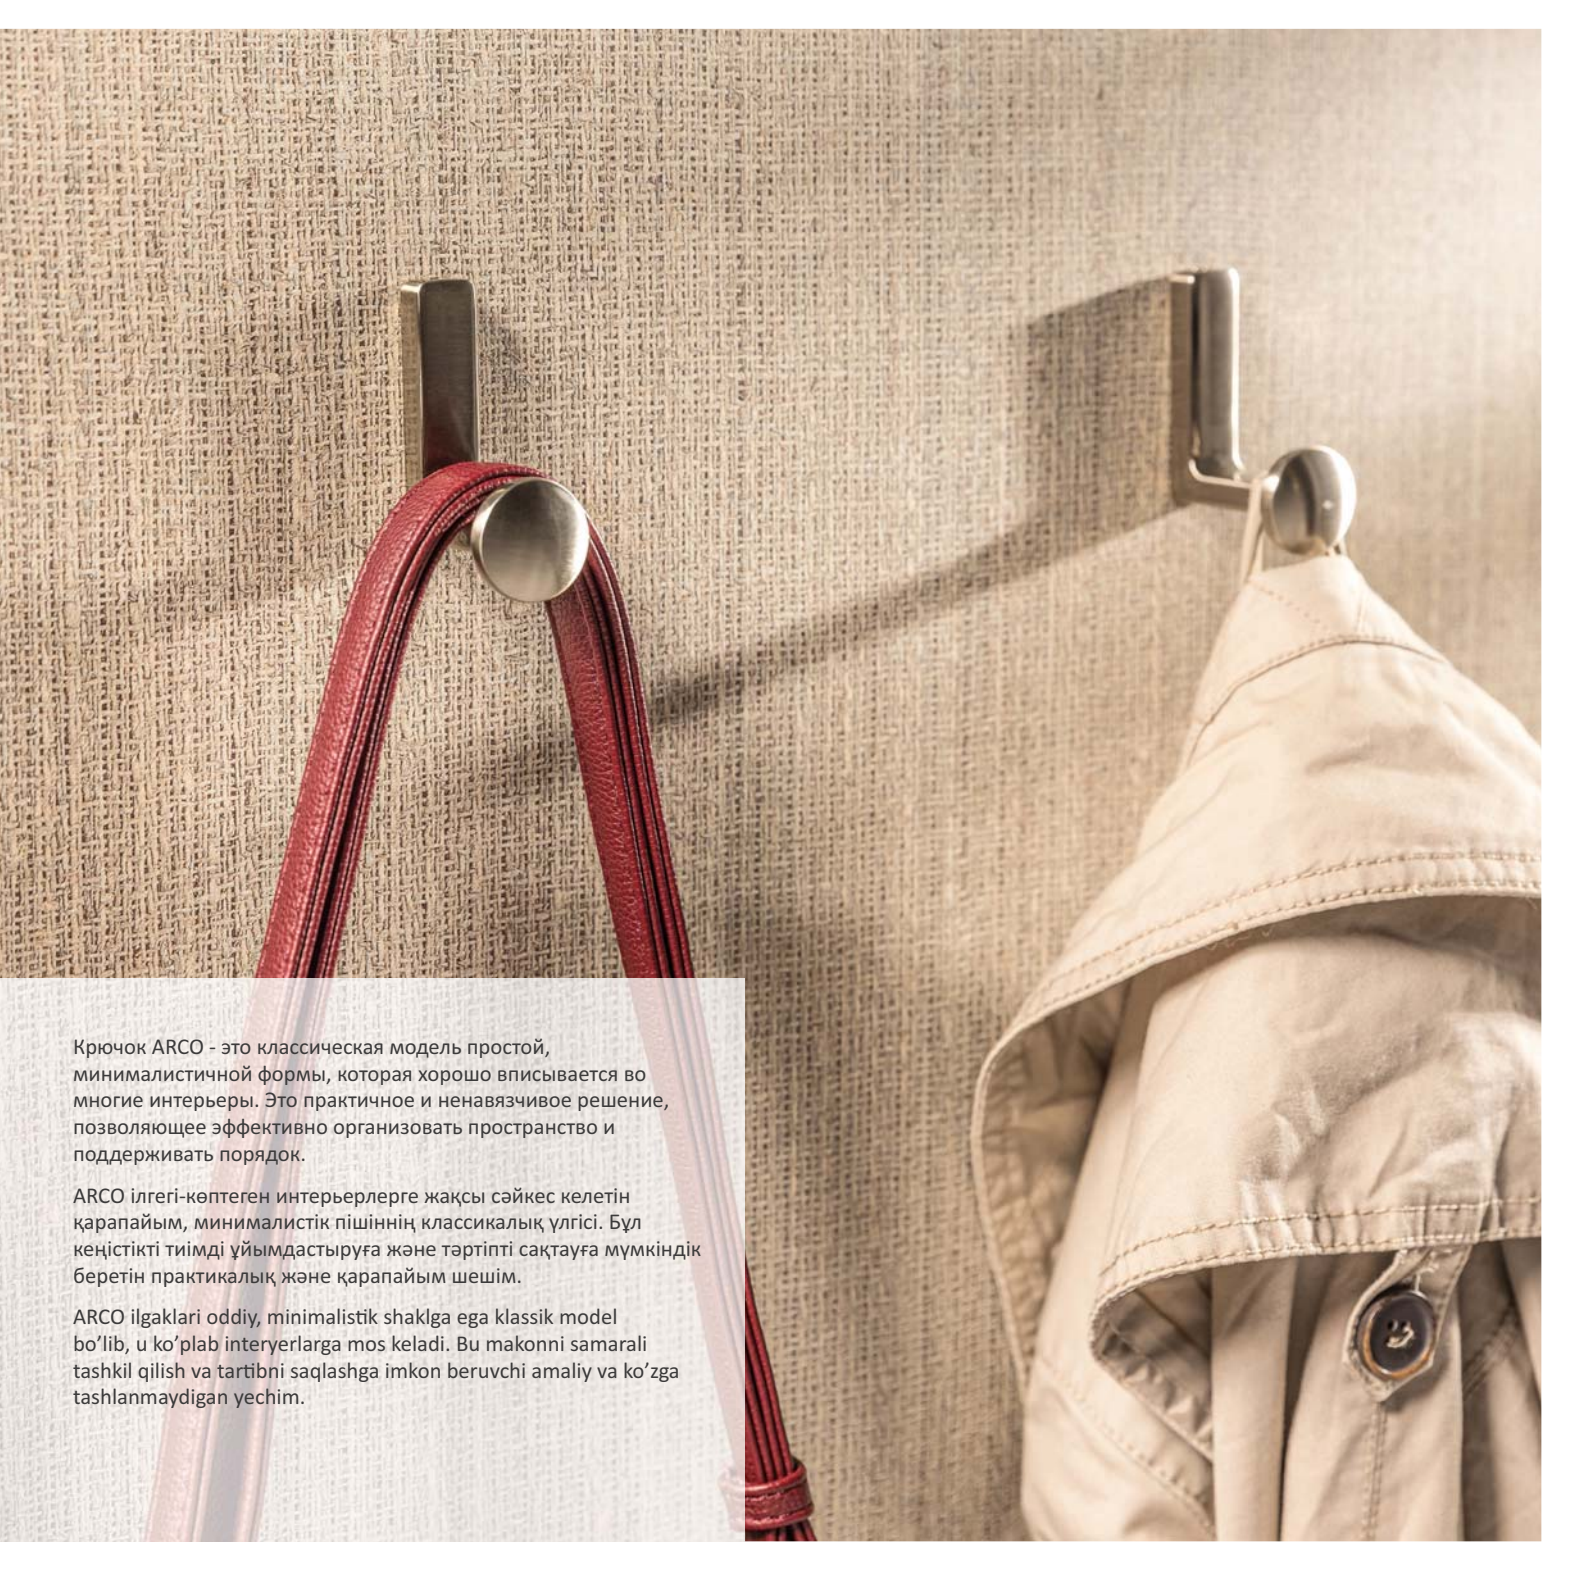

шлифованная сталь
тегістелген Болат
ishlangan po'lat

WZ-ARCO-06

шлифованное золото
тегістелген алтын
parlatilgan oltin

WZ-ARCO-18

чёрный матовый
қара күңгірт
qora mat

WZ-ARCO-20M

Крючок ARCO - это классическая модель простой, минималистичной формы, которая хорошо вписывается во многие интерьеры. Это практичное и ненавязчивое решение, позволяющее эффективно организовать пространство и поддерживать порядок.