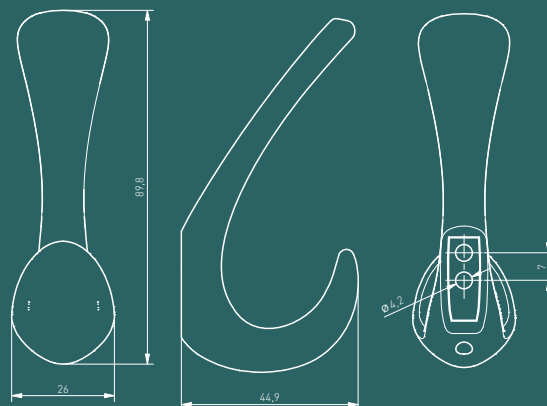

WZ-ORA-20M

светлый графит
жарқын графит
och grafit

WZ-ORA-25

Серия ORA - идеальный выбор для тех, кто ищет крючки, сочетающие в себе классические решения и современный стиль. Эта серия была создана для того, чтобы предложить элегантные и функциональные решения для интерьеров различных стилей и вкусов.