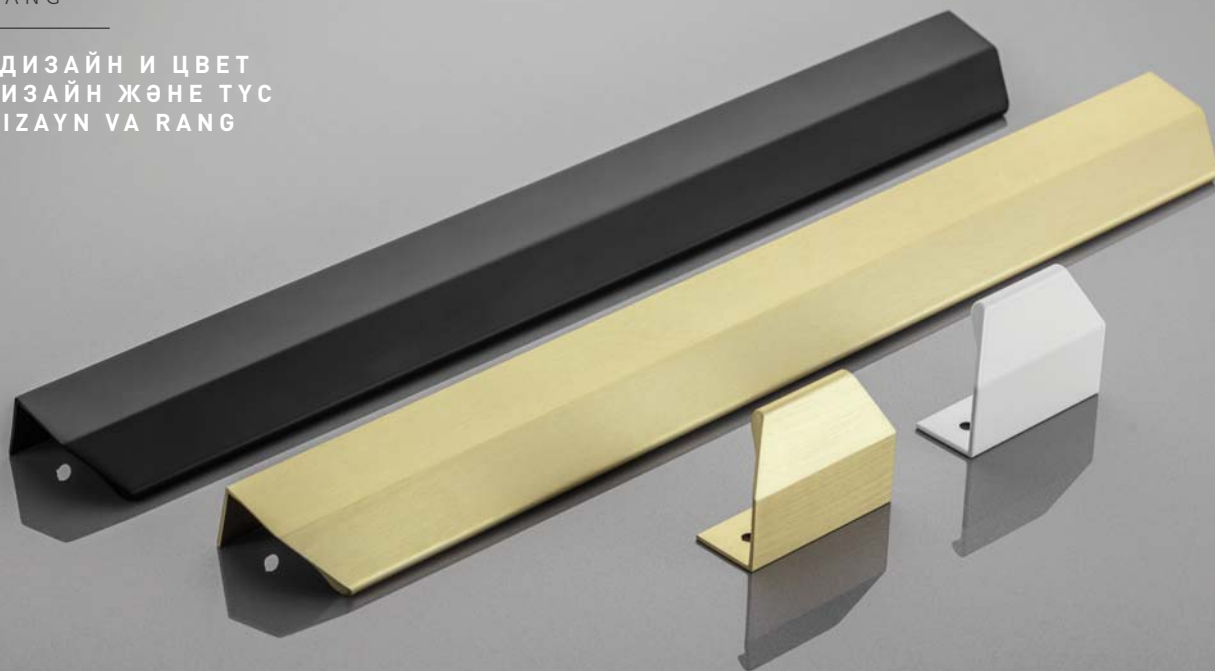

ТОРЦЕВЫЕ
ШЕТКИ
KO'NDALANG

НОВЫЙ ДИЗАЙН И ЦВЕТ
ЖАҢА ДИЗАЙН ЖӘНЕ ТҮС
YANGI DIZAYN VA RANG