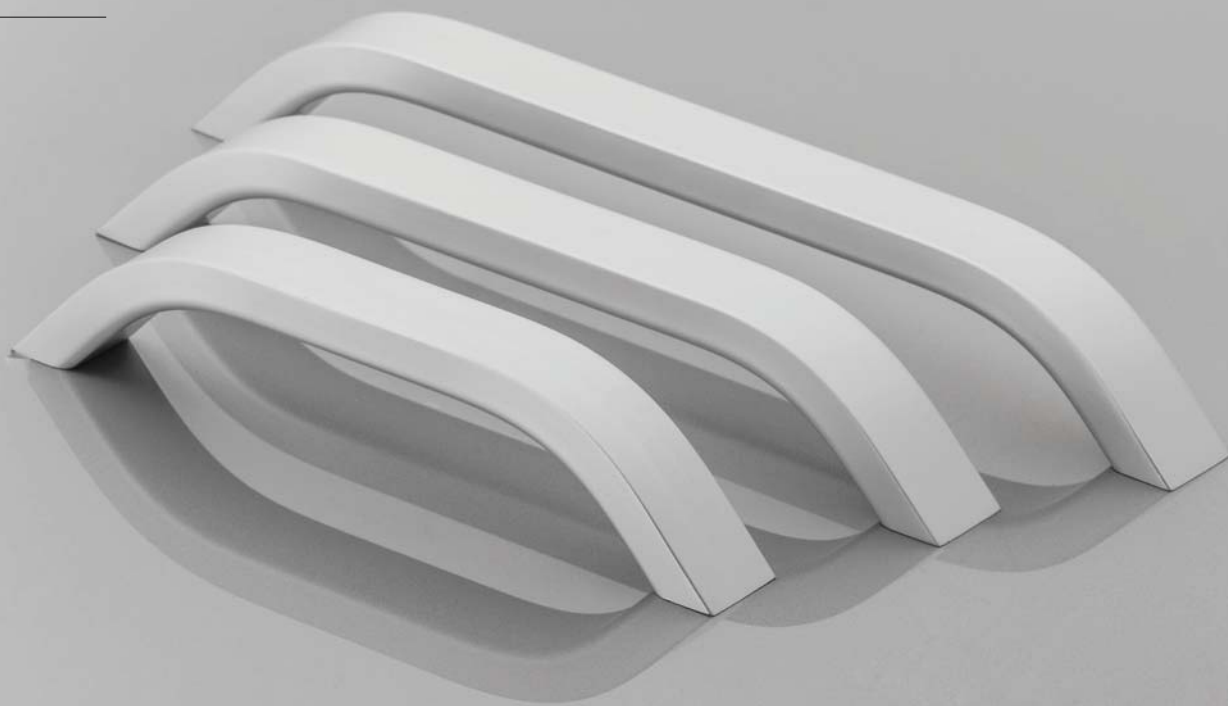

СОВРЕМЕННЫЕ
ЗАМАНАУИ
ZAMONAVIY

UA — 313

C	L	алюминий алюминий aluminium
128	150	UA-00-313128
160	182	UA-00-313160
192	214	UA-00-313192