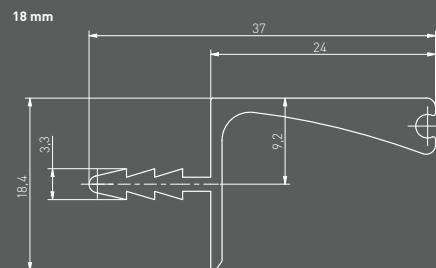

VELLO

Профиль торцевой
Шеткі Профиль
Yakuniy profil

L	алюминий алюминий alyuminiy	чёрный матовый қара күңгірт qora mat	белый Ақ oq	золото алтын oltin	
для резки кесу үшін	3000/16	PA-VELLO-WN3M16-05	PA-VELLO-WN3M16-20M	PA-VELLO-WN3M16-10	PA-VELLO-WN3M16-21
kesish uchun	3000/19	PA-VELLO-WN3M18-05	PA-VELLO-WN3M18-20M	PA-VELLO-WN3M18-10	PA-VELLO-WN3M18-21