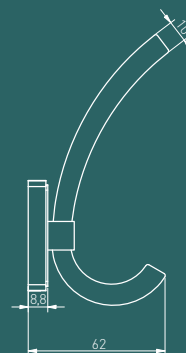

КРЮЧКИ
ІЛГЕКТЕР
ILGAKLAR

CAPITAL

шлифованное золото
тегістелген алтын
parlatilgan oltin

чёрный матовый
қара күңгірт
qora mat

WZ-CAPITAL-18

WZ-CAPITAL-20M