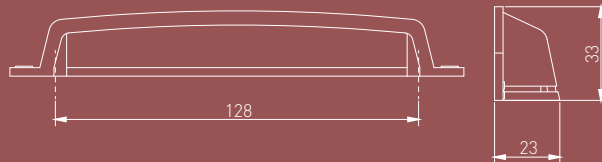

EVER

C	L	шампань шампань Shampan	чёрный матовый қара күңгірт qora mat
128	160	UZ-EVER-128-90	UZ-EVER-128-20M