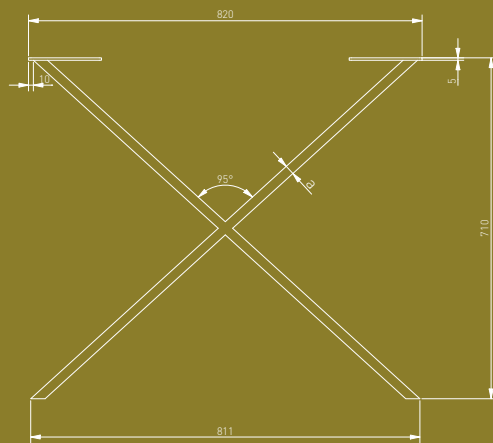

INDUSTRIA X

A (mm)

чёрный матовый
қара күңгірт
qora mat

20 NM-INDUSTRIA-X20-20M

40 NM-INDUSTRIA-X40-20M

80 NM-INDUSTRIA-X80-20M