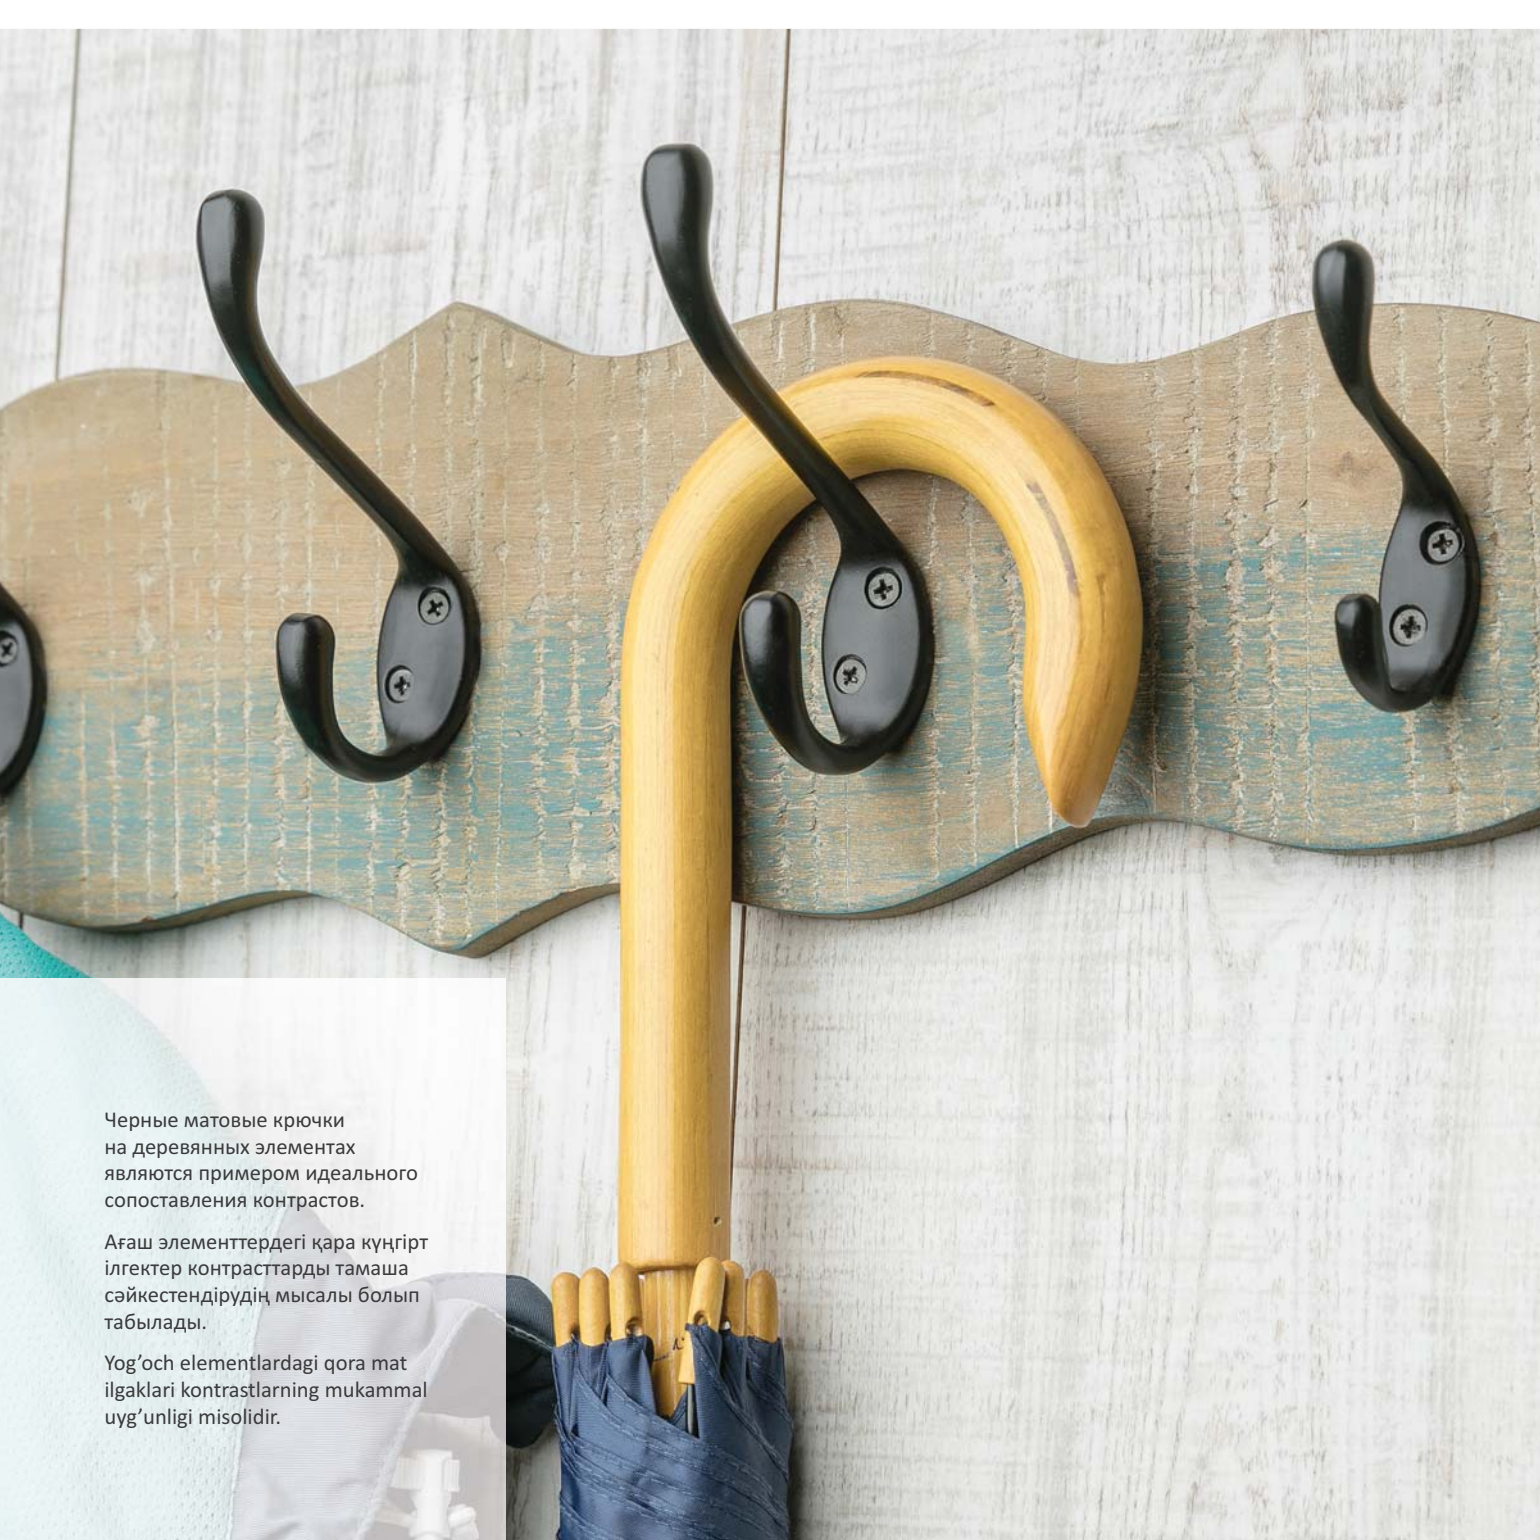

Черные матовые крючки на деревянных элементах являются примером идеального сопоставления контрастов.

Ағаш элементтердегі қара күңгірт ілгектер контрастарды тамаша сәйкестендірудің мысалы болып табылады.